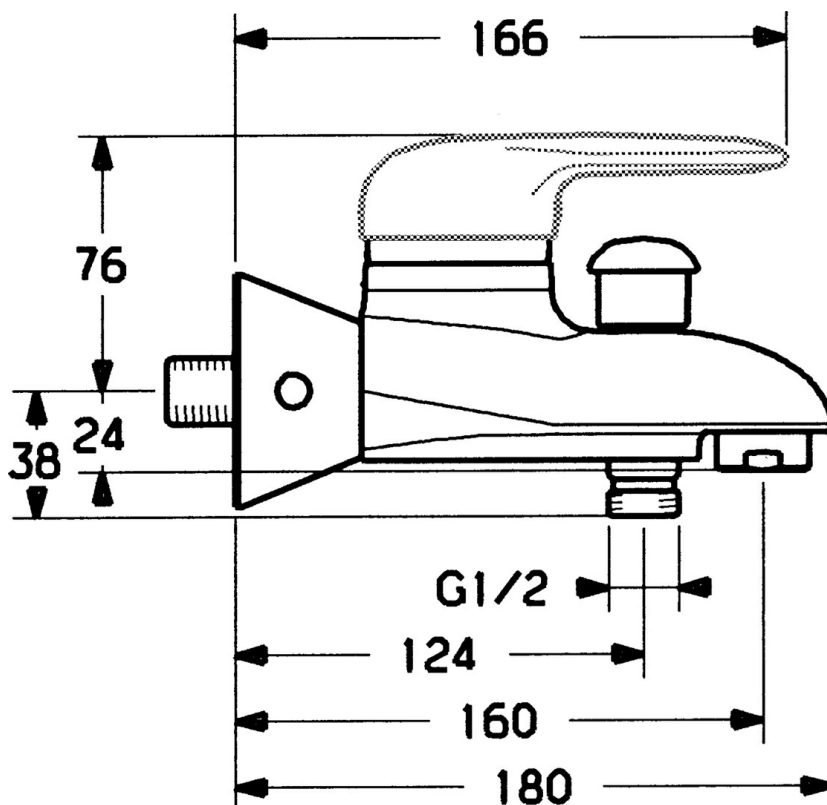

EAN: 4015474679931
static.hansa.com/0374210072

- Sprcha a vaňa
- Jednopáková
- Nástenná montáž
- Jedna ovládacia páka / rukoväť, Páka so symbolom teplej a studenej vody
- Funkcie pre nastavenie maximálnej teploty a prietoku vody, Nastaviteľný obmedzovač teploty vody (súčasť dodávky, možnosť dodatočnej inštalácie)
- \varnothing 48 mm keramická Eco kartuša pre ovládanie teploty a prietoku vody, Spätný ventil (-y)
- Bez ovládacej páky

Technické údaje

Technické vlastnosti

Dodávka teplej vody	max. +80°C
Pracovný tlak	0.5-10 bar
Spätná klapka (STN EN 1717)	EB

Predpisy

Norma EN	EN 817
----------	---------------

Náhradné diely

SP03742102

	Názov	Kód
1	Ovládacia rukoväť, 99 mm, red/blue Ukončené	59913769
1	Ovládacia rukoväť, L=99 mm, (-2011)	59913768
1	Ovládacia rukoväť, L=138 mm Ukončené	59913770
1.1	Skrutka, M5x8, SW2.5	59904755
1.2	Klzné puzdro	59904778
1.3	Plug, hot/cold	59906705
2	Krytka Chróm/Saténová Ukončené	59906564
2	Krytka	59906563
2.2	Upevňovacia objímka	59906695
3	Očné skrutka, M50x1, SW45	59904775
4	Kartuš, 4.8 eco	59904601
4.1	Hot water limiter	59904759
5.1	Spätný ventil	59905714
5.2	Skrutka, M8x8	59906104
5.3	Závit bradavky, G1/2xM18x1	59911384
5.6	Zavzdušňovací ventil, DN15	59911330
6.1	Kryt príruby Ukončené	59911473
6.2	Plug Ukončené	59911480
6.3	Adaptér Ukončené	59911486
6.4	O-kružok, 25.07x2.62	59911479
6.5	Pristúpenie, G1/2	59911491
7	Aerator, M28x1 C Biela Ukončené	59905683
7	Aerator, M28x1 C	59902088
7	Aerator, M28x1 Ušľachtilá mosadz Ukončené	59906687
7.1	Aerator, M28x1 C Ukončené	59902089
8	Prepínač Ukončené	59911492
8.1	Tesnenie sada	59904791