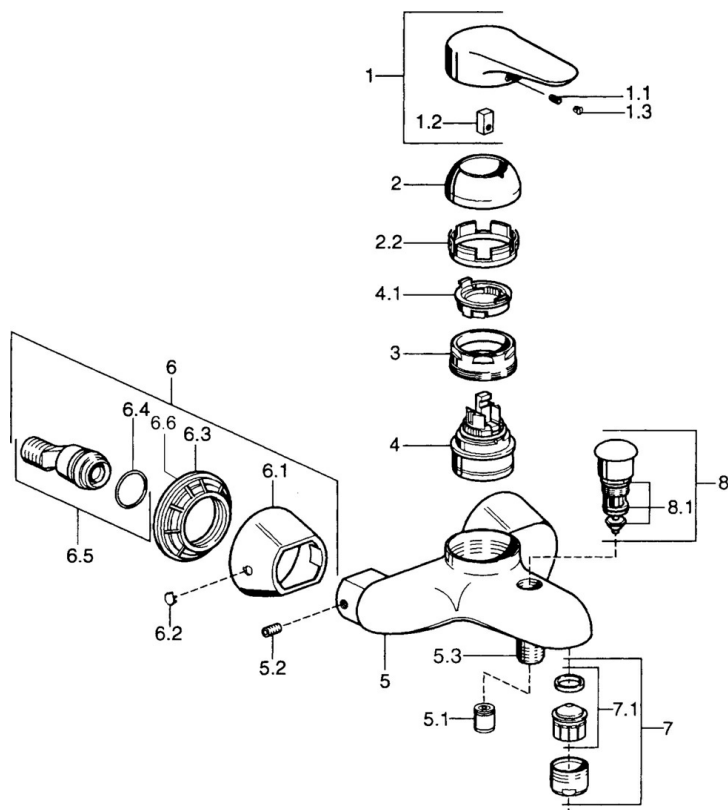

EAN: 4015474679931
static.hansa.com/0374210072

- Sprcha a vaňa
- Jednopáková
- Nástenná montáž
- Jedna ovládacia páka / rukoväť, Páka so symbolom teplej a studenej vody
- Funkcie pre nastavenie maximálnej teploty a prietoku vody, Nastaviteľný obmedzovač teploty vody (súčasť dodávky, možnosť dodatočnej inštalácie)
- \varnothing 48 mm keramická Eco kartuša pre ovládanie teploty a prietoku vody, Spätný ventil (-y)
- Bez ovládacej páky

Technické údaje

Technické vlastnosti

Dodávka teplej vody	max. +80°C
Pracovný tlak	0.5-10 bar
Spätná klapka (STN EN 1717)	EB

Predpisy

Norma EN	EN 817
----------	---------------

Náhradné diely

SP03742102

	Názov	Kód
1	Ovládacia rukoväť, 99 mm, red/blue Ukončené	59913769
1	Ovládacia rukoväť, L=99 mm, (-2011)	59913768
1	Ovládacia rukoväť, L=138 mm Ukončené	59913770
1.1	Skrutka, M5x8, SW2.5	59904755
1.2	Klzné puzdro	59904778
1.3	Plug, hot/cold	59906705
2	Krytka Chróm/Saténová Ukončené	59906564
2	Krytka	59906563
2.2	Upevňovacia objímka	59906695
3	Očné skrutka, M50x1, SW45	59904775
4	Kartuš, 4.8 eco	59904601
4.1	Hot water limiter	59904759
5.1	Spätný ventil	59905714
5.2	Skrutka, M8x8	59906104
5.3	Závit bradavky, G1/2xM18x1	59911384
5.6	Zavzdušňovací ventil, DN15	59911330
6.1	Kryt príruby Ukončené	59911473
6.2	Plug Ukončené	59911480
6.3	Adaptér Ukončené	59911486
6.4	O-kružok, 25.07x2.62	59911479
6.5	Pristúpenie, G1/2	59911491
7	Aerator, M28x1 C Biela Ukončené	59905683
7	Aerator, M28x1 C	59902088
7	Aerator, M28x1 Ušľachtilá mosadz Ukončené	59906687
7.1	Aerator, M28x1 C Ukončené	59902089
8	Prepínač Ukončené	59911492
8.1	Tesnenie sada	59904791