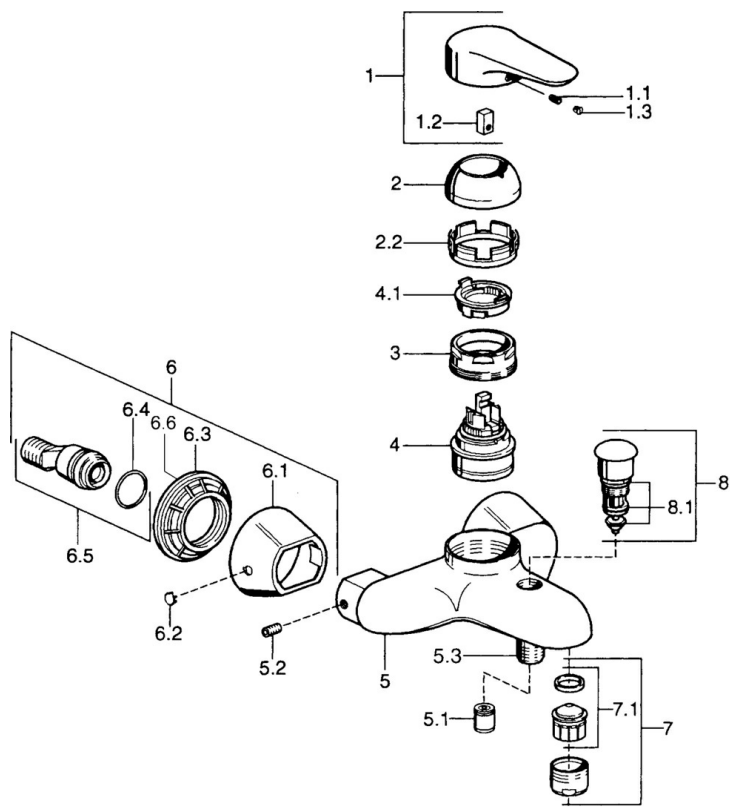

EAN: 4015474679931  
[static.hansa.com/0374210072](http://static.hansa.com/0374210072)

- Sprcha & vana
- Jednopáková
- Montáž na zeď
- Jedna ovládací páka / rukojeť, Páka se symboly teplé a studené vody
- Funkce pro nastavení maximální teploty a průtoku vody, Nastavitelný omezovač teploty vody (součástí dodávky, možnost dodatečné instalace)
- $\varnothing$  48 mm keramická eco kartuše pro ovládání teploty a průtoku vody, Zpětný ventil (-y)
- Bez ovládací páky

### Technické vlastnosti

Zdroj teplé vody	<b>max. +80°C</b>
Pracovní tlak	<b>0.5-10 bar</b>
Zabezpečení proti zpětnému toku (ČSN EN 1717)	<b>EB</b>

### SP03742102

	Název	Kód
1	Páka, 99 mm, red/blue Ukončeno	59913769
1	Páka, L=99 mm, (-2011)	59913768
1	Páka, L=138 mm Ukončeno	59913770
1.1	Šroub, M5x8, SW2.5	59904755
1.2	Kluzné pouzdro (osazené)	59904778
1.3	Plug, hot/cold	59906705
2	Krytka Chrom/saténová Ukončeno	59906564
2	Krytka	59906563
2.2	Upevňovací objímka	59906695
3	Oční šroub, M50x1, SW45	59904775
4	Kartuše, 4.8 eco	59904601
4.1	Hot water limiter	59904759
5.1	Zpětný ventil	59905714
5.2	Šroub, M8x8	59906104
5.3	Závit bradavky, G1/2xM18x1	59911384
5.6	Přísávací ventil, DN15	59911330
6.1	Kryt příruby Ukončeno	59911473
6.2	Plug Ukončeno	59911480
6.3	Adaptér Ukončeno	59911486
6.4	O-kroužek, 25.07x2.62	59911479
6.5	Přistoupení, G1/2	59911491
7	Aerator, M28x1 C Bílá Ukončeno	59905683
7	Aerator, M28x1 C	59902088
7	Aerator, M28x1 Ušlechtilá mosaz Ukončeno	59906687
7.1	Aerator, M28x1 C Ukončeno	59902089
8	Přepínač Ukončeno	59911492
8.1	Těsnící sada	59904791