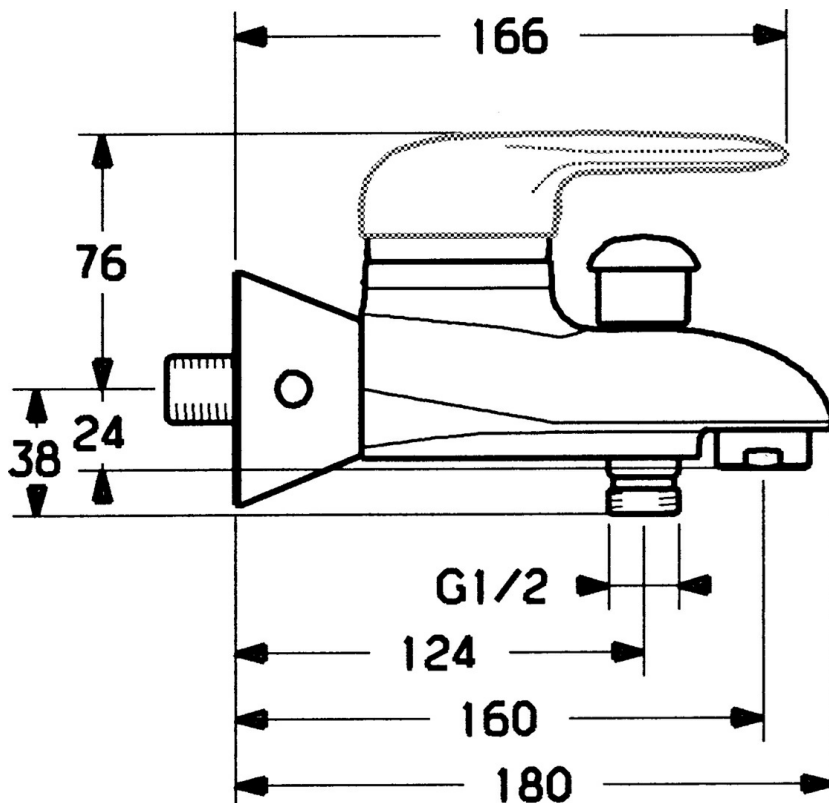

EAN: 4015474679931  
[static.hansa.com/0374210072](http://static.hansa.com/0374210072)

- Sprcha & vana
- Jednopáková
- Montáž na zeď
- Jedna ovládací páka / rukojeť, Páka se symboly teplé a studené vody
- Funkce pro nastavení maximální teploty a průtoku vody, Nastavitelný omezovač teploty vody (součástí dodávky, možnost dodatečné instalace)
- $\varnothing$  48 mm keramická eco kartuše pro ovládání teploty a průtoku vody, Zpětný ventil (-y)
- Bez ovládací páky

### Technické vlastnosti

Zdroj teplé vody	<b>max. +80°C</b>
Pracovní tlak	<b>0.5-10 bar</b>
Zabezpečení proti zpětnému toku (ČSN EN 1717)	<b>EB</b>

### SP03742102

	Název	Kód
1	Páka, 99 mm, red/blue Ukončeno	59913769
1	Páka, L=99 mm, (-2011)	59913768
1	Páka, L=138 mm Ukončeno	59913770
1.1	Šroub, M5x8, SW2.5	59904755
1.2	Kluzné pouzdro (osazené)	59904778
1.3	Plug, hot/cold	59906705
2	Krytka Chrom/saténová Ukončeno	59906564
2	Krytka	59906563
2.2	Upevňovací objímka	59906695
3	Oční šroub, M50x1, SW45	59904775
4	Kartuše, 4.8 eco	59904601
4.1	Hot water limiter	59904759
5.1	Zpětný ventil	59905714
5.2	Šroub, M8x8	59906104
5.3	Závit bradavky, G1/2xM18x1	59911384
5.6	Přísávací ventil, DN15	59911330
6.1	Kryt příruby Ukončeno	59911473
6.2	Plug Ukončeno	59911480
6.3	Adaptér Ukončeno	59911486
6.4	O-kroužek, 25.07x2.62	59911479
6.5	Přistoupení, G1/2	59911491
7	Aerator, M28x1 C Bílá Ukončeno	59905683
7	Aerator, M28x1 C	59902088
7	Aerator, M28x1 Ušlechtilá mosaz Ukončeno	59906687
7.1	Aerator, M28x1 C Ukončeno	59902089
8	Přepínač Ukončeno	59911492
8.1	Těsnící sada	59904791