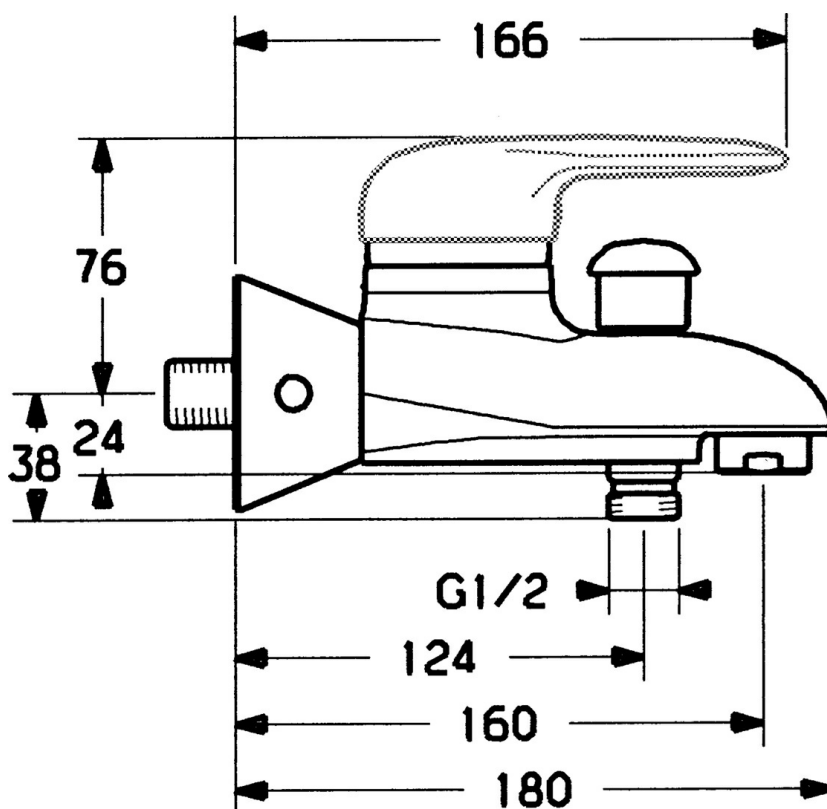

EAN: 4015474679948
static.hansa.com/0374210042

- Sprcha a vaňa
- Jednopaková
- Nástenná montáž
- Aranža/Ušľachtilá mosadz
- Jedna ovládacia páka / rukovät, Páka so symbolom teplej a studenej vody
- Funkcie pre nastavenie maximálnej teploty a prietoku vody, Nastavitelný obmedzovač teploty vody (súčasť dodávky, možnosť dodatočnej inštalácie)
- ϕ 48 mm keramická Eco kartuša pre ovládanie teploty a prietoku vody, Spätný ventil (-y)
- Bez ovládacej páky

Technické údaje

Technické vlastnosti

Dodávka teplej vody	max. +80°C
Pracovný tlak	0.5-10 bar
Spätná klapka (STN EN 1717)	EB

Predpisy

Norma EN	EN 817
----------	--------

Náhradné diely

SP03742102

	Názov	Kód
1	Ovládacia rukoväť, 99 mm, red/blue Ukončené	59913769
1	Ovládacia rukoväť, L=99 mm, (-2011)	59913768
1	Ovládacia rukoväť, L=138 mm Ukončené	59913770
1.1	Skrutka, M5x8, SW2.5	59904755
1.2	Klzné puzdro	59904778
1.3	Plug, hot/cold	59906705
2	Krytka Chróm/Saténová Ukončené	59906564
2	Krytka	59906563
2.2	Upevňovacia objímka	59906695
3	Očné skrutka, M50x1, SW45	59904775
4	Kartuš, 4.8 eco	59904601
4.1	Hot water limiter	59904759
5.1	Spätný ventil	59905714
5.2	Skrutka, M8x8	59906104
5.3	Závit bradavky, G1/2xM18x1	59911384
5.6	Zavzdušňovací ventil, DN15	59911330
6.1	Kryt príruby Ukončené	59911473
6.2	Plug Ukončené	59911480
6.3	Adaptér Ukončené	59911486
6.4	O-kružok, 25.07x2.62	59911479
6.5	Pristúpenie, G1/2	59911491
7	Aerator, M28x1 C Biela Ukončené	59905683
7	Aerator, M28x1 C	59902088
7	Aerator, M28x1 Ušľachtilá mosadz Ukončené	59906687
7.1	Aerator, M28x1 C Ukončené	59902089
8	Prepínač Ukončené	59911492
8.1	Tesnenie sada	59904791