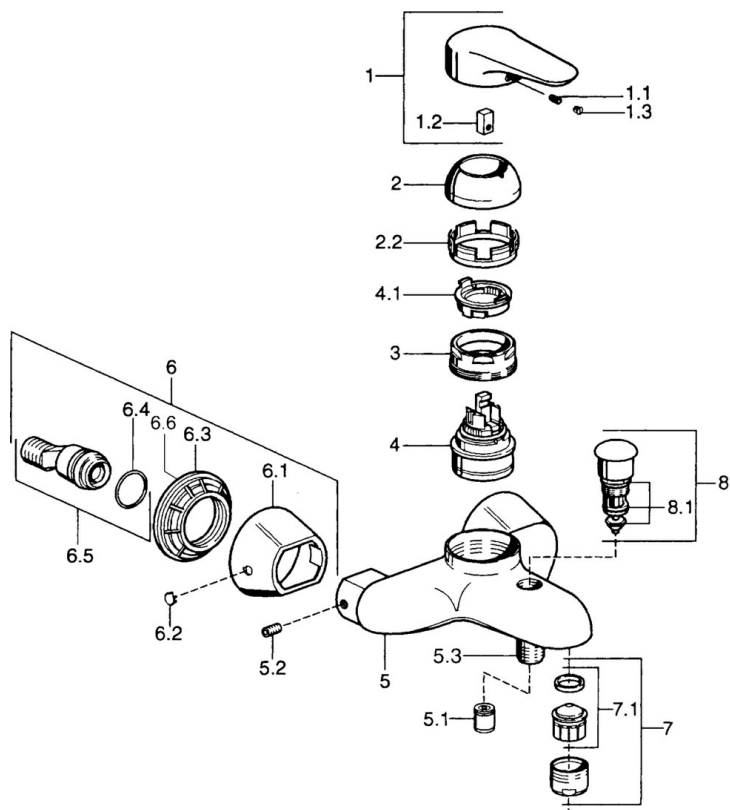

EAN: 4015474679948
static.hansa.com/0374210042

- Sprcha a vaňa
- Jednopaková
- Nástenná montáž
- Aranža/Ušľachtilá mosadz
- Jedna ovládacia páka / rukovät, Páka so symbolom teplej a studenej vody
- Funkcie pre nastavenie maximálnej teploty a prietoku vody, Nastavitelný obmedzovač teploty vody (súčasť dodávky, možnosť dodatočnej inštalácie)
- ϕ 48 mm keramická Eco kartuša pre ovládanie teploty a prietoku vody, Spätný ventil (-y)
- Bez ovládacej páky

Technické údaje

Technické vlastnosti

Dodávka teplej vody	max. +80°C
Pracovný tlak	0.5-10 bar
Spätná klapka (STN EN 1717)	EB

Predpisy

Norma EN	EN 817
----------	--------

Náhradné diely

SP03742102

	Názov	Kód
1	Ovládacia rukoväť, 99 mm, red/blue Ukončené	59913769
1	Ovládacia rukoväť, L=99 mm, (-2011)	59913768
1	Ovládacia rukoväť, L=138 mm Ukončené	59913770
1.1	Skrutka, M5x8, SW2.5	59904755
1.2	Klzné puzdro	59904778
1.3	Plug, hot/cold	59906705
2	Krytka Chróm/Saténová Ukončené	59906564
2	Krytka	59906563
2.2	Upevňovacia objímka	59906695
3	Očné skrutka, M50x1, SW45	59904775
4	Kartuš, 4.8 eco	59904601
4.1	Hot water limiter	59904759
5.1	Spätný ventil	59905714
5.2	Skrutka, M8x8	59906104
5.3	Závit bradavky, G1/2xM18x1	59911384
5.6	Zavzdušňovací ventil, DN15	59911330
6.1	Kryt príruby Ukončené	59911473
6.2	Plug Ukončené	59911480
6.3	Adaptér Ukončené	59911486
6.4	O-kružok, 25.07x2.62	59911479
6.5	Pristúpenie, G1/2	59911491
7	Aerator, M28x1 C Biela Ukončené	59905683
7	Aerator, M28x1 C	59902088
7	Aerator, M28x1 Ušľachtilá mosadz Ukončené	59906687
7.1	Aerator, M28x1 C Ukončené	59902089
8	Prepínač Ukončené	59911492
8.1	Tesnenie sada	59904791