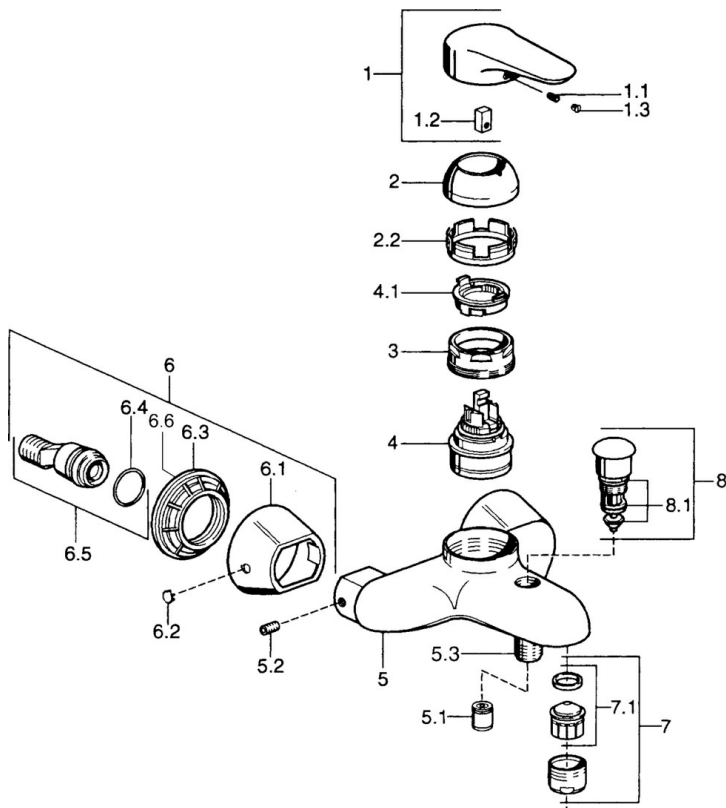

EAN: 4015474679948
static.hansa.com/0374210042

- Bad en douche
- Eengreeps
- Wandmontage
- Aranja/Edelmessing
- Eengreeps bediend, Hendel met warm-koud-aanduiding
- Temperatuurbegrenzer, Temperatuurbegrenzer (achteraf instelbaar)
- ϕ 48 mm keramisch Eco binnenwerk voor debiet en temperatuur instelling, Terugslagklep
- Zonder bediendingshendel

Technische gegevens

Technische eigenschappen

Warmwatertoevoer	max. +80°C
Werkdruk	0.5-10 bar
Terugstroom beveiliging (EN1717)	EB

Voorschriften

EN-norm	EN 817
---------	--------

Reserveonderdelen

SP03742102

	Naam	Code
1	Hendel, 99 mm, red/blue Chroom Stopgezet	59913769
1	Hendel, L=99 mm, (-2011) Chroom	59913768
1	Hendel, L=138 mm Chroom Stopgezet	59913770
1.1	Schroef, M5x8, SW2.5	59904755
1.2	Joint klassiek uitloop	59904778
1.3	Plug, hot/cold	59906705
2	Kap Chroom/Satijn Stopgezet	59906564
2	Kap Chroom	59906563
2.2	Vaststelling van de mouw	59906695
3	Schroefoog, M50x1, SW45	59904775
4	Binnenwerk, 4.8 eco	59904601
4.1	Hot water limiter	59904759
5.1	Terugslagklep	59905714
5.2	Schroef, M8x8	59906104
5.3	Schroefdraad tepel, G1/2xM18x1	59911384
5.6	Vacuum beveiliging, DN15	59911330
6.1	Afdekplaat Chroom Stopgezet	59911473
6.2	Plug Chroom Stopgezet	59911480
6.3	Adapter Chroom Stopgezet	59911486
6.4	O-ring, 25.07x2.62	59911479
6.5	Toetreding, G1/2	59911491
7	Mousseur, M28x1 C Wit Stopgezet	59905683
7	Mousseur, M28x1 C Chroom	59902088
7	Mousseur, M28x1 Edelmessing Stopgezet	59906687
7.1	Mousseur, M28x1 C Stopgezet	59902089
8	Omsteller Chroom Stopgezet	59911492
8.1	Dichting	59904791