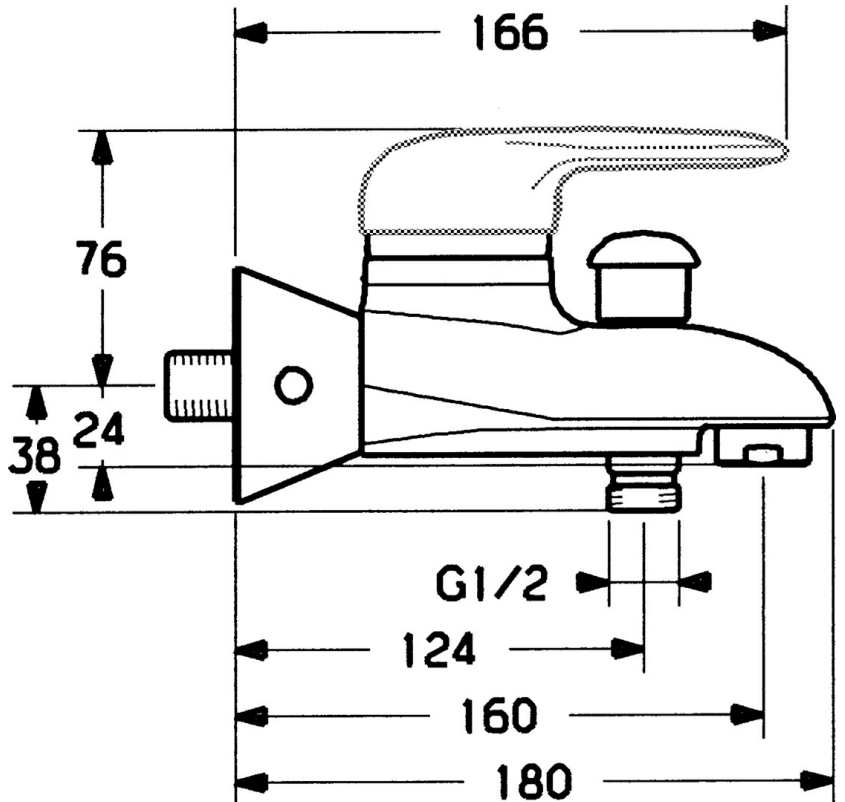

EAN: 4015474679948
static.hansa.com/0374210042

- Bad en douche
- Eengreeps
- Wandmontage
- Aranja/Edelmessing
- Eengreeps bediend, Hendel met warm-koud-aanduiding
- Temperatuurbegrenzer, Temperatuurbegrenzer (achteraf instelbaar)
- ϕ 48 mm keramisch Eco binnenwerk voor debiet en temperatuur instelling, Terugslagklep
- Zonder bediendingshendel

Technische gegevens

Technische eigenschappen

Warmwatertoevoer	max. +80°C
Werkdruk	0.5-10 bar
Terugstroom beveiliging (EN1717)	EB

Voorschriften

EN-norm	EN 817
---------	--------

Reserveonderdelen

SP03742102

	Naam	Code
1	Hendel, 99 mm, red/blue Chroom Stopgezet	59913769
1	Hendel, L=99 mm, (-2011) Chroom	59913768
1	Hendel, L=138 mm Chroom Stopgezet	59913770
1.1	Schroef, M5x8, SW2.5	59904755
1.2	Joint klassiek uitloop	59904778
1.3	Plug, hot/cold	59906705
2	Kap Chroom/Satijn Stopgezet	59906564
2	Kap Chroom	59906563
2.2	Vaststelling van de mouw	59906695
3	Schroefoog, M50x1, SW45	59904775
4	Binnenwerk, 4.8 eco	59904601
4.1	Hot water limiter	59904759
5.1	Terugslagklep	59905714
5.2	Schroef, M8x8	59906104
5.3	Schroefdraad tepel, G1/2xM18x1	59911384
5.6	Vacuum beveiliging, DN15	59911330
6.1	Afdekplaat Chroom Stopgezet	59911473
6.2	Plug Chroom Stopgezet	59911480
6.3	Adapter Chroom Stopgezet	59911486
6.4	O-ring, 25.07x2.62	59911479
6.5	Toetreding, G1/2	59911491
7	Mousseur, M28x1 C Wit Stopgezet	59905683
7	Mousseur, M28x1 C Chroom	59902088
7	Mousseur, M28x1 Edelmessing Stopgezet	59906687
7.1	Mousseur, M28x1 C Stopgezet	59902089
8	Omsteller Chroom Stopgezet	59911492
8.1	Dichting	59904791