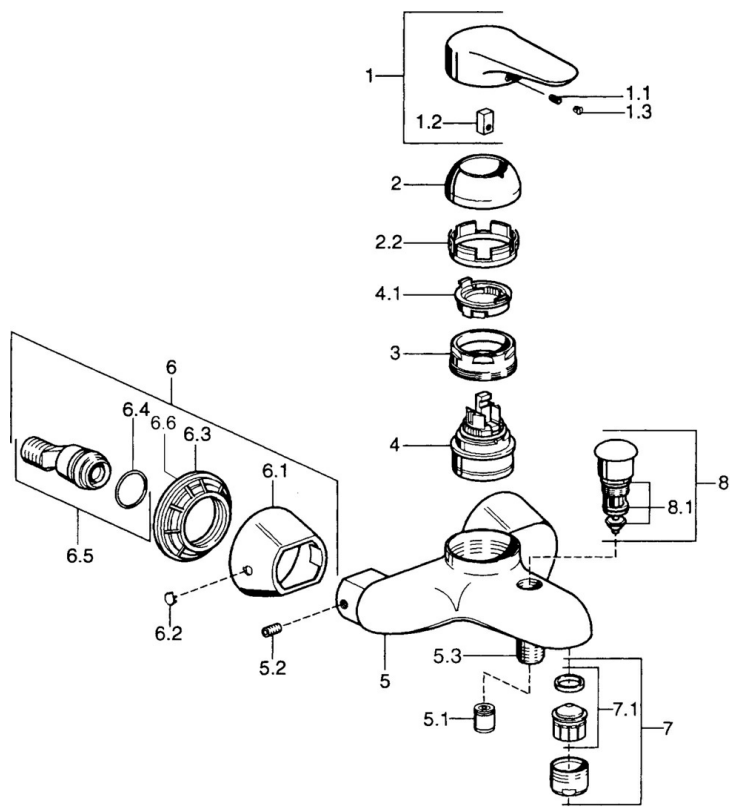

EAN: 4015474679948
static.hansa.com/0374210042

- Sprcha & vana
- Jednopáková
- Montáž na zeď
- Aranž / ušlechtilá mosaz
- Jedna ovládací páka / rukojeť, Páka se symboly teplé a studené vody
- Funkce pro nastavení maximální teploty a průtoku vody, Nastavitelný omezovač teploty vody (součástí dodávky, možnost dodatečné instalace)
- ϕ 48 mm keramická eco kartuše pro ovládání teploty a průtoku vody, Zpětný ventil (-y)
- Bez ovládací páky

Technické údaje

Technické vlastnosti

Zdroj teplé vody	max. +80°C
Pracovní tlak	0.5-10 bar
Zabezpečení proti zpětnému toku (ČSN EN 1717)	EB

Předpisy

Norma EN	EN 817
----------	--------

Náhradní díly

SP03742102

	Název	Kód
1	Páka, 99 mm, red/blue Ukončeno	59913769
1	Páka, L=99 mm, (-2011)	59913768
1	Páka, L=138 mm Ukončeno	59913770
1.1	Šroub, M5x8, SW2.5	59904755
1.2	Kluzné pouzdro (osazené)	59904778
1.3	Plug, hot/cold	59906705
2	Krytka Chrom/saténová Ukončeno	59906564
2	Krytka	59906563
2.2	Upevňovací objímka	59906695
3	Oční šroub, M50x1, SW45	59904775
4	Kartuše, 4.8 eco	59904601
4.1	Hot water limiter	59904759
5.1	Zpětný ventil	59905714
5.2	Šroub, M8x8	59906104
5.3	Závit bradavky, G1/2xM18x1	59911384
5.6	Přísávací ventil, DN15	59911330
6.1	Kryt příruby Ukončeno	59911473
6.2	Plug Ukončeno	59911480
6.3	Adaptér Ukončeno	59911486
6.4	O-kroužek, 25.07x2.62	59911479
6.5	Přistoupení, G1/2	59911491
7	Aerator, M28x1 C Bílá Ukončeno	59905683
7	Aerator, M28x1 C	59902088
7	Aerator, M28x1 Ušlechtilá mosaz Ukončeno	59906687
7.1	Aerator, M28x1 C Ukončeno	59902089
8	Přepínač Ukončeno	59911492
8.1	Těsnící sada	59904791