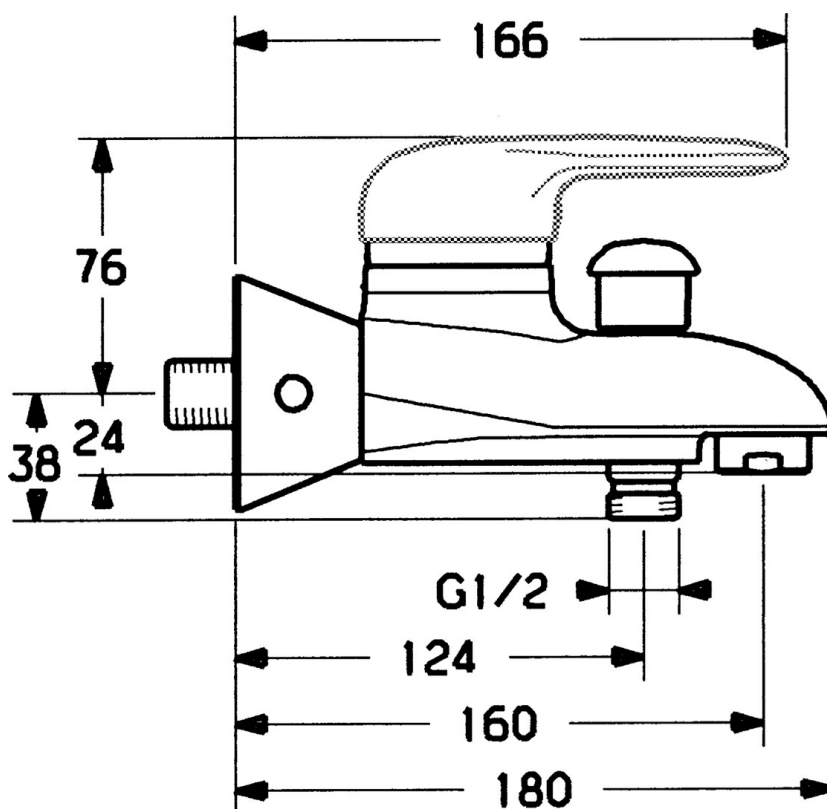

EAN: 4015474679948
static.hansa.com/0374210042

- Sprcha & vana
- Jednopáková
- Montáž na zeď
- Aranž / ušlechtilá mosaz
- Jedna ovládací páka / rukojeť, Páka se symboly teplé a studené vody
- Funkce pro nastavení maximální teploty a průtoku vody, Nastavitelný omezovač teploty vody (součástí dodávky, možnost dodatečné instalace)
- ϕ 48 mm keramická eco kartuše pro ovládání teploty a průtoku vody, Zpětný ventil (-y)
- Bez ovládací páky

Technické údaje

Technické vlastnosti

Zdroj teplé vody	max. +80°C
Pracovní tlak	0.5-10 bar
Zabezpečení proti zpětnému toku (ČSN EN 1717)	EB

Předpisy

Norma EN	EN 817
----------	--------

Náhradní díly

SP03742102

	Název	Kód
1	Páka, 99 mm, red/blue Ukončeno	59913769
1	Páka, L=99 mm, (-2011)	59913768
1	Páka, L=138 mm Ukončeno	59913770
1.1	Šroub, M5x8, SW2.5	59904755
1.2	Kluzné pouzdro (osazené)	59904778
1.3	Plug, hot/cold	59906705
2	Krytka Chrom/saténová Ukončeno	59906564
2	Krytka	59906563
2.2	Upevňovací objímka	59906695
3	Oční šroub, M50x1, SW45	59904775
4	Kartuše, 4.8 eco	59904601
4.1	Hot water limiter	59904759
5.1	Zpětný ventil	59905714
5.2	Šroub, M8x8	59906104
5.3	Závit bradavky, G1/2xM18x1	59911384
5.6	Přísávací ventil, DN15	59911330
6.1	Kryt příruby Ukončeno	59911473
6.2	Plug Ukončeno	59911480
6.3	Adaptér Ukončeno	59911486
6.4	O-kroužek, 25.07x2.62	59911479
6.5	Přistoupení, G1/2	59911491
7	Aerator, M28x1 C Bílá Ukončeno	59905683
7	Aerator, M28x1 C	59902088
7	Aerator, M28x1 Ušlechtilá mosaz Ukončeno	59906687
7.1	Aerator, M28x1 C Ukončeno	59902089
8	Přepínač Ukončeno	59911492
8.1	Těsnící sada	59904791