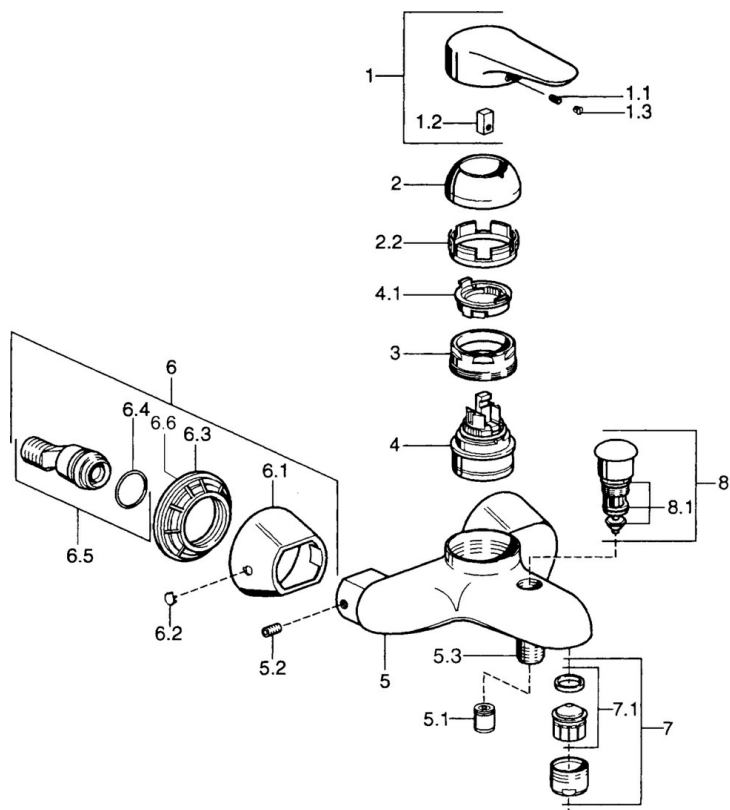

EAN: 4015474551657
static.hansa.com/03742100

- Sprcha a vaňa
- Jednopáková
- Nástenná montáž
- Jedna ovládací páka / rukoväť, Páka so symbolom teplej a studenej vody
- Funkcie pre nastavenie maximálnej teploty a prietoku vody, Nastaviteľný obmedzovač teploty vody (súčasť dodávky, možnosť dodatočnej inštalácie)
- \varnothing 48 mm keramická Eco kartuša pre ovládanie teploty a prietoku vody, Spätný ventil (-y)
- Bez ovládacej páky
- zabezpečené proti spätnému toku pri použití v domácnosti (podľa DIN EN 1717)

Technické údaje

Technické vlastnosti

Dodávka teplej vody	max. +80°C
Pracovný tlak	0.5-10 bar
Spätná klapka (STN EN 1717)	EB

Predpisy

Norma EN	EN 817
----------	--------

Náhradné diely

SP03742102

	Názov	Kód
1	Ovládacia rukoväť, 99 mm, red/blue Ukončené	59913769
1	Ovládacia rukoväť, L=99 mm, (-2011)	59913768
1	Ovládacia rukoväť, L=138 mm Ukončené	59913770
1.1	Skrutka, M5x8, SW2.5	59904755
1.2	Klzné puzdro	59904778
1.3	Plug, hot/cold	59906705
2	Krytka Chróm/Saténová Ukončené	59906564
2	Krytka	59906563
2.2	Upevňovacia objímka	59906695
3	Očné skrutka, M50x1, SW45	59904775
4	Kartuš, 4.8 eco	59904601
4.1	Hot water limiter	59904759
5.1	Spätný ventil	59905714
5.2	Skrutka, M8x8	59906104
5.3	Závit bradavky, G1/2xM18x1	59911384
5.6	Zavzdušňovací ventil, DN15	59911330
6.1	Kryt príruby Ukončené	59911473
6.2	Plug Ukončené	59911480
6.3	Adaptér Ukončené	59911486
6.4	O-kružok, 25.07x2.62	59911479
6.5	Pristúpenie, G1/2	59911491
7	Aerator, M28x1 C Biela Ukončené	59905683
7	Aerator, M28x1 C	59902088
7	Aerator, M28x1 Ušľachtilá mosadz Ukončené	59906687
7.1	Aerator, M28x1 C Ukončené	59902089
8	Prepínač Ukončené	59911492
8.1	Tesnenie sada	59904791