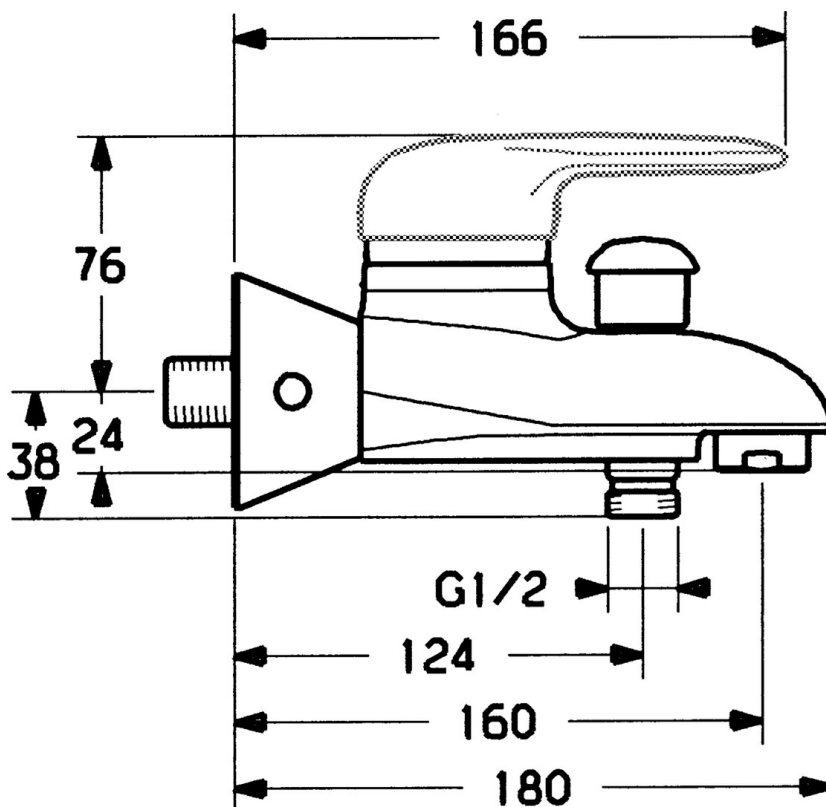

EAN: 4015474551657
static.hansa.com/03742100

- Sprcha a vaňa
- Jednopáková
- Nástenná montáž
- Jedna ovládací páka / rukoväť, Páka so symbolom teplej a studenej vody
- Funkcie pre nastavenie maximálnej teploty a prietoku vody, Nastaviteľný obmedzovač teploty vody (súčasť dodávky, možnosť dodatočnej inštalácie)
- \varnothing 48 mm keramická Eco kartuša pre ovládanie teploty a prietoku vody, Spätný ventil (-y)
- Bez ovládacej páky
- zabezpečené proti spätnému toku pri použití v domácnosti (podľa DIN EN 1717)

Technické údaje

Technické vlastnosti

Dodávka teplej vody	max. +80°C
Pracovný tlak	0.5-10 bar
Spätná klapka (STN EN 1717)	EB

Predpisy

Norma EN	EN 817
----------	--------

Náhradné diely

SP03742102

	Názov	Kód
1	Ovládacia rukoväť, 99 mm, red/blue Ukončené	59913769
1	Ovládacia rukoväť, L=99 mm, (-2011)	59913768
1	Ovládacia rukoväť, L=138 mm Ukončené	59913770
1.1	Skrutka, M5x8, SW2.5	59904755
1.2	Klzné puzdro	59904778
1.3	Plug, hot/cold	59906705
2	Krytka Chróm/Saténová Ukončené	59906564
2	Krytka	59906563
2.2	Upevňovacia objímka	59906695
3	Očné skrutka, M50x1, SW45	59904775
4	Kartuš, 4.8 eco	59904601
4.1	Hot water limiter	59904759
5.1	Spätný ventil	59905714
5.2	Skrutka, M8x8	59906104
5.3	Závit bradavky, G1/2xM18x1	59911384
5.6	Zavzdušňovací ventil, DN15	59911330
6.1	Kryt príruby Ukončené	59911473
6.2	Plug Ukončené	59911480
6.3	Adaptér Ukončené	59911486
6.4	O-kružok, 25.07x2.62	59911479
6.5	Pristúpenie, G1/2	59911491
7	Aerator, M28x1 C Biela Ukončené	59905683
7	Aerator, M28x1 C	59902088
7	Aerator, M28x1 Ušľachtilá mosadz Ukončené	59906687
7.1	Aerator, M28x1 C Ukončené	59902089
8	Prepínač Ukončené	59911492
8.1	Tesnenie sada	59904791