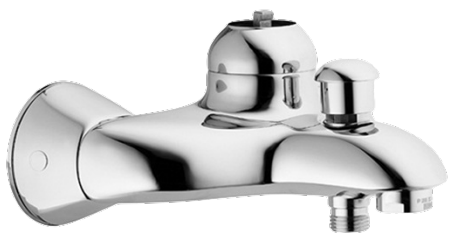

EAN: 4015474551657
static.hansa.com/03742100

- Sprcha a vaňa
- Jednopáková
- Nástenná montáž
- Jedna ovládací páka / rukoväť, Páka so symbolom teplej a studenej vody
- Funkcie pre nastavenie maximálnej teploty a prietoku vody, Nastaviteľný obmedzovač teploty vody (súčasť dodávky, možnosť dodatočnej inštalácie)
- \varnothing 48 mm keramická Eco kartuša pre ovládanie teploty a prietoku vody, Spätný ventil (-y)
- Bez ovládacej páky
- zabezpečené proti spätnému toku pri použití v domácnosti (podľa DIN EN 1717)

Technické údaje

Technické vlastnosti

Dodávka teplej vody	max. +80°C
Pracovný tlak	0.5-10 bar
Spätná klapka (STN EN 1717)	EB

Predpisy

Norma EN	EN 817
----------	--------

Náhradné diely

SP03742102

	Názov	Kód
1	Ovládacia rukoväť, 99 mm, red/blue Ukončené	59913769
1	Ovládacia rukoväť, L=99 mm, (-2011)	59913768
1	Ovládacia rukoväť, L=138 mm Ukončené	59913770
1.1	Skrutka, M5x8, SW2.5	59904755
1.2	Klzné puzdro	59904778
1.3	Plug, hot/cold	59906705
2	Krytka Chróm/Saténová Ukončené	59906564
2	Krytka	59906563
2.2	Upevňovacia objímka	59906695
3	Očné skrutka, M50x1, SW45	59904775
4	Kartuš, 4.8 eco	59904601
4.1	Hot water limiter	59904759
5.1	Spätný ventil	59905714
5.2	Skrutka, M8x8	59906104
5.3	Závit bradavky, G1/2xM18x1	59911384
5.6	Zavzdušňovací ventil, DN15	59911330
6.1	Kryt príruby Ukončené	59911473
6.2	Plug Ukončené	59911480
6.3	Adaptér Ukončené	59911486
6.4	O-kružok, 25.07x2.62	59911479
6.5	Pristúpenie, G1/2	59911491
7	Aerator, M28x1 C Biela Ukončené	59905683
7	Aerator, M28x1 C	59902088
7	Aerator, M28x1 Ušľachtilá mosadz Ukončené	59906687
7.1	Aerator, M28x1 C Ukončené	59902089
8	Prepínač Ukončené	59911492
8.1	Tesnenie sada	59904791