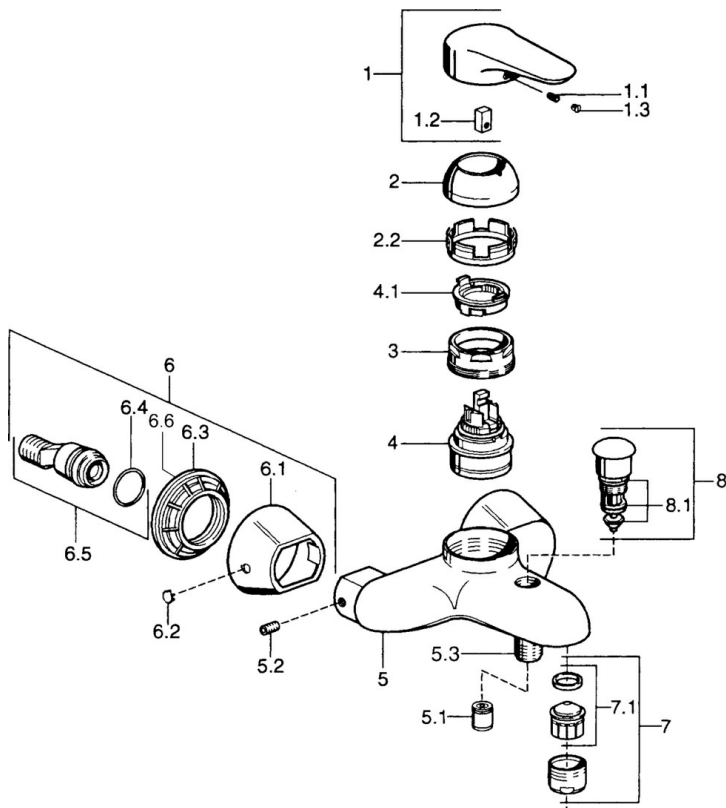

EAN: 4015474551657
static.hansa.com/03742100

- Bad en douche
- Eengreeps
- Wandmontage
- Eengreeps bediend, Hendel met warm-koud-aanduiding
- Temperatuurbegrenzer, Temperatuurbegrenzer (achteraf instelbaar)
- ø 48 mm keramisch Eco binnenwerk voor debiet en temperatuur instelling, Terugslagklep
- Zonder bediendingshendel
- Ingebouwde beveiliging tegen terugstromen Voor gebruik in huis (conform DIN EN 1717)

Technische gegevens

Technische eigenschappen

Warmwatertoevoer	max. +80°C
Werkdruk	0.5-10 bar
Terugstroom beveiliging (EN1717)	EB

Voorschriften

EN-norm	EN 817
---------	--------

Reserveonderdelen

SP03742102

	Naam	Code
1	Hendel, 99 mm, red/blue Chroom Stopgezet	59913769
1	Hendel, L=99 mm, (-2011) Chroom	59913768
1	Hendel, L=138 mm Chroom Stopgezet	59913770
1.1	Schroef, M5x8, SW2.5	59904755
1.2	Joint klassiek uitloop	59904778
1.3	Plug, hot/cold	59906705
2	Kap Chroom/Satijn Stopgezet	59906564
2	Kap Chroom	59906563
2.2	Vaststelling van de mouw	59906695
3	Schroefoog, M50x1, SW45	59904775
4	Binnenwerk, 4.8 eco	59904601
4.1	Hot water limiter	59904759
5.1	Terugslagklep	59905714
5.2	Schroef, M8x8	59906104
5.3	Schroefdraad tepel, G1/2xM18x1	59911384
5.6	Vacuum beveiliging, DN15	59911330
6.1	Afdekplaat Chroom Stopgezet	59911473
6.2	Plug Chroom Stopgezet	59911480
6.3	Adapter Chroom Stopgezet	59911486
6.4	O-ring, 25.07x2.62	59911479
6.5	Toetreding, G1/2	59911491
7	Mousseur, M28x1 C Wit Stopgezet	59905683
7	Mousseur, M28x1 C Chroom	59902088
7	Mousseur, M28x1 Edelmessing Stopgezet	59906687
7.1	Mousseur, M28x1 C Stopgezet	59902089
8	Omsteller Chroom Stopgezet	59911492
8.1	Dichting	59904791