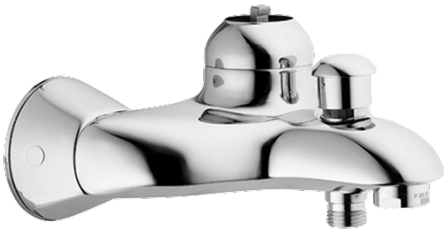

EAN: 4015474551657
static.hansa.com/03742100

- Bad en douche
- Eengreeps
- Wandmontage
- Eengreeps bediend, Hendel met warm-koud-aanduiding
- Temperatuurbegrenzer, Temperatuurbegrenzer (achteraf instelbaar)
- ø 48 mm keramisch Eco binnenwerk voor debiet en temperatuur instelling, Terugslagklep
- Zonder bediendingshendel
- Ingebouwde beveiliging tegen terugstromen Voor gebruik in huis (conform DIN EN 1717)

Technische gegevens

Technische eigenschappen

Warmwatertoevoer	max. +80°C
Werkdruk	0.5-10 bar
Terugstroom beveiliging (EN1717)	EB

Voorschriften

EN-norm	EN 817
---------	--------

Reserveonderdelen

SP03742102

	Naam	Code
1	Hendel, 99 mm, red/blue Chroom Stopgezet	59913769
1	Hendel, L=99 mm, (-2011) Chroom	59913768
1	Hendel, L=138 mm Chroom Stopgezet	59913770
1.1	Schroef, M5x8, SW2.5	59904755
1.2	Joint klassiek uitloop	59904778
1.3	Plug, hot/cold	59906705
2	Kap Chroom/Satijn Stopgezet	59906564
2	Kap Chroom	59906563
2.2	Vaststelling van de mouw	59906695
3	Schroefoog, M50x1, SW45	59904775
4	Binnenwerk, 4.8 eco	59904601
4.1	Hot water limiter	59904759
5.1	Terugslagklep	59905714
5.2	Schroef, M8x8	59906104
5.3	Schroefdraad tepel, G1/2xM18x1	59911384
5.6	Vacuum beveiliging, DN15	59911330
6.1	Afdekplaat Chroom Stopgezet	59911473
6.2	Plug Chroom Stopgezet	59911480
6.3	Adapter Chroom Stopgezet	59911486
6.4	O-ring, 25.07x2.62	59911479
6.5	Toetreding, G1/2	59911491
7	Mousseur, M28x1 C Wit Stopgezet	59905683
7	Mousseur, M28x1 C Chroom	59902088
7	Mousseur, M28x1 Edelmessing Stopgezet	59906687
7.1	Mousseur, M28x1 C Stopgezet	59902089
8	Omsteller Chroom Stopgezet	59911492
8.1	Dichting	59904791