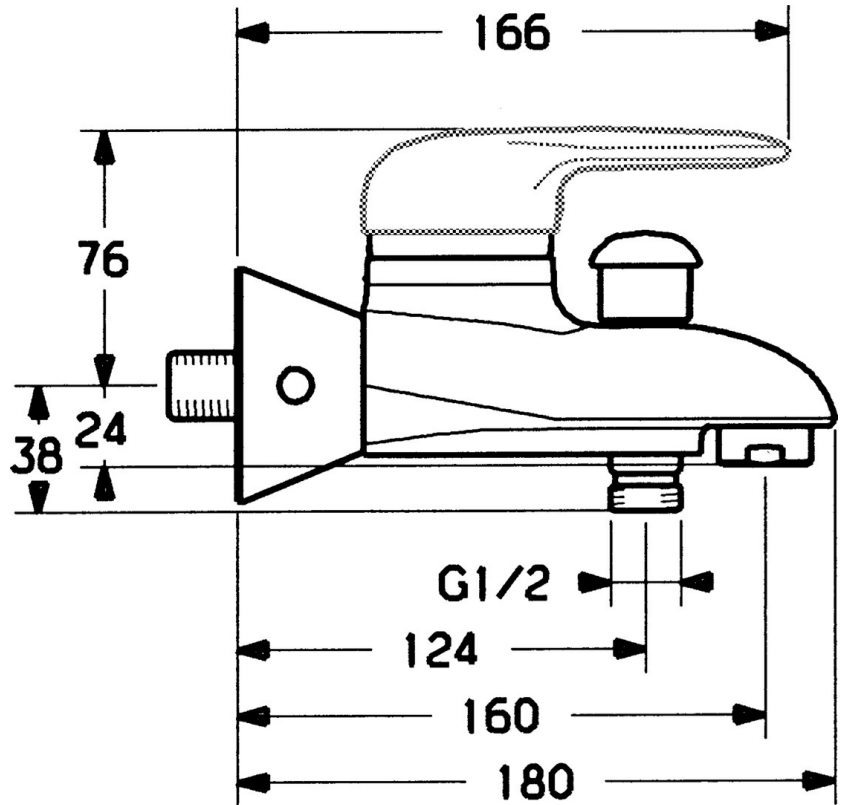

EAN: 4015474551657
static.hansa.com/03742100

- Bad en douche
- Eengreeps
- Wandmontage
- Eengreeps bediend, Hendel met warm-koud-aanduiding
- Temperatuurbegrenzer, Temperatuurbegrenzer (achteraf instelbaar)
- ø 48 mm keramisch Eco binnenwerk voor debiet en temperatuur instelling, Terugslagklep
- Zonder bediendingshendel
- Ingebouwde beveiliging tegen terugstromen Voor gebruik in huis (conform DIN EN 1717)

Technische gegevens

Technische eigenschappen

Warmwatertoevoer	max. +80°C
Werkdruk	0.5-10 bar
Terugstroom beveiliging (EN1717)	EB

Voorschriften

EN-norm	EN 817
---------	--------

Reserveonderdelen

SP03742102

	Naam	Code
1	Hendel, 99 mm, red/blue Chroom Stopgezet	59913769
1	Hendel, L=99 mm, (-2011) Chroom	59913768
1	Hendel, L=138 mm Chroom Stopgezet	59913770
1.1	Schroef, M5x8, SW2.5	59904755
1.2	Joint klassiek uitloop	59904778
1.3	Plug, hot/cold	59906705
2	Kap Chroom/Satijn Stopgezet	59906564
2	Kap Chroom	59906563
2.2	Vaststelling van de mouw	59906695
3	Schroefoog, M50x1, SW45	59904775
4	Binnenwerk, 4.8 eco	59904601
4.1	Hot water limiter	59904759
5.1	Terugslagklep	59905714
5.2	Schroef, M8x8	59906104
5.3	Schroefdraad tepel, G1/2xM18x1	59911384
5.6	Vacuum beveiliging, DN15	59911330
6.1	Afdekplaat Chroom Stopgezet	59911473
6.2	Plug Chroom Stopgezet	59911480
6.3	Adapter Chroom Stopgezet	59911486
6.4	O-ring, 25.07x2.62	59911479
6.5	Toetreding, G1/2	59911491
7	Mousseur, M28x1 C Wit Stopgezet	59905683
7	Mousseur, M28x1 C Chroom	59902088
7	Mousseur, M28x1 Edelmessing Stopgezet	59906687
7.1	Mousseur, M28x1 C Stopgezet	59902089
8	Omsteller Chroom Stopgezet	59911492
8.1	Dichting	59904791