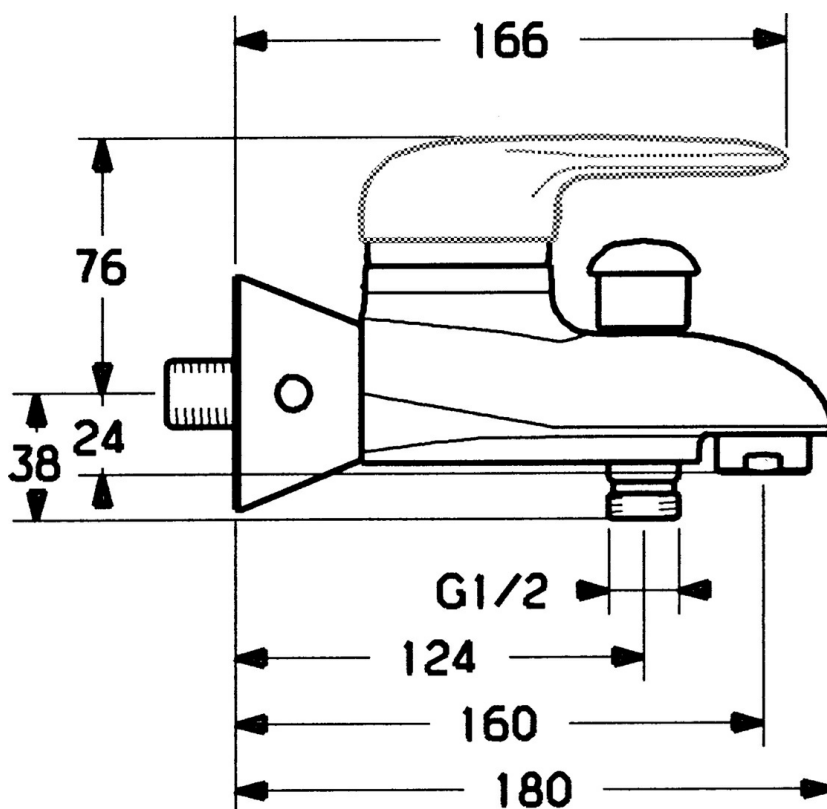

EAN: 4015474551657  
[static.hansa.com/03742100](http://static.hansa.com/03742100)

- Sprcha & vana
- Jednopáková
- Montáž na zeď
- Jedna ovládací páka / rukojeť, Páka se symboly teplé a studené vody
- Funkce pro nastavení maximální teploty a průtoku vody, Nastavitelný omezovač teploty vody (součástí dodávky, možnost dodatečné instalace)
- $\varnothing$  48 mm keramická eco kartuše pro ovládání teploty a průtoku vody, Zpětný ventil (-y)
- Bez ovládací páky
- zabezpečeno proti zpětnému toku při použití v domácnosti (podle DIN EN 1717)

### Technické vlastnosti

Zdroj teplé vody	max. +80°C
Pracovní tlak	0.5-10 bar
Zabezpečení proti zpětnému toku (ČSN EN 1717)	EB