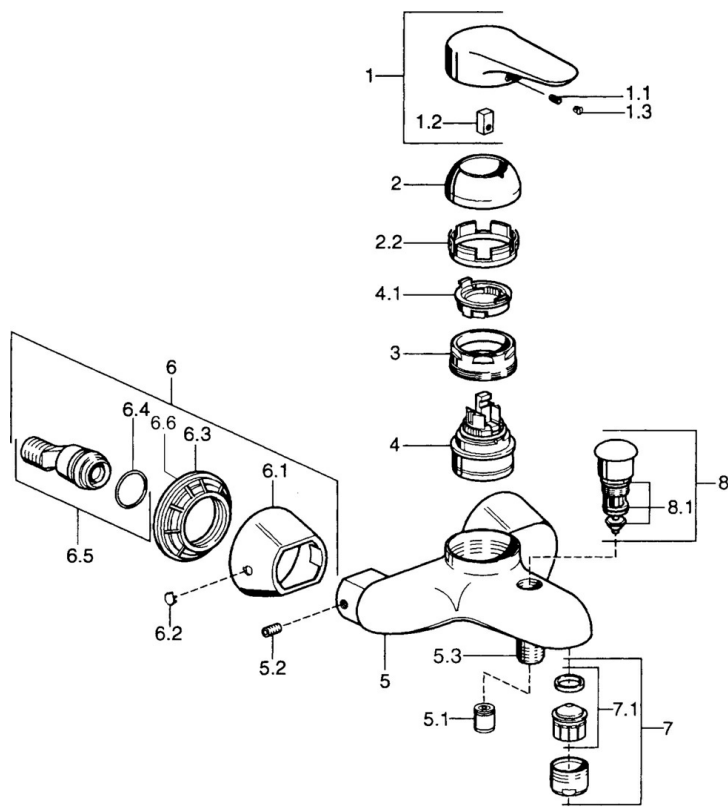

EAN: 4015474551657  
[static.hansa.com/03742100](http://static.hansa.com/03742100)

- Sprcha & vana
- Jednopáková
- Montáž na zeď
- Jedna ovládací páka / rukojeť, Páka se symboly teplé a studené vody
- Funkce pro nastavení maximální teploty a průtoku vody, Nastavitelný omezovač teploty vody (součástí dodávky, možnost dodatečné instalace)
- $\varnothing$  48 mm keramická eco kartuše pro ovládání teploty a průtoku vody, Zpětný ventil (-y)
- Bez ovládací páky
- zabezpečeno proti zpětnému toku při použití v domácnosti (podle DIN EN 1717)

### Technické vlastnosti

Zdroj teplé vody	max. +80°C
Pracovní tlak	0.5-10 bar
Zabezpečení proti zpětnému toku (ČSN EN 1717)	EB

### SP03742102

	Název	Kód
1	Páka, 99 mm, red/blue Ukončeno	59913769
1	Páka, L=99 mm, (-2011)	59913768
1	Páka, L=138 mm Ukončeno	59913770
1.1	Šroub, M5x8, SW2.5	59904755
1.2	Kluzné pouzdro (osazené)	59904778
1.3	Plug, hot/cold	59906705
2	Krytka Chrom/saténová Ukončeno	59906564
2	Krytka	59906563
2.2	Upevňovací objímka	59906695
3	Oční šroub, M50x1, SW45	59904775
4	Kartuše, 4.8 eco	59904601
4.1	Hot water limiter	59904759
5.1	Zpětný ventil	59905714
5.2	Šroub, M8x8	59906104
5.3	Závit bradavky, G1/2xM18x1	59911384
5.6	Přísávací ventil, DN15	59911330
6.1	Kryt příruby Ukončeno	59911473
6.2	Plug Ukončeno	59911480
6.3	Adaptér Ukončeno	59911486
6.4	O-kroužek, 25.07x2.62	59911479
6.5	Přistoupení, G1/2	59911491
7	Aerator, M28x1 C Bílá Ukončeno	59905683
7	Aerator, M28x1 C	59902088
7	Aerator, M28x1 Ušlechtilá mosaz Ukončeno	59906687
7.1	Aerator, M28x1 C Ukončeno	59902089
8	Přepínač Ukončeno	59911492
8.1	Těsnící sada	59904791