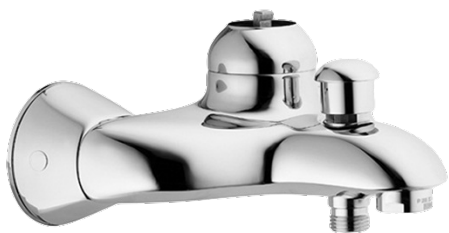

EAN: 4015474551657  
[static.hansa.com/03742100](http://static.hansa.com/03742100)

- Sprcha & vana
- Jednopáková
- Montáž na zeď
- Jedna ovládací páka / rukojeť, Páka se symboly teplé a studené vody
- Funkce pro nastavení maximální teploty a průtoku vody, Nastavitelný omezovač teploty vody (součástí dodávky, možnost dodatečné instalace)
- $\varnothing$  48 mm keramická eco kartuše pro ovládání teploty a průtoku vody, Zpětný ventil (-y)
- Bez ovládací páky
- zabezpečeno proti zpětnému toku při použití v domácnosti (podle DIN EN 1717)