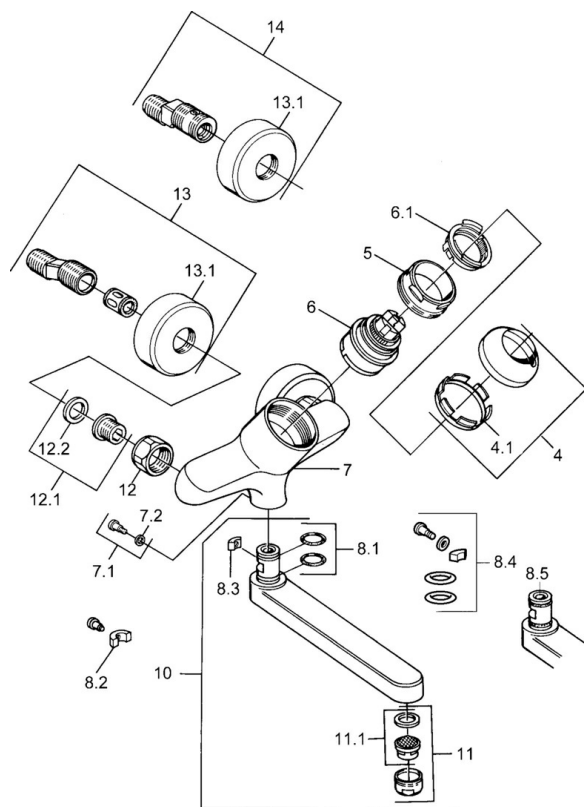

EAN: 4015474602694  
[static.hansa.com/03692206](http://static.hansa.com/03692206)

- Kuchyňa
- Jednopáková
- Nástenná montáž
- Chróm
- Jedna ovládacia páka / rukovät, Páka so symbolom teplej a studenej vody

### SP03692100

	Názov	Kód
1	Ovládacia rukoväť, 99 mm, red/blue Ukončené	59913769
1	Ovládacia rukoväť, L=99 mm, (-2011)	59913768
1	Ovládacia rukoväť, L=138 mm Ukončené	59913770
4	Krytka	59906563
4.1	Upevňovacia objímka	59906695
5	Očné skrutka, M50x1, SW45	59904775
6	Kartuš, 4.8 eco	59904601
6.1	Hot water limiter	59904759
7.1	Upevňovacia skrutka, M6x12, AF2.5	59904804
8.1	O-kružok, d 15x2.5	59910423
8.2	Skrutka, M6x10, 2,5	59911435
8.2	Obmedzovač	59910421
8.3	Obmedzovač	59910422
10	Výtokové rameno, L=235	59910417
10	Výtokové rameno, L=145	59911380
10	Výtokové rameno, L=170	59911183
10	Výtokové rameno, L=96	59910419
11	Aerator, M24x1 STD HC A	59902366
11.1	Aerator, M22/24 A	59902081
12	Pripojovacie matice, G3/4, AF30	59902230
12.1	Seat, G1/2, L, WAF10	59904618
12.2	Tesniaci krúžok, 23.9x15.2x2	59902689
13	Excentrický Ukončené	59906601
N.I.		59912483