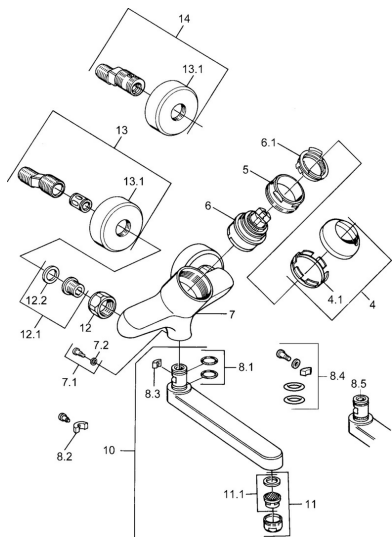

EAN: 4015474602694  
[static.hansa.com/03692206](http://static.hansa.com/03692206)

- Kuchyňa
- Jednopáková
- Nástenná montáž
- Chróm
- Jedna ovládacia páka / rukovät, Páka so symbolom teplej a studenej vody

### SP03692100

	Názov	Kód
1	Ovládacia rukoväť, 99 mm, red/blue Ukončené	59913769
1	Ovládacia rukoväť, L=99 mm, (-2011)	59913768
1	Ovládacia rukoväť, L=138 mm Ukončené	59913770
4	Krytka	59906563
4.1	Upevňovacia objímka	59906695
5	Očné skrutka, M50x1, SW45	59904775
6	Kartuš, 4.8 eco	59904601
6.1	Hot water limiter	59904759
7.1	Upevňovacia skrutka, M6x12, AF2.5	59904804
8.1	O-kružok, d 15x2.5	59910423
8.2	Skrutka, M6x10, 2,5	59911435
8.2	Obmedzovač	59910421
8.3	Obmedzovač	59910422
10	Výtokové rameno, L=235	59910417
10	Výtokové rameno, L=145	59911380
10	Výtokové rameno, L=170	59911183
10	Výtokové rameno, L=96	59910419
11	Aerator, M24x1 STD HC A	59902366
11.1	Aerator, M22/24 A	59902081
12	Pripojovacie matice, G3/4, AF30	59902230
12.1	Seat, G1/2, L, WAF10	59904618
12.2	Tesniaci krúžok, 23.9x15.2x2	59902689
13	Excentrický Ukončené	59906601
N.I.		59912483