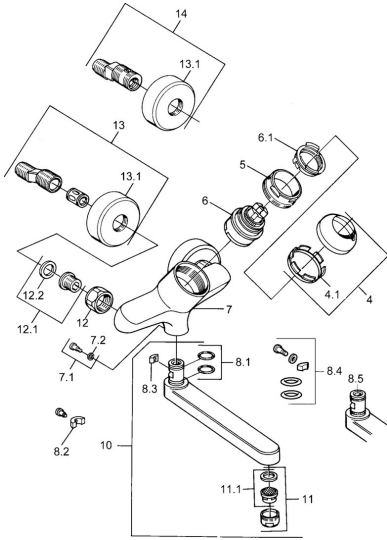

EAN: 4015474602694
static.hansa.com/03692206

- Keuken
- Eengreeps
- Wandmontage
- Chroom
- Eengreeps bediend, Hendel met warm-koud-aanduiding

Technische gegevens

Technische eigenschappen

Warmwatertoever	max. +80°C
Werkdruk	0.5-10 bar
Materiaal	brass

Voorschriften

EN-norm	EN 817
---------	---------------

Reserveonderdelen

SP03692100

	Naam	Code
1	Hendel, 99 mm, red/blue Chrom Stopgezet	59913769
1	Hendel, L=99 mm, (-2011) Chrom	59913768
1	Hendel, L=138 mm Chrom Stopgezet	59913770
4	Kap Chrom	59906563
4.1	Vaststelling van de mouw	59906695
5	Schroef, M50x1, SW45	59904775
6	Binnenwerk, 4.8 eco	59904601
6.1	Hot water limiter	59904759
7.1	Bevestigingsschroeven, M6x12, AF2.5	59904804
8.1	O-ring, d 15x2.5	59910423
8.2	Schroef, M6x10, 2,5	59911435
8.2	Temperatuurbegrenzer	59910421
8.3	Temperatuurbegrenzer	59910422
10	Uitloop, L=235 Chrom	59910417
10	Uitloop, L=145 Chrom	59911380
10	Uitloop, L=170 Chrom	59911183
10	Uitloop, L=96 Chrom	59910419
11	Mousseur, M24x1 STD HC A Chrom	59902366
11.1	Mousseur, M22/24 A	59902081
12	Aansluiting moer, G3/4, AF30	59902230
12.1	Zetel, G1/2, L, WAF10	59904618
12.2	Borgring, 23.9x15.2x2	59902689
13	Excentrieke Chrom Stopgezet	59906601
N.I.	Emptying valve	59912483