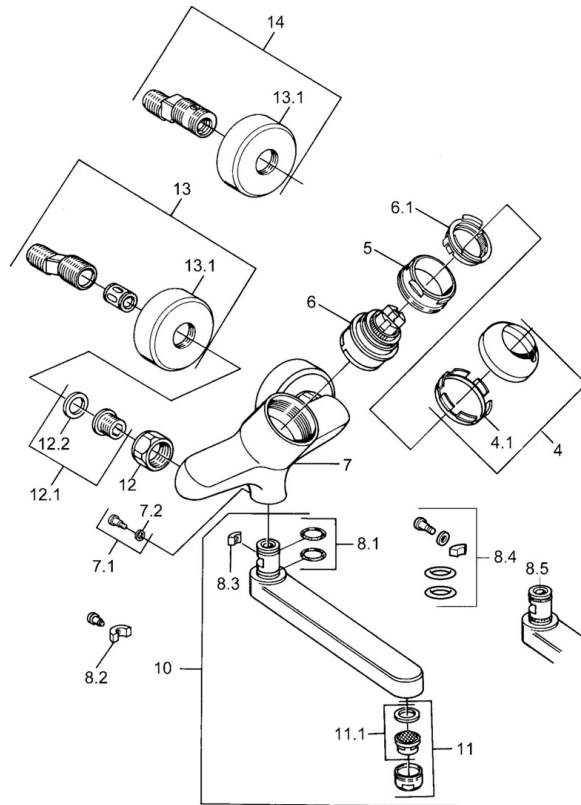

EAN: 4015474602694
static.hansa.com/03692206

- Keuken
- Eengreeps
- Wandmontage
- Chroom
- Eengreeps bediend, Hendel met warm-koud-aanduiding

Technische gegevens

Technische eigenschappen

Warmwatertoever	max. +80°C
Werkdruk	0.5-10 bar
Materiaal	brass

Voorschriften

EN-norm	EN 817
---------	---------------

Reserveonderdelen

SP03692100

	Naam	Code
1	Hendel, 99 mm, red/blue Chrom Stopgezet	59913769
1	Hendel, L=99 mm, (-2011) Chrom	59913768
1	Hendel, L=138 mm Chrom Stopgezet	59913770
4	Kap Chrom	59906563
4.1	Vaststelling van de mouw	59906695
5	Schroef, M50x1, SW45	59904775
6	Binnenwerk, 4.8 eco	59904601
6.1	Hot water limiter	59904759
7.1	Bevestigingsschroeven, M6x12, AF2.5	59904804
8.1	O-ring, d 15x2.5	59910423
8.2	Schroef, M6x10, 2,5	59911435
8.2	Temperatuurbegrenzer	59910421
8.3	Temperatuurbegrenzer	59910422
10	Uitloop, L=235 Chrom	59910417
10	Uitloop, L=145 Chrom	59911380
10	Uitloop, L=170 Chrom	59911183
10	Uitloop, L=96 Chrom	59910419
11	Mousseur, M24x1 STD HC A Chrom	59902366
11.1	Mousseur, M22/24 A	59902081
12	Aansluiting moer, G3/4, AF30	59902230
12.1	Zetel, G1/2, L, WAF10	59904618
12.2	Borgring, 23.9x15.2x2	59902689
13	Excentrieke Chrom Stopgezet	59906601
N.I.	Emptying valve	59912483