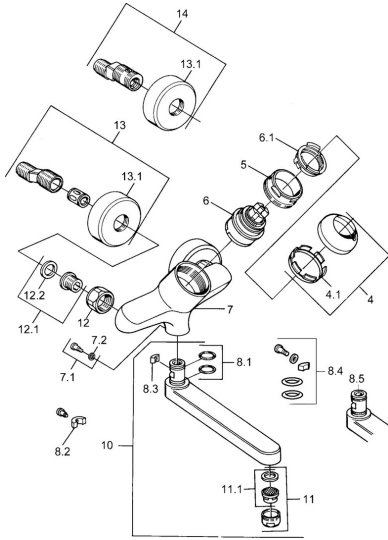

EAN: 4015474602694
static.hansa.com/03692206

- Küche
- Einhebelmischer
- Wandmontage
- Chrom
- Einhandbedienhebel/Griff, Hebel mit W+K-Kennzeichnung

Technische Daten

Technische Eigenschaften

Warmwasserversorgung	max. +80°C
Arbeitsdruck	0.5-10 bar
Werkstoff	Messing

Vorschriften

EN Standard	EN 817
-------------	---------------

Ersatzteile

SP03692100

	Name	Art.-Nr.
1	Hebel, 99 mm, red/blue Ausgelaufen	59913769
1	Hebel, L=99 mm, (-2011)	59913768
1	Hebel, L=138 mm Ausgelaufen	59913770
4	Abdeckkappe	59906563
4.1	Befestigungshülse	59906695
5	Ringschraube, M50x1, SW45	59904775
6	Kartusche, 4,8 eco	59904601
6.1	Warmwasser Begrenzer	59904759
7.1	Befestigungsschraube, M6x12, AF2.5	59904804
8.1	O-Ring, d 15x2.5	59910423
8.2	Schraube, M6x10, 2,5	59911435
8.2	Begrenzer	59910421
8.3	Begrenzer	59910422
10	Auslauf, L=235	59910417
10	Auslauf, L=145	59911380
10	Auslauf, L=170	59911183
10	Auslauf, L=96	59910419
11	Luftsprudler, M24x1 STD HC A	59902366
11.1	Luftsprudler, M22/24 A	59902081
12	Anschlussmutter, G3/4, AF30	59902230
12.1	Sitz, G1/2, L, WAF10	59904618
12.2	Haltering, 23.9x15.2x2	59902689
13	S-Anschluss Ausgelaufen	59906601
N.I.	Entleerungsventil	59912483