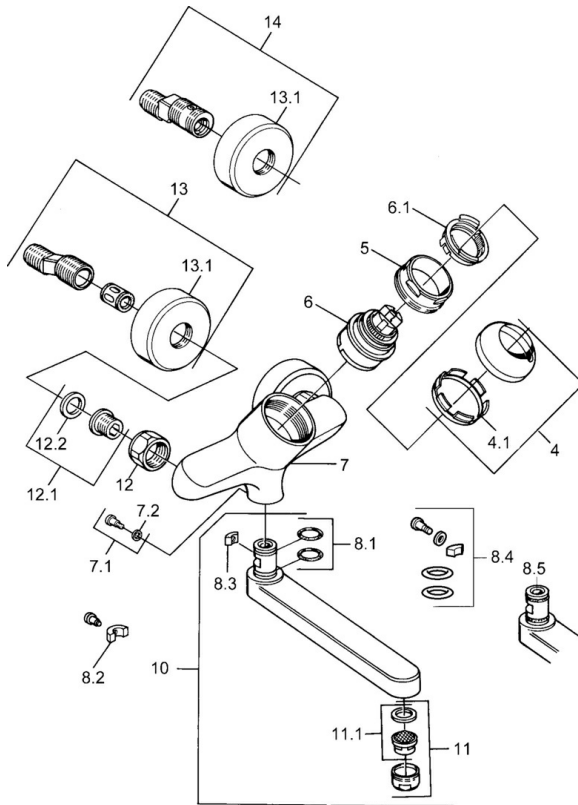

EAN: 4015474602694
static.hansa.com/03692206

- Küche
- Einhebelmischer
- Wandmontage
- Chrom
- Einhandbedienhebel/Griff, Hebel mit W+K-Kennzeichnung

Technische Daten

Technische Eigenschaften

Warmwasserversorgung	max. +80°C
Arbeitsdruck	0.5-10 bar
Werkstoff	Messing

Vorschriften

EN Standard	EN 817
-------------	---------------

Ersatzteile

SP03692100

	Name	Art.-Nr.
1	Hebel, 99 mm, red/blue Ausgelaufen	59913769
1	Hebel, L=99 mm, (-2011)	59913768
1	Hebel, L=138 mm Ausgelaufen	59913770
4	Abdeckkappe	59906563
4.1	Befestigungshülse	59906695
5	Ringschraube, M50x1, SW45	59904775
6	Kartusche, 4,8 eco	59904601
6.1	Warmwasser Begrenzer	59904759
7.1	Befestigungsschraube, M6x12, AF2.5	59904804
8.1	O-Ring, d 15x2.5	59910423
8.2	Schraube, M6x10, 2,5	59911435
8.2	Begrenzer	59910421
8.3	Begrenzer	59910422
10	Auslauf, L=235	59910417
10	Auslauf, L=145	59911380
10	Auslauf, L=170	59911183
10	Auslauf, L=96	59910419
11	Luftsprudler, M24x1 STD HC A	59902366
11.1	Luftsprudler, M22/24 A	59902081
12	Anschlussmutter, G3/4, AF30	59902230
12.1	Sitz, G1/2, L, WAF10	59904618
12.2	Haltering, 23.9x15.2x2	59902689
13	S-Anschluss Ausgelaufen	59906601
N.I.	Entleerungsventil	59912483