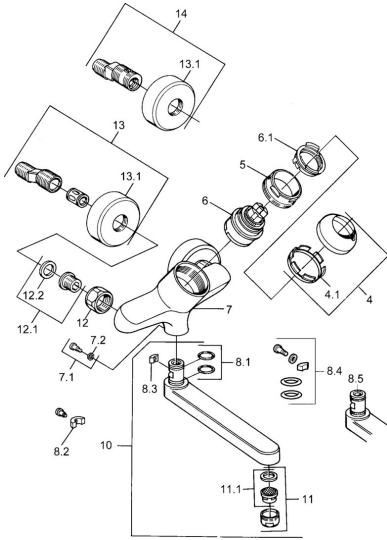

EAN: 4015474683921
static.hansa.com/03692203

- Kuchyňa
- Jednopáková
- Nástenná montáž
- Chróm
- Jedna ovládacia páka / rukoväť, Páka so symbolom teplej a studenej vody

Technické údaje

Technické vlastnosti

Dodávka teplej vody	max. +80°C
Pracovný tlak	0.5-10 bar
Materiál	Mosadz

Predpisy

Norma EN	EN 817
----------	---------------