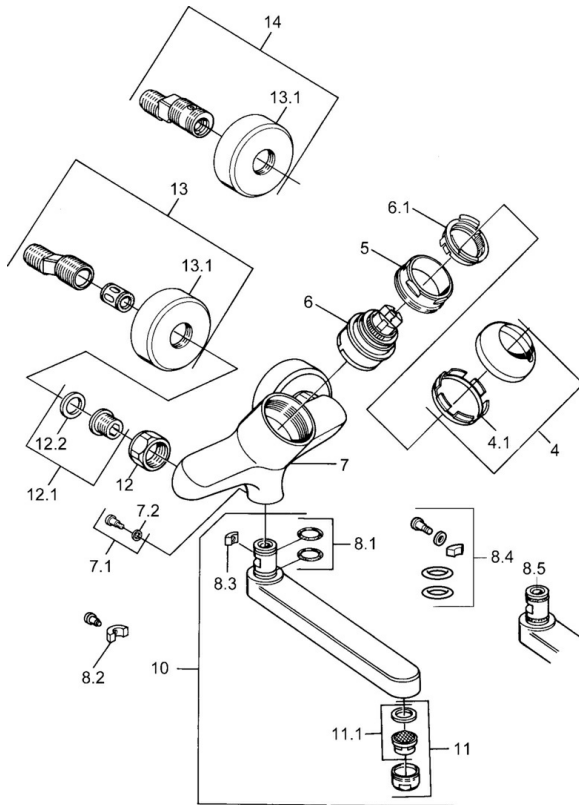

EAN: 4015474683921
static.hansa.com/03692203

- Keuken
- Eengreeps
- Wandmontage
- Chroom
- Eengreeps bediend, Hendel met warm-koud-aanduiding

Technische gegevens

Technische eigenschappen

Warmwatertoever	max. +80°C
Werkdruk	0.5-10 bar
Materiaal	brass

Voorschriften

EN-norm	EN 817
---------	---------------

Reserveonderdelen

SP03692100

	Naam	Code
1	Hendel, 99 mm, red/blue Chrom Stopgezet	59913769
1	Hendel, L=99 mm, (-2011) Chrom	59913768
1	Hendel, L=138 mm Chrom Stopgezet	59913770
4	Kap Chrom	59906563
4.1	Vaststelling van de mouw	59906695
5	Schroefoog, M50x1, SW45	59904775
6	Binnenwerk, 4,8 eco	59904601
6.1	Hot water limiter	59904759
7.1	Bevestigingsschroeven, M6x12, AF2.5	59904804
8.1	O-ring, d 15x2.5	59910423
8.2	Schroef, M6x10, 2,5	59911435
8.2	Temperatuurbegrenzer	59910421
8.3	Temperatuurbegrenzer	59910422
10	Uitloop, L=235 Chrom	59910417
10	Uitloop, L=145 Chrom	59911380
10	Uitloop, L=170 Chrom	59911183
10	Uitloop, L=96 Chrom	59910419
11	Mousseur, M24x1 STD HC A Chrom	59902366
11.1	Mousseur, M22/24 A	59902081
12	Aansluiting moer, G3/4, AF30	59902230
12.1	Zetel, G1/2, L, WAF10	59904618
12.2	Borgring, 23.9x15.2x2	59902689
13	Excentrieke Chrom Stopgezet	59906601
N.I.	Emptying valve	59912483