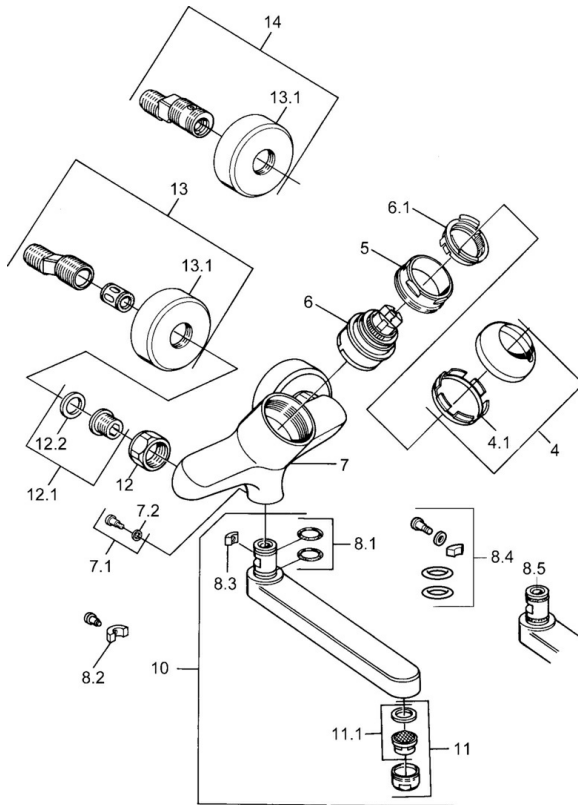

EAN: 4015474683921
static.hansa.com/03692203

- Cucina
- Monocomando
- Montaggio a parete
- Cromo
- Leva/Manopola monocomando, Leva con simbolo F+C

Dati tecnici

Caratteristiche tecniche

| | |
|--------------------------|-------------------|
| Fornitura di acqua calda | max. +80°C |
| Pressione di esercizio | 0.5-10 bar |
| Materiale | Ottone |

Norme

| | |
|-------------|---------------|
| Standard EN | EN 817 |
|-------------|---------------|

Parti di ricambio

SP03692100

| | Nome | Codice |
|------|--|----------|
| 1 | Leva, 99 mm, red/blue Cromo Fuori produzione | 59913769 |
| 1 | Leva, L=99 mm, (-2011) Cromo | 59913768 |
| 1 | Leva, L=138 mm Cromo Fuori produzione | 59913770 |
| 4 | Cappuccio Cromo | 59906563 |
| 4.1 | Manicotto di fissaggio | 59906695 |
| 5 | Vite eye, M50x1, SW45 | 59904775 |
| 6 | Cartuccia, 4.8 eco | 59904601 |
| 6.1 | Hot water limiter | 59904759 |
| 7.1 | Viti di fissaggio, M6x12, AF2.5 | 59904804 |
| 8.1 | O-ring, d 15x2.5 | 59910423 |
| 8.2 | Screw, M6x10, 2,5 | 59911435 |
| 8.2 | Pezzi di bloccaggio | 59910421 |
| 8.3 | Pezzi di bloccaggio | 59910422 |
| 10 | Bocca, L=235 Cromo | 59910417 |
| 10 | Bocca, L=145 Cromo | 59911380 |
| 10 | Bocca, L=170 Cromo | 59911183 |
| 10 | Bocca, L=96 Cromo | 59910419 |
| 11 | Aereatore, M24x1 STD HC A Cromo | 59902366 |
| 11.1 | Aereatore, M22/24 A | 59902081 |
| 12 | Dado di collegamento, G3/4, AF30 | 59902230 |
| 12.1 | Seat, G1/2, L, WAF10 | 59904618 |
| 12.2 | Anello di tenuta, 23.9x15.2x2 | 59902689 |
| 13 | Eccentrico Cromo Fuori produzione | 59906601 |
| N.I. | Emptying valve | 59912483 |