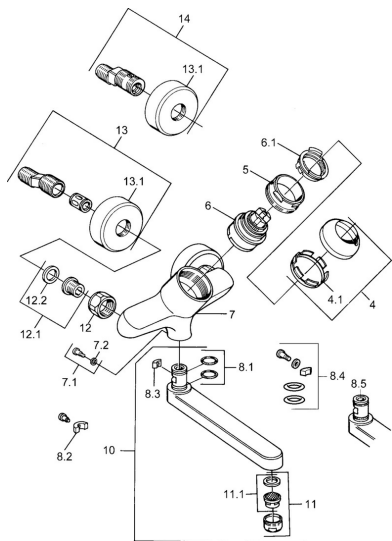

EAN: 4015474683921
static.hansa.com/03692203

- Cucina
- Monocomando
- Montaggio a parete
- Cromo
- Leva/Manopola monocomando, Leva con simbolo F+C

Dati tecnici

Caratteristiche tecniche

| | |
|--------------------------|-------------------|
| Fornitura di acqua calda | max. +80°C |
| Pressione di esercizio | 0.5-10 bar |
| Materiale | Ottone |

Norme

| | |
|-------------|---------------|
| Standard EN | EN 817 |
|-------------|---------------|

Parti di ricambio

SP03692100

| | Nome | Codice |
|------|--|----------|
| 1 | Leva, 99 mm, red/blue Cromo Fuori produzione | 59913769 |
| 1 | Leva, L=99 mm, (-2011) Cromo | 59913768 |
| 1 | Leva, L=138 mm Cromo Fuori produzione | 59913770 |
| 4 | Cappuccio Cromo | 59906563 |
| 4.1 | Manicotto di fissaggio | 59906695 |
| 5 | Vite eye, M50x1, SW45 | 59904775 |
| 6 | Cartuccia, 4.8 eco | 59904601 |
| 6.1 | Hot water limiter | 59904759 |
| 7.1 | Viti di fissaggio, M6x12, AF2.5 | 59904804 |
| 8.1 | O-ring, d 15x2.5 | 59910423 |
| 8.2 | Screw, M6x10, 2,5 | 59911435 |
| 8.2 | Pezzi di bloccaggio | 59910421 |
| 8.3 | Pezzi di bloccaggio | 59910422 |
| 10 | Bocca, L=235 Cromo | 59910417 |
| 10 | Bocca, L=145 Cromo | 59911380 |
| 10 | Bocca, L=170 Cromo | 59911183 |
| 10 | Bocca, L=96 Cromo | 59910419 |
| 11 | Aereatore, M24x1 STD HC A Cromo | 59902366 |
| 11.1 | Aereatore, M22/24 A | 59902081 |
| 12 | Dado di collegamento, G3/4, AF30 | 59902230 |
| 12.1 | Seat, G1/2, L, WAF10 | 59904618 |
| 12.2 | Anello di tenuta, 23.9x15.2x2 | 59902689 |
| 13 | Eccentrico Cromo Fuori produzione | 59906601 |
| N.I. | Emptying valve | 59912483 |