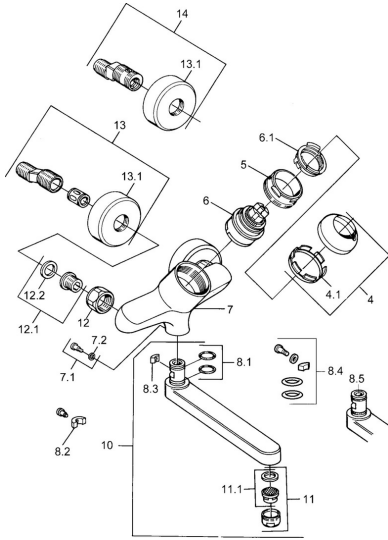

EAN: 4015474683921
static.hansa.com/03692203

- Küche
- Einhebelmischer
- Wandmontage
- Chrom
- Einhandbedienhebel/Griff, Hebel mit W+K-Kennzeichnung

Technische Daten

Technische Eigenschaften

Warmwasserversorgung	max. +80°C
Arbeitsdruck	0.5-10 bar
Werkstoff	Messing

Vorschriften

EN Standard	EN 817
-------------	---------------

Ersatzteile

SP03692100

	Name	Art.-Nr.
1	Hebel, 99 mm, red/blue Ausgelaufen	59913769
1	Hebel, L=99 mm, (-2011)	59913768
1	Hebel, L=138 mm Ausgelaufen	59913770
4	Abdeckkappe	59906563
4.1	Befestigungshülse	59906695
5	Ringschraube, M50x1, SW45	59904775
6	Kartusche, 4,8 eco	59904601
6.1	Warmwasser Begrenzer	59904759
7.1	Befestigungsschraube, M6x12, AF2.5	59904804
8.1	O-Ring, d 15x2.5	59910423
8.2	Schraube, M6x10, 2,5	59911435
8.2	Begrenzer	59910421
8.3	Begrenzer	59910422
10	Auslauf, L=235	59910417
10	Auslauf, L=145	59911380
10	Auslauf, L=170	59911183
10	Auslauf, L=96	59910419
11	Luftsprudler, M24x1 STD HC A	59902366
11.1	Luftsprudler, M22/24 A	59902081
12	Anschlussmutter, G3/4, AF30	59902230
12.1	Sitz, G1/2, L, WAF10	59904618
12.2	Haltering, 23.9x15.2x2	59902689
13	S-Anschluss Ausgelaufen	59906601
N.I.	Entleerungsventil	59912483