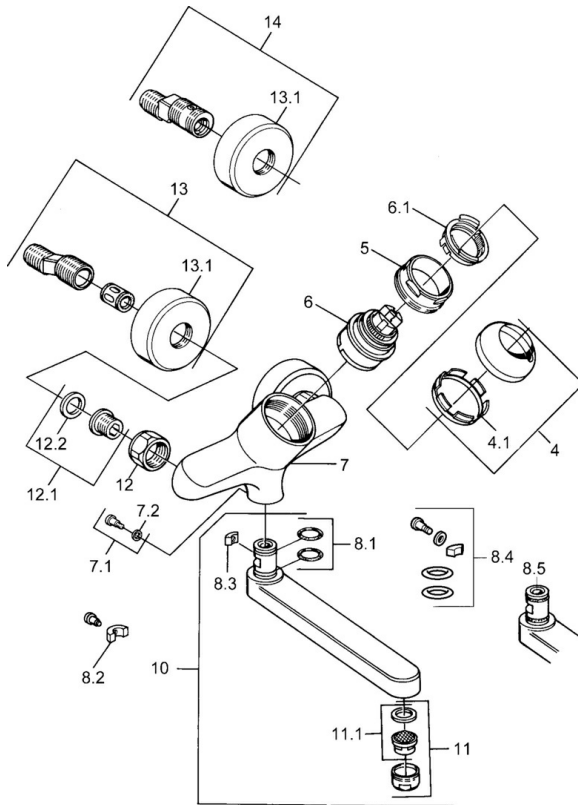

EAN: 4015474683921
static.hansa.com/03692203

- Küche
- Einhebelmischer
- Wandmontage
- Chrom
- Einhandbedienhebel/Griff, Hebel mit W+K-Kennzeichnung

Technische Daten

Technische Eigenschaften

Warmwasserversorgung	max. +80°C
Arbeitsdruck	0.5-10 bar
Werkstoff	Messing

Vorschriften

EN Standard	EN 817
-------------	---------------

Ersatzteile

SP03692100

	Name	Art.-Nr.
1	Hebel, 99 mm, red/blue Ausgelaufen	59913769
1	Hebel, L=99 mm, (-2011)	59913768
1	Hebel, L=138 mm Ausgelaufen	59913770
4	Abdeckkappe	59906563
4.1	Befestigungshülse	59906695
5	Ringschraube, M50x1, SW45	59904775
6	Kartusche, 4,8 eco	59904601
6.1	Warmwasser Begrenzer	59904759
7.1	Befestigungsschraube, M6x12, AF2.5	59904804
8.1	O-Ring, d 15x2.5	59910423
8.2	Schraube, M6x10, 2,5	59911435
8.2	Begrenzer	59910421
8.3	Begrenzer	59910422
10	Auslauf, L=235	59910417
10	Auslauf, L=145	59911380
10	Auslauf, L=170	59911183
10	Auslauf, L=96	59910419
11	Luftsprudler, M24x1 STD HC A	59902366
11.1	Luftsprudler, M22/24 A	59902081
12	Anschlussmutter, G3/4, AF30	59902230
12.1	Sitz, G1/2, L, WAF10	59904618
12.2	Haltering, 23.9x15.2x2	59902689
13	S-Anschluss Ausgelaufen	59906601
N.I.	Entleerungsventil	59912483