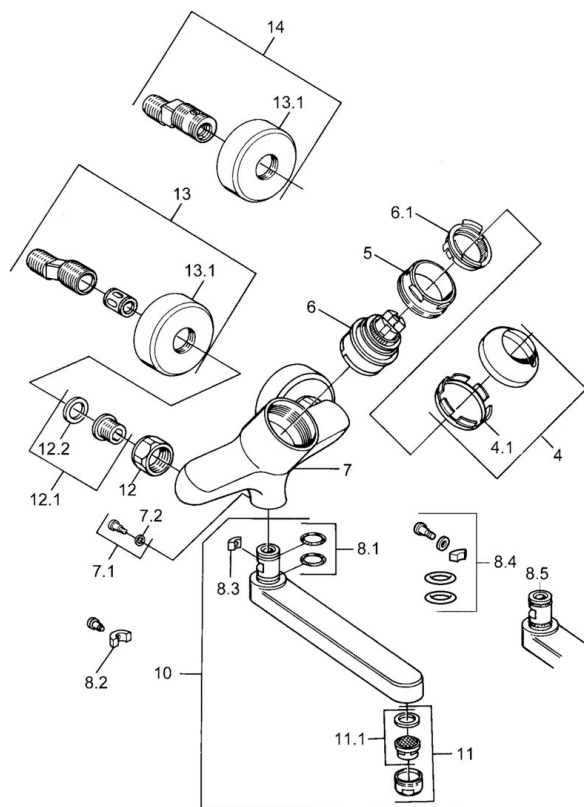

EAN: 4015474683921
static.hansa.com/03692203

- Kuchyně
- Jednopáková
- Montáž na zeď
- Chrom
- Jedna ovládací páka / rukojeť, Páka se symboly teplé a studené vody

Technické údaje

Technické vlastnosti

Zdroj teplé vody	max. +80°C
Pracovní tlak	0.5-10 bar
Materiál	Mosaz

Předpisy

Norma EN	EN 817
----------	---------------

Náhradní díly

SP03692100

	Název	Kód
1	Páka, 99 mm, red/blue Ukončeno	59913769
1	Páka, L=99 mm, (-2011)	59913768
1	Páka, L=138 mm Ukončeno	59913770
4	Krytka	59906563
4.1	Upevňovací objímka	59906695
5	Oční šroub, M50x1, SW45	59904775
6	Kartuše, 4.8 eco	59904601
6.1	Hot water limiter	59904759
7.1	Upevňovací šroub, M6x12, AF2.5	59904804
8.1	O-kroužek, d 15x2.5	59910423
8.2	Šroub, M6x10, 2,5	59911435
8.2	Omezovač	59910421
8.3	Omezovač	59910422
10	Výtokové rameno, L=235	59910417
10	Výtokové rameno, L=145	59911380
10	Výtokové rameno, L=170	59911183
10	Výtokové rameno, L=96	59910419
11	Aerator, M24x1 STD HC A	59902366
11.1	Aerator, M22/24 A	59902081
12	Připojovací matice, G3/4, AF30	59902230
12.1	Seat, G1/2, L, WAF10	59904618
12.2	Těsnící kroužek, 23.9x15.2x2	59902689
13	Excentrický Ukončeno	59906601
N.I.	Emptying valve	59912483