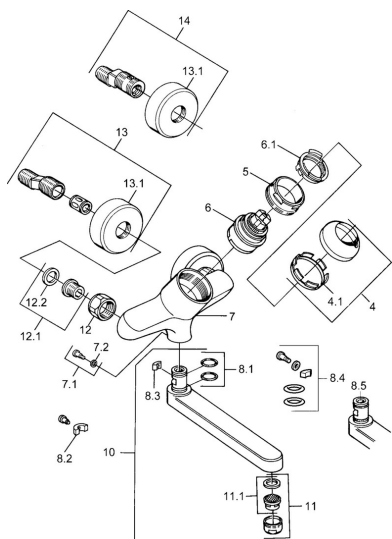

EAN: 4015474683921
static.hansa.com/03692203

- Kuchyně
- Jednopáková
- Montáž na zeď
- Chrom
- Jedna ovládací páka / rukojeť, Páka se symboly teplé a studené vody

Technické údaje

Technické vlastnosti

Zdroj teplé vody	max. +80°C
Pracovní tlak	0.5-10 bar
Materiál	Mosaz

Předpisy

Norma EN	EN 817
----------	---------------

Náhradní díly

SP03692100

	Název	Kód
1	Páka, 99 mm, red/blue Ukončeno	59913769
1	Páka, L=99 mm, (-2011)	59913768
1	Páka, L=138 mm Ukončeno	59913770
4	Krytka	59906563
4.1	Upevňovací objímka	59906695
5	Oční šroub, M50x1, SW45	59904775
6	Kartuše, 4.8 eco	59904601
6.1	Hot water limiter	59904759
7.1	Upevňovací šroub, M6x12, AF2.5	59904804
8.1	O-kroužek, d 15x2.5	59910423
8.2	Šroub, M6x10, 2,5	59911435
8.2	Omezovač	59910421
8.3	Omezovač	59910422
10	Výtokové rameno, L=235	59910417
10	Výtokové rameno, L=145	59911380
10	Výtokové rameno, L=170	59911183
10	Výtokové rameno, L=96	59910419
11	Aerator, M24x1 STD HC A	59902366
11.1	Aerator, M22/24 A	59902081
12	Připojovací matice, G3/4, AF30	59902230
12.1	Seat, G1/2, L, WAF10	59904618
12.2	Těsnící kroužek, 23.9x15.2x2	59902689
13	Excentrický Ukončeno	59906601
N.I.	Emptying valve	59912483