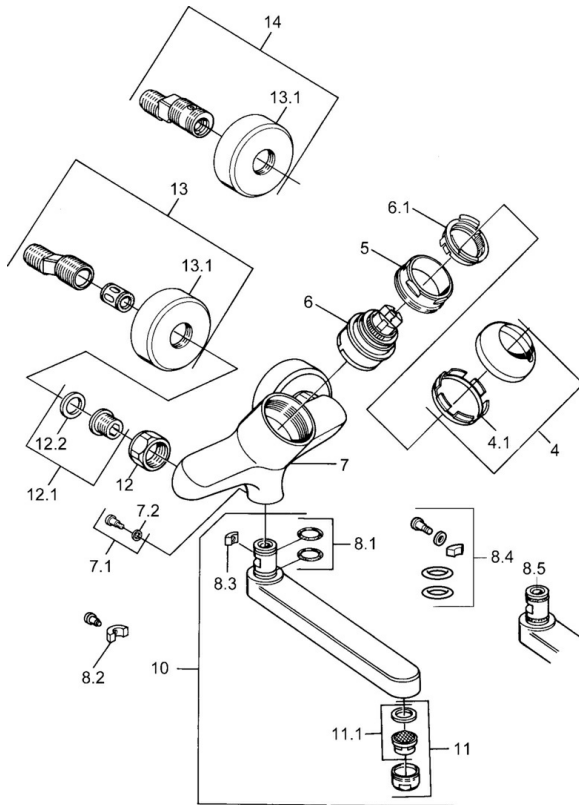

EAN: 4015474683914
static.hansa.com/03692202

- Wastafel
- Eengreeps
- Wandmontage
- Chroom
- Eengreeps bediend, Hendel met warm-koud-aanduiding

Technische gegevens

Technische eigenschappen

Warmwatertoever	max. +80°C
Werkdruk	0.5-10 bar
Materiaal	brass

Voorschriften

EN-norm	EN 817
---------	---------------

Reserveonderdelen

SP03692100

	Naam	Code
1	Hendel, 99 mm, red/blue Chrom Stopgezet	59913769
1	Hendel, L=99 mm, (-2011) Chrom	59913768
1	Hendel, L=138 mm Chrom Stopgezet	59913770
4	Kap Chrom	59906563
4.1	Vaststelling van de mouw	59906695
5	Schroef, M50x1, SW45	59904775
6	Binnenwerk, 4,8 eco	59904601
6.1	Hot water limiter	59904759
7.1	Bevestigingsschroeven, M6x12, AF2.5	59904804
8.1	O-ring, d 15x2.5	59910423
8.2	Schroef, M6x10, 2,5	59911435
8.2	Temperatuurbegrenzer	59910421
8.3	Temperatuurbegrenzer	59910422
10	Uitloop, L=235 Chrom	59910417
10	Uitloop, L=145 Chrom	59911380
10	Uitloop, L=170 Chrom	59911183
10	Uitloop, L=96 Chrom	59910419
11	Mousseur, M24x1 STD HC A Chrom	59902366
11.1	Mousseur, M22/24 A	59902081
12	Aansluiting moer, G3/4, AF30	59902230
12.1	Zetel, G1/2, L, WAF10	59904618
12.2	Borgring, 23.9x15.2x2	59902689
13	Excentrieke Chrom Stopgezet	59906601
N.I.	Emptying valve	59912483