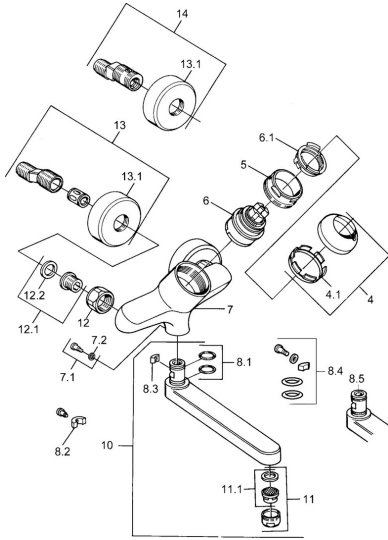

EAN: 4015474683914
static.hansa.com/03692202

- Lavabo
- Cromo
- Monocomando
- Leva/Manopola monocomando, Leva con simbolo F+C
- Montaggio a parete

Dati tecnici

Caratteristiche tecniche

Fornitura di acqua calda	max. +80°C
Pressione di esercizio	0.5-10 bar
Materiale	Ottone

Norme

Standard EN	EN 817
-------------	---------------

Parti di ricambio

SP03692100

	Nome	Codice
1	Leva, 99 mm, red/blue Cromo Fuori produzione	59913769
1	Leva, L=99 mm, (-2011) Cromo	59913768
1	Leva, L=138 mm Cromo Fuori produzione	59913770
4	Cappuccio Cromo	59906563
4.1	Manicotto di fissaggio	59906695
5	Vite eye, M50x1, SW45	59904775
6	Cartuccia, 4,8 eco	59904601
6.1	Hot water limiter	59904759
7.1	Viti di fissaggio, M6x12, AF2.5	59904804
8.1	O-ring, d 15x2.5	59910423
8.2	Screw, M6x10, 2,5	59911435
8.2	Pezzi di bloccaggio	59910421
8.3	Pezzi di bloccaggio	59910422
10	Bocca, L=235 Cromo	59910417
10	Bocca, L=145 Cromo	59911380
10	Bocca, L=170 Cromo	59911183
10	Bocca, L=96 Cromo	59910419
11	Aereatore, M24x1 STD HC A Cromo	59902366
11.1	Aereatore, M22/24 A	59902081
12	Dado di collegamento, G3/4, AF30	59902230
12.1	Seat, G1/2, L, WAF10	59904618
12.2	Anello di tenuta, 23.9x15.2x2	59902689
13	Eccentrico Cromo Fuori produzione	59906601
N.I.	Emptying valve	59912483