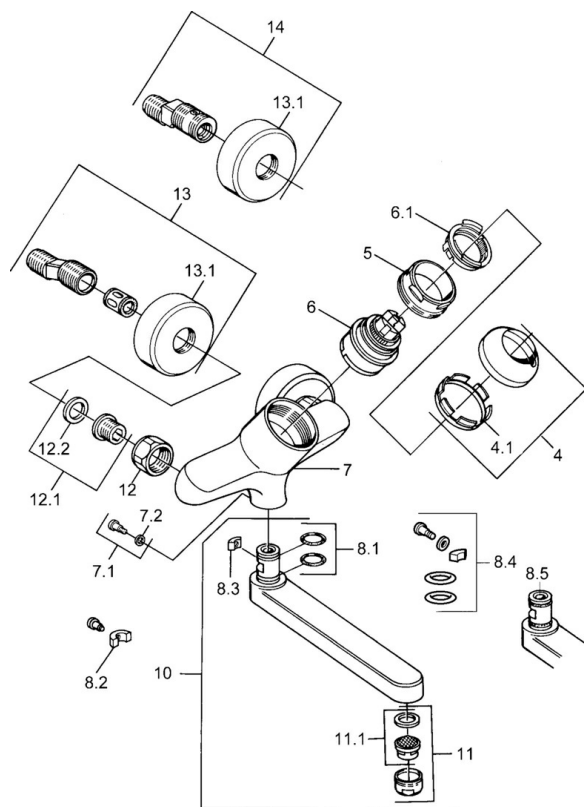

EAN: 4015474683914
static.hansa.com/03692202

- Lavabo
- Cromo
- Monocomando
- Leva/Manopola monocomando, Leva con simbolo F+C
- Montaggio a parete

Dati tecnici

Caratteristiche tecniche

Fornitura di acqua calda	max. +80°C
Pressione di esercizio	0.5-10 bar
Materiale	Ottone

Norme

Standard EN	EN 817
-------------	---------------

Parti di ricambio

SP03692100

	Nome	Codice
1	Leva, 99 mm, red/blue Cromo Fuori produzione	59913769
1	Leva, L=99 mm, (-2011) Cromo	59913768
1	Leva, L=138 mm Cromo Fuori produzione	59913770
4	Cappuccio Cromo	59906563
4.1	Manicotto di fissaggio	59906695
5	Vite eye, M50x1, SW45	59904775
6	Cartuccia, 4,8 eco	59904601
6.1	Hot water limiter	59904759
7.1	Viti di fissaggio, M6x12, AF2.5	59904804
8.1	O-ring, d 15x2.5	59910423
8.2	Screw, M6x10, 2,5	59911435
8.2	Pezzi di bloccaggio	59910421
8.3	Pezzi di bloccaggio	59910422
10	Bocca, L=235 Cromo	59910417
10	Bocca, L=145 Cromo	59911380
10	Bocca, L=170 Cromo	59911183
10	Bocca, L=96 Cromo	59910419
11	Aereatore, M24x1 STD HC A Cromo	59902366
11.1	Aereatore, M22/24 A	59902081
12	Dado di collegamento, G3/4, AF30	59902230
12.1	Seat, G1/2, L, WAF10	59904618
12.2	Anello di tenuta, 23.9x15.2x2	59902689
13	Eccentrico Cromo Fuori produzione	59906601
N.I.	Emptying valve	59912483