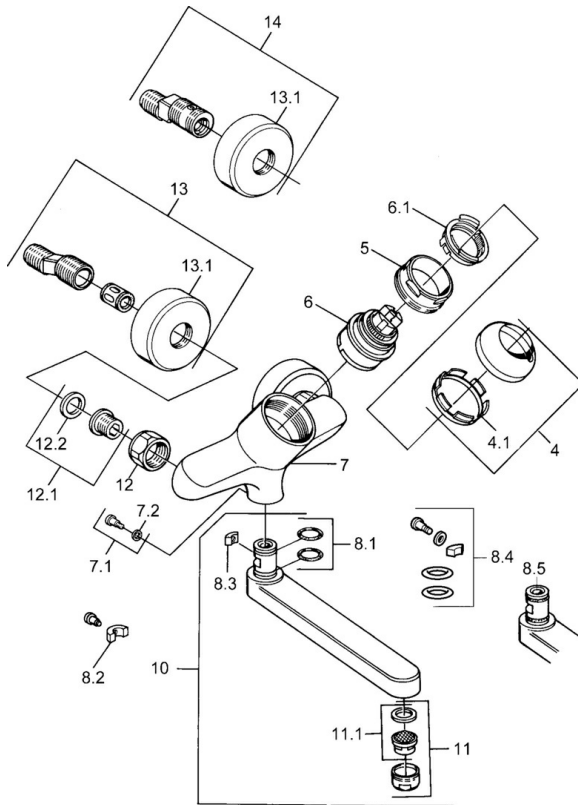

EAN: 4015474683914
static.hansa.com/03692202

- Waschtisch
- Einhebelmischer
- Wandmontage
- Chrom
- Einhandbedienhebel/Griff, Hebel mit W+K-Kennzeichnung

Technische Daten

Technische Eigenschaften

| | |
|----------------------|-------------------|
| Warmwasserversorgung | max. +80°C |
| Arbeitsdruck | 0.5-10 bar |
| Werkstoff | Messing |

Vorschriften

| | |
|-------------|---------------|
| EN Standard | EN 817 |
|-------------|---------------|

Ersatzteile

SP03692100

| | Name | Art.-Nr. |
|------|------------------------------------|----------|
| 1 | Hebel, 99 mm, red/blue Ausgelaufen | 59913769 |
| 1 | Hebel, L=99 mm, (-2011) | 59913768 |
| 1 | Hebel, L=138 mm Ausgelaufen | 59913770 |
| 4 | Abdeckkappe | 59906563 |
| 4.1 | Befestigungshülse | 59906695 |
| 5 | Ringschraube, M50x1, SW45 | 59904775 |
| 6 | Kartusche, 4,8 eco | 59904601 |
| 6.1 | Warmwasser Begrenzer | 59904759 |
| 7.1 | Befestigungsschraube, M6x12, AF2.5 | 59904804 |
| 8.1 | O-Ring, d 15x2.5 | 59910423 |
| 8.2 | Schraube, M6x10, 2,5 | 59911435 |
| 8.2 | Begrenzer | 59910421 |
| 8.3 | Begrenzer | 59910422 |
| 10 | Auslauf, L=235 | 59910417 |
| 10 | Auslauf, L=145 | 59911380 |
| 10 | Auslauf, L=170 | 59911183 |
| 10 | Auslauf, L=96 | 59910419 |
| 11 | Luftsprudler, M24x1 STD HC A | 59902366 |
| 11.1 | Luftsprudler, M22/24 A | 59902081 |
| 12 | Anschlussmutter, G3/4, AF30 | 59902230 |
| 12.1 | Sitz, G1/2, L, WAF10 | 59904618 |
| 12.2 | Haltering, 23.9x15.2x2 | 59902689 |
| 13 | S-Anschluss Ausgelaufen | 59906601 |
| N.I. | Entleerungsventil | 59912483 |