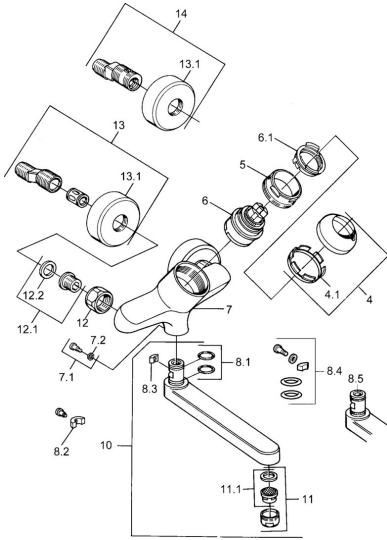

EAN: 4015474683914
static.hansa.com/03692202

- Waschtisch
- Einhebelmischer
- Wandmontage
- Chrom
- Einhandbedienhebel/Griff, Hebel mit W+K-Kennzeichnung

Technische Daten

Technische Eigenschaften

| | |
|----------------------|-------------------|
| Warmwasserversorgung | max. +80°C |
| Arbeitsdruck | 0.5-10 bar |
| Werkstoff | Messing |

Vorschriften

| | |
|-------------|---------------|
| EN Standard | EN 817 |
|-------------|---------------|

Ersatzteile

SP03692100

| | Name | Art.-Nr. |
|------|------------------------------------|----------|
| 1 | Hebel, 99 mm, red/blue Ausgelaufen | 59913769 |
| 1 | Hebel, L=99 mm, (-2011) | 59913768 |
| 1 | Hebel, L=138 mm Ausgelaufen | 59913770 |
| 4 | Abdeckkappe | 59906563 |
| 4.1 | Befestigungshülse | 59906695 |
| 5 | Ringschraube, M50x1, SW45 | 59904775 |
| 6 | Kartusche, 4,8 eco | 59904601 |
| 6.1 | Warmwasser Begrenzer | 59904759 |
| 7.1 | Befestigungsschraube, M6x12, AF2.5 | 59904804 |
| 8.1 | O-Ring, d 15x2.5 | 59910423 |
| 8.2 | Schraube, M6x10, 2,5 | 59911435 |
| 8.2 | Begrenzer | 59910421 |
| 8.3 | Begrenzer | 59910422 |
| 10 | Auslauf, L=235 | 59910417 |
| 10 | Auslauf, L=145 | 59911380 |
| 10 | Auslauf, L=170 | 59911183 |
| 10 | Auslauf, L=96 | 59910419 |
| 11 | Luftsprudler, M24x1 STD HC A | 59902366 |
| 11.1 | Luftsprudler, M22/24 A | 59902081 |
| 12 | Anschlussmutter, G3/4, AF30 | 59902230 |
| 12.1 | Sitz, G1/2, L, WAF10 | 59904618 |
| 12.2 | Haltering, 23.9x15.2x2 | 59902689 |
| 13 | S-Anschluss Ausgelaufen | 59906601 |
| N.I. | Entleerungsventil | 59912483 |