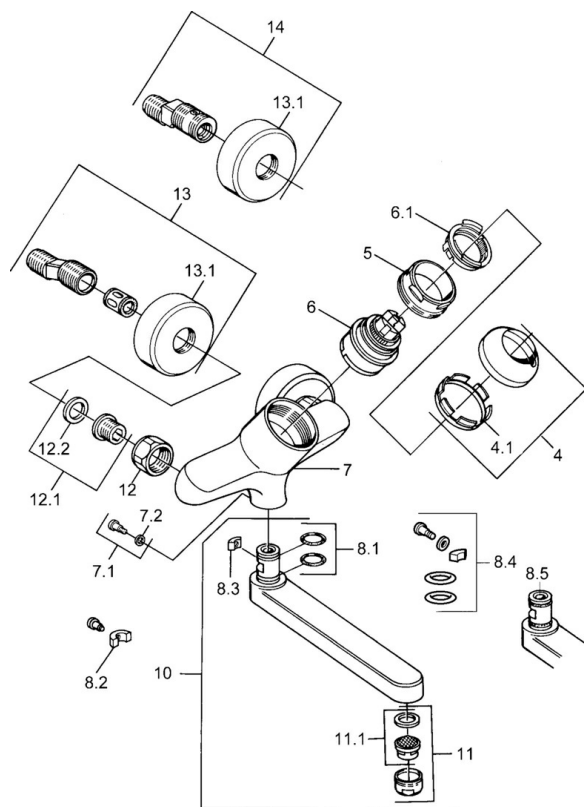

EAN: 4015474683914
static.hansa.com/03692202

- Umyvadlo
- Jednopáková
- Montáž na zeď
- Chrom
- Jedna ovládací páka / rukojeť, Páka se symboly teplé a studené vody

Technické údaje

Technické vlastnosti

Zdroj teplé vody	max. +80°C
Pracovní tlak	0.5-10 bar
Materiál	Mosaz

Předpisy

Norma EN	EN 817
----------	---------------

Náhradní díly

SP03692100

	Název	Kód
1	Páka, 99 mm, red/blue Ukončeno	59913769
1	Páka, L=99 mm, (-2011)	59913768
1	Páka, L=138 mm Ukončeno	59913770
4	Krytka	59906563
4.1	Upevňovací objímka	59906695
5	Oční šroub, M50x1, SW45	59904775
6	Kartuše, 4.8 eco	59904601
6.1	Hot water limiter	59904759
7.1	Upevňovací šroub, M6x12, AF2.5	59904804
8.1	O-kroužek, d 15x2.5	59910423
8.2	Šroub, M6x10, 2,5	59911435
8.2	Omezovač	59910421
8.3	Omezovač	59910422
10	Výtokové rameno, L=235	59910417
10	Výtokové rameno, L=145	59911380
10	Výtokové rameno, L=170	59911183
10	Výtokové rameno, L=96	59910419
11	Aerator, M24x1 STD HC A	59902366
11.1	Aerator, M22/24 A	59902081
12	Připojovací matice, G3/4, AF30	59902230
12.1	Seat, G1/2, L, WAF10	59904618
12.2	Těsnící kroužek, 23.9x15.2x2	59902689
13	Excentrický Ukončeno	59906601
N.I.	Emptying valve	59912483