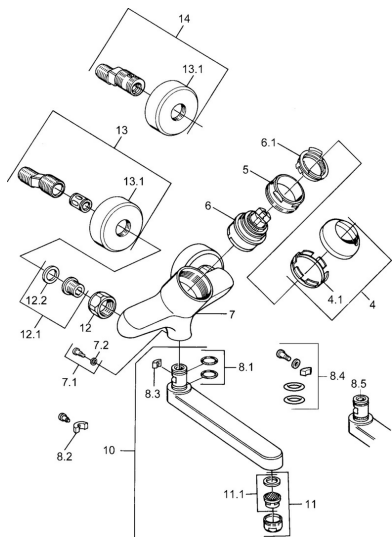

EAN: 4015474683914
static.hansa.com/03692202

- Umyvadlo
- Jednopáková
- Montáž na zeď
- Chrom
- Jedna ovládací páka / rukojeť, Páka se symboly teplé a studené vody

Technické údaje

Technické vlastnosti

Zdroj teplé vody	max. +80°C
Pracovní tlak	0.5-10 bar
Materiál	Mosaz

Předpisy

Norma EN	EN 817
----------	---------------

Náhradní díly

SP03692100

	Název	Kód
1	Páka, 99 mm, red/blue Ukončeno	59913769
1	Páka, L=99 mm, (-2011)	59913768
1	Páka, L=138 mm Ukončeno	59913770
4	Krytka	59906563
4.1	Upevňovací objímka	59906695
5	Oční šroub, M50x1, SW45	59904775
6	Kartuše, 4.8 eco	59904601
6.1	Hot water limiter	59904759
7.1	Upevňovací šroub, M6x12, AF2.5	59904804
8.1	O-kroužek, d 15x2.5	59910423
8.2	Šroub, M6x10, 2,5	59911435
8.2	Omezovač	59910421
8.3	Omezovač	59910422
10	Výtokové rameno, L=235	59910417
10	Výtokové rameno, L=145	59911380
10	Výtokové rameno, L=170	59911183
10	Výtokové rameno, L=96	59910419
11	Aerator, M24x1 STD HC A	59902366
11.1	Aerator, M22/24 A	59902081
12	Připojovací matice, G3/4, AF30	59902230
12.1	Seat, G1/2, L, WAF10	59904618
12.2	Těsnící kroužek, 23.9x15.2x2	59902689
13	Excentrický Ukončeno	59906601
N.I.	Emptying valve	59912483