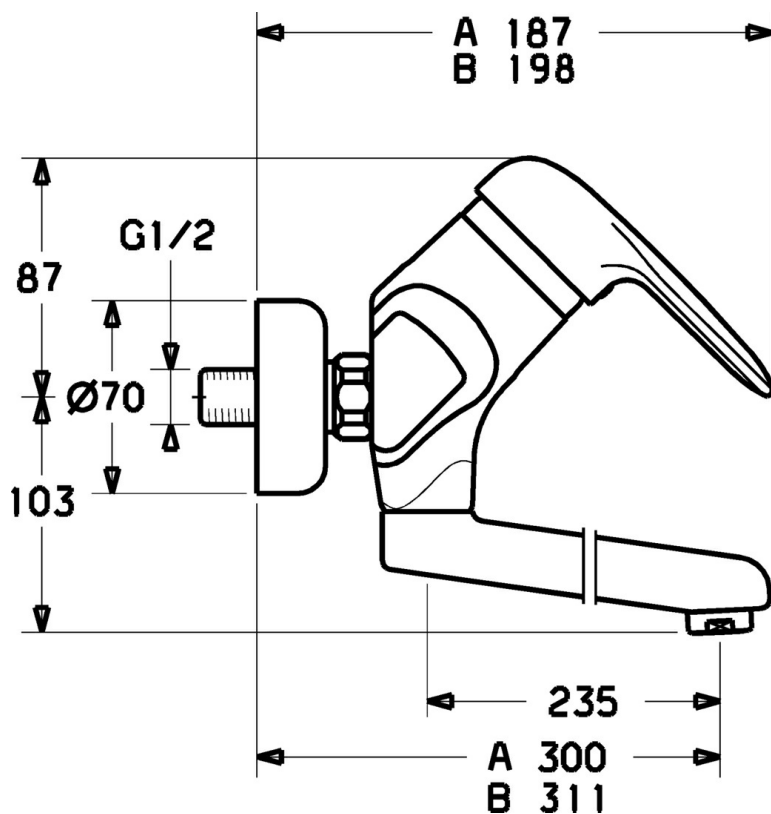

EAN: 4015474016996  
[static.hansa.com/03692200](https://static.hansa.com/03692200)

- Umývadlo
- Jednopáková
- Nástenná montáž
- Chróm
- Jedna ovládacia páka / rukoväť, Páka so symbolom teplej a studenej vody

### Technické vlastnosti

Dodávka teplej vody	max. +80°C
Pracovný tlak	0.5-10 bar
Materiál	Mosadz