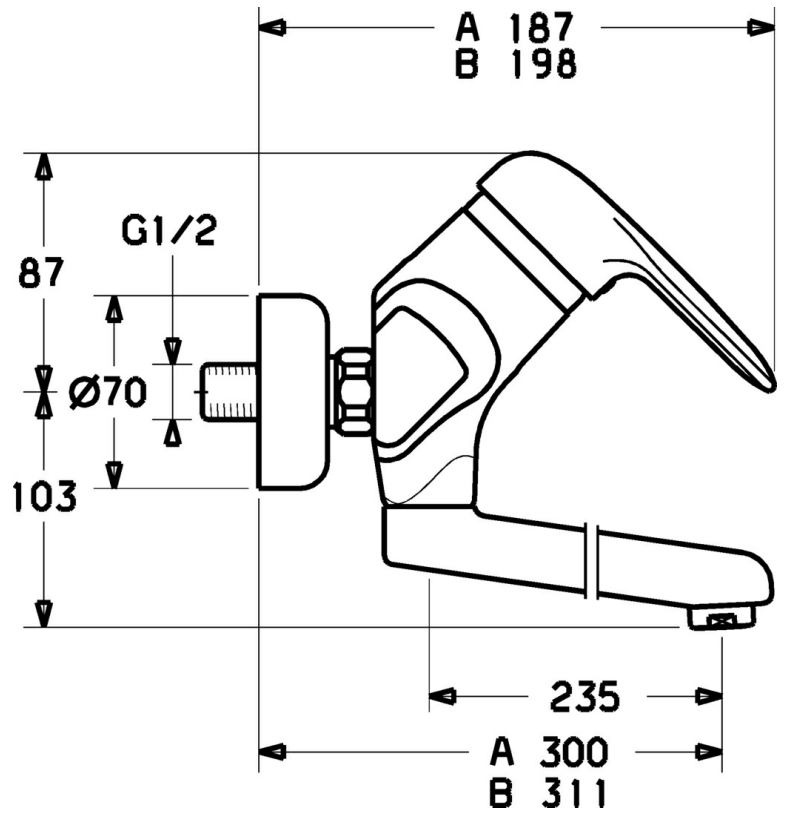

EAN: 4015474016996
static.hansa.com/03692200

- Wastafel
- Eengreeps
- Wandmontage
- Chroom
- Eengreeps bediend, Hendel met warm-koud-aanduiding

Technische gegevens

Technische eigenschappen

Warmwatertoevoer	max. +80°C
Werkdruk	0.5-10 bar
Materiaal	brass

Voorschriften

EN-norm	EN 817
---------	--------

Reserveonderdelen

SP03692100

	Naam	Code
1	Hendel, 99 mm, red/blue Chrom Stopgezet	59913769
1	Hendel, L=99 mm, (-2011) Chrom	59913768
1	Hendel, L=138 mm Chrom Stopgezet	59913770
4	Kap Chrom	59906563
4.1	Vaststelling van de mouw	59906695
5	Schroef, M50x1, SW45	59904775
6	Binnenwerk, 4.8 eco	59904601
6.1	Hot water limiter	59904759
7.1	Bevestigingsschroeven, M6x12, AF2.5	59904804
8.1	O-ring, d 15x2.5	59910423
8.2	Schroef, M6x10, 2,5	59911435
8.2	Temperatuurbegrenzer	59910421
8.3	Temperatuurbegrenzer	59910422
10	Uitloop, L=235 Chrom	59910417
10	Uitloop, L=145 Chrom	59911380
10	Uitloop, L=170 Chrom	59911183
10	Uitloop, L=96 Chrom	59910419
11	Mousseur, M24x1 STD HC A Chrom	59902366
11.1	Mousseur, M22/24 A	59902081
12	Aansluiting moer, G3/4, AF30	59902230
12.1	Zetel, G1/2, L, WAF10	59904618
12.2	Borgring, 23.9x15.2x2	59902689
13	Excentrieke Chrom Stopgezet	59906601
N.I.	Emptying valve	59912483