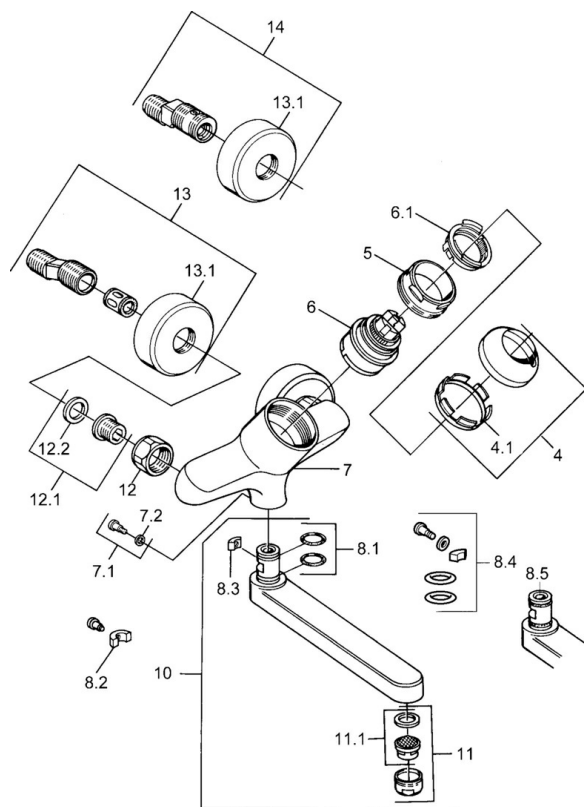

EAN: 4015474016996
static.hansa.com/03692200

- Wastafel
- Eengreeps
- Wandmontage
- Chroom
- Eengreeps bediend, Hendel met warm-koud-aanduiding

Technische gegevens

Technische eigenschappen

Warmwatertoevoer	max. +80°C
Werkdruk	0.5-10 bar
Materiaal	brass

Voorschriften

EN-norm	EN 817
---------	--------

Reserveonderdelen

SP03692100

	Naam	Code
1	Hendel, 99 mm, red/blue Chrom Stopgezet	59913769
1	Hendel, L=99 mm, (-2011) Chrom	59913768
1	Hendel, L=138 mm Chrom Stopgezet	59913770
4	Kap Chrom	59906563
4.1	Vaststelling van de mouw	59906695
5	Schroef, M50x1, SW45	59904775
6	Binnenwerk, 4.8 eco	59904601
6.1	Hot water limiter	59904759
7.1	Bevestigingsschroeven, M6x12, AF2.5	59904804
8.1	O-ring, d 15x2.5	59910423
8.2	Schroef, M6x10, 2,5	59911435
8.2	Temperatuurbegrenzer	59910421
8.3	Temperatuurbegrenzer	59910422
10	Uitloop, L=235 Chrom	59910417
10	Uitloop, L=145 Chrom	59911380
10	Uitloop, L=170 Chrom	59911183
10	Uitloop, L=96 Chrom	59910419
11	Mousseur, M24x1 STD HC A Chrom	59902366
11.1	Mousseur, M22/24 A	59902081
12	Aansluiting moer, G3/4, AF30	59902230
12.1	Zetel, G1/2, L, WAF10	59904618
12.2	Borgring, 23.9x15.2x2	59902689
13	Excentrieke Chrom Stopgezet	59906601
N.I.	Emptying valve	59912483