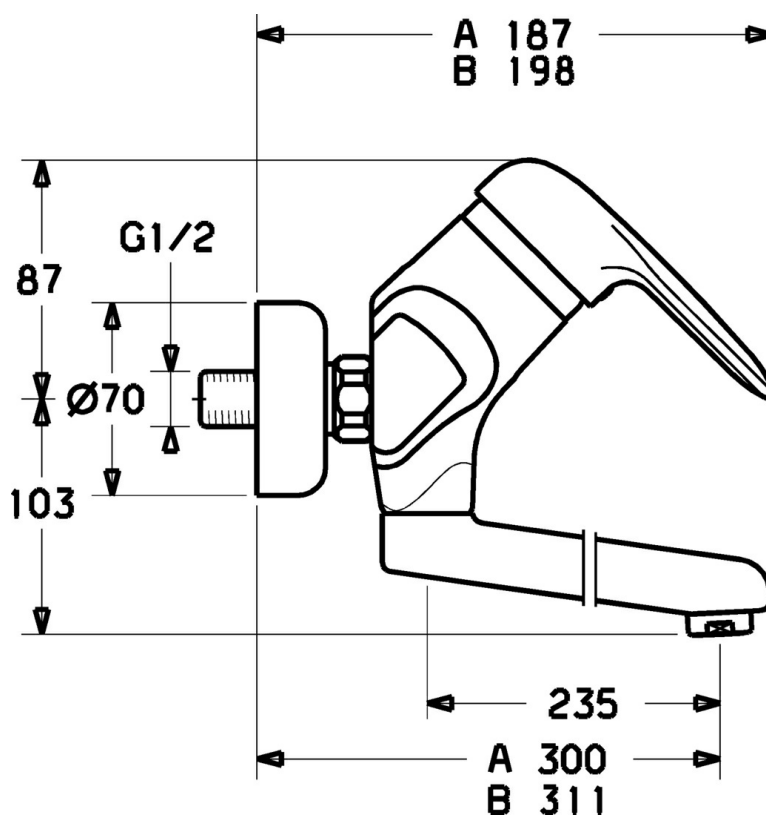

EAN: 4015474016996  
[static.hansa.com/03692200](http://static.hansa.com/03692200)

- Lavabo
- Monocomando
- Montaggio a parete
- Cromo
- Leva/Manopola monocomando, Leva con simbolo F+C

## Dati tecnici

### Caratteristiche tecniche

Fornitura di acqua calda	max. +80°C
Pressione di esercizio	0.5-10 bar
Materiale	Ottone

### SP03692100

	Nome	Codice
1	Leva, 99 mm, red/blue Cromo Fuori produzione	59913769
1	Leva, L=99 mm, (-2011) Cromo	59913768
1	Leva, L=138 mm Cromo Fuori produzione	59913770
4	Cappuccio Cromo	59906563
4.1	Manicotto di fissaggio	59906695
5	Vite eye, M50x1, SW45	59904775
6	Cartuccia, 4.8 eco	59904601
6.1	Hot water limiter	59904759
7.1	Viti di fissaggio, M6x12, AF2.5	59904804
8.1	O-ring, d 15x2.5	59910423
8.2	Screw, M6x10, 2,5	59911435
8.2	Pezzi di bloccaggio	59910421
8.3	Pezzi di bloccaggio	59910422
10	Bocca, L=235 Cromo	59910417
10	Bocca, L=145 Cromo	59911380
10	Bocca, L=170 Cromo	59911183
10	Bocca, L=96 Cromo	59910419
11	Aereatore, M24x1 STD HC A Cromo	59902366
11.1	Aereatore, M22/24 A	59902081
12	Dado di collegamento, G3/4, AF30	59902230
12.1	Seat, G1/2, L, WAF10	59904618
12.2	Anello di tenuta, 23.9x15.2x2	59902689
13	Eccentrico Cromo Fuori produzione	59906601
N.I.	Emptying valve	59912483