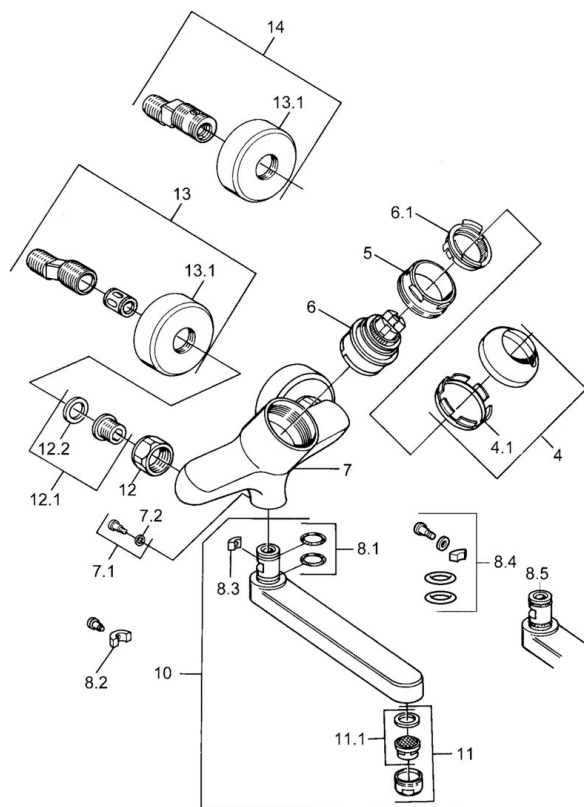

EAN: 4015474016996  
[static.hansa.com/03692200](http://static.hansa.com/03692200)

- Lavabo
- Monocomando
- Montaggio a parete
- Cromo
- Leva/Manopola monocomando, Leva con simbolo F+C

## Dati tecnici

## Parti di ricambio

### SP03692100

	Nome	Codice
1	Leva, 99 mm, red/blue Cromo Fuori produzione	59913769
1	Leva, L=99 mm, (-2011) Cromo	59913768
1	Leva, L=138 mm Cromo Fuori produzione	59913770
4	Cappuccio Cromo	59906563
4.1	Manicotto di fissaggio	59906695
5	Vite eye, M50x1, SW45	59904775
6	Cartuccia, 4.8 eco	59904601
6.1	Hot water limiter	59904759
7.1	Viti di fissaggio, M6x12, AF2.5	59904804
8.1	O-ring, d 15x2.5	59910423
8.2	Screw, M6x10, 2,5	59911435
8.2	Pezzi di bloccaggio	59910421
8.3	Pezzi di bloccaggio	59910422
10	Bocca, L=235 Cromo	59910417
10	Bocca, L=145 Cromo	59911380
10	Bocca, L=170 Cromo	59911183
10	Bocca, L=96 Cromo	59910419
11	Aereatore, M24x1 STD HC A Cromo	59902366
11.1	Aereatore, M22/24 A	59902081
12	Dado di collegamento, G3/4, AF30	59902230
12.1	Seat, G1/2, L, WAF10	59904618
12.2	Anello di tenuta, 23.9x15.2x2	59902689
13	Eccentrico Cromo Fuori produzione	59906601
N.I.	Emptying valve	59912483