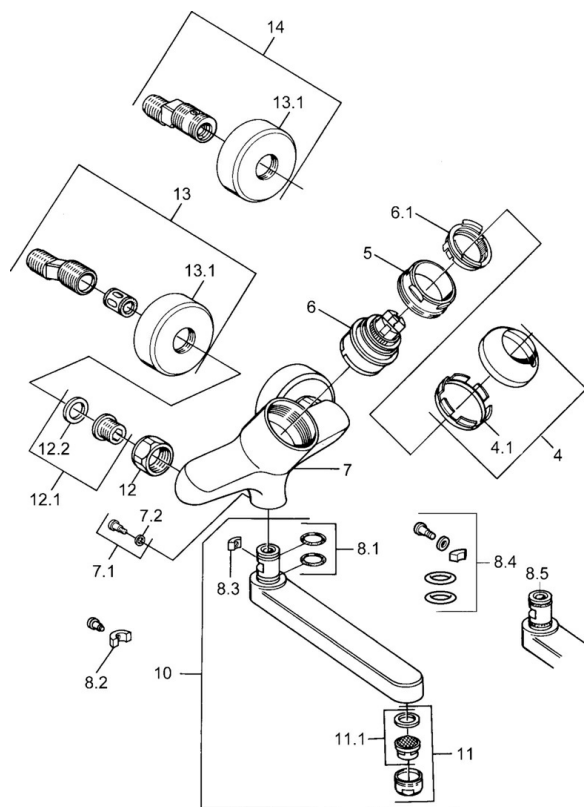

EAN: 4015474016996
static.hansa.com/03692200

- Umyvadlo
- Jednopáková
- Montáž na zeď
- Chrom
- Jedna ovládací páka / rukojeť, Páka se symboly teplé a studené vody

Technické údaje

Technické vlastnosti

Zdroj teplé vody	max. +80°C
Pracovní tlak	0.5-10 bar
Materiál	Mosaz

Předpisy

Norma EN	EN 817
----------	--------

Náhradní díly

SP03692100

	Název	Kód
1	Páka, 99 mm, red/blue Ukončeno	59913769
1	Páka, L=99 mm, (-2011)	59913768
1	Páka, L=138 mm Ukončeno	59913770
4	Krytka	59906563
4.1	Upevňovací objímka	59906695
5	Oční šroub, M50x1, SW45	59904775
6	Kartuše, 4.8 eco	59904601
6.1	Hot water limiter	59904759
7.1	Upevňovací šroub, M6x12, AF2.5	59904804
8.1	O-kroužek, d 15x2.5	59910423
8.2	Šroub, M6x10, 2,5	59911435
8.2	Omezovač	59910421
8.3	Omezovač	59910422
10	Výtokové rameno, L=235	59910417
10	Výtokové rameno, L=145	59911380
10	Výtokové rameno, L=170	59911183
10	Výtokové rameno, L=96	59910419
11	Aerator, M24x1 STD HC A	59902366
11.1	Aerator, M22/24 A	59902081
12	Připojovací matice, G3/4, AF30	59902230
12.1	Seat, G1/2, L, WAF10	59904618
12.2	Těsnící kroužek, 23.9x15.2x2	59902689
13	Excentrický Ukončeno	59906601
N.I.	Emptying valve	59912483