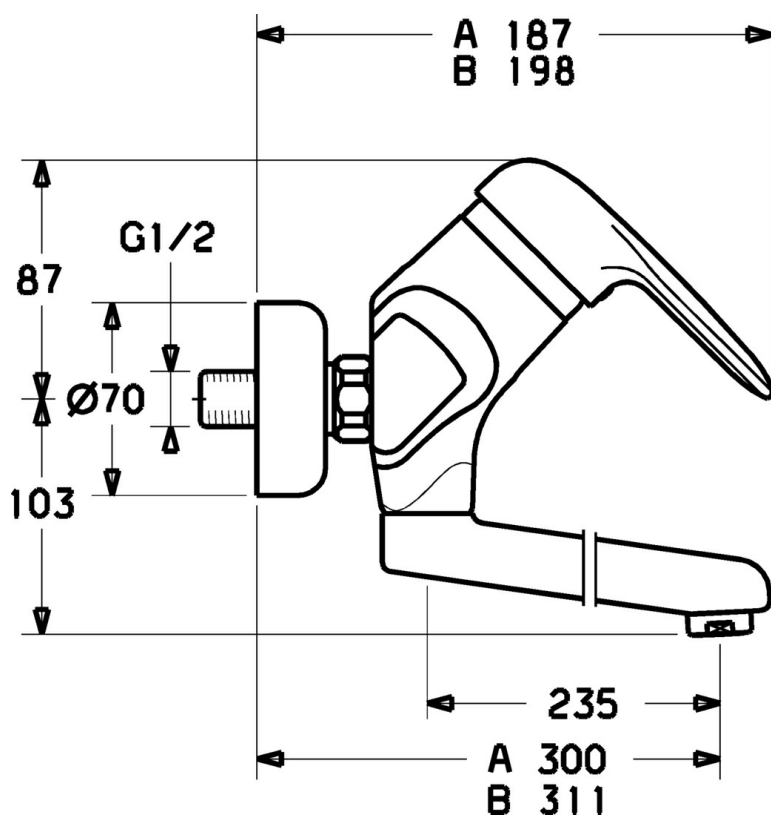

EAN: 4015474016996
static.hansa.com/03692200

- Umyvadlo
- Jednopáková
- Montáž na zeď
- Chrom
- Jedna ovládací páka / rukojeť, Páka se symboly teplé a studené vody

Technické údaje

Technické vlastnosti

Zdroj teplé vody	max. +80°C
Pracovní tlak	0.5-10 bar
Materiál	Mosaz

Předpisy

Norma EN	EN 817
----------	--------

Náhradní díly

SP03692100

	Název	Kód
1	Páka, 99 mm, red/blue Ukončeno	59913769
1	Páka, L=99 mm, (-2011)	59913768
1	Páka, L=138 mm Ukončeno	59913770
4	Krytka	59906563
4.1	Upevňovací objímka	59906695
5	Oční šroub, M50x1, SW45	59904775
6	Kartuše, 4.8 eco	59904601
6.1	Hot water limiter	59904759
7.1	Upevňovací šroub, M6x12, AF2.5	59904804
8.1	O-kroužek, d 15x2.5	59910423
8.2	Šroub, M6x10, 2,5	59911435
8.2	Omezovač	59910421
8.3	Omezovač	59910422
10	Výtokové rameno, L=235	59910417
10	Výtokové rameno, L=145	59911380
10	Výtokové rameno, L=170	59911183
10	Výtokové rameno, L=96	59910419
11	Aerator, M24x1 STD HC A	59902366
11.1	Aerator, M22/24 A	59902081
12	Připojovací matice, G3/4, AF30	59902230
12.1	Seat, G1/2, L, WAF10	59904618
12.2	Těsnící kroužek, 23.9x15.2x2	59902689
13	Excentrický Ukončeno	59906601
N.I.	Emptying valve	59912483