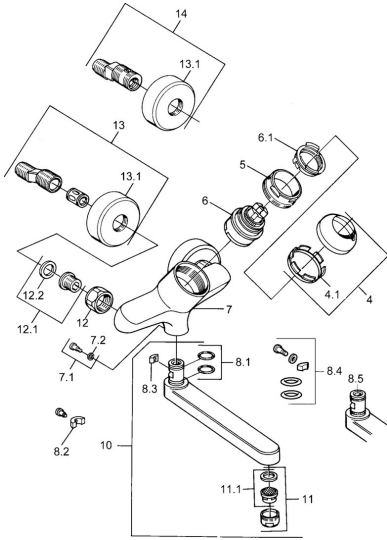

EAN: 4015474602670
static.hansa.com/03692106

- Kuchyňa
- Jednopáková
- Nástenná montáž
- Chróm
- Jedna ovládací páka / rukovät, Páka so symbolom teplej a studenej vody

Technické údaje

Technické vlastnosti

| | |
|---------------------|-------------------|
| Dodávka teplej vody | max. +80°C |
| Pracovný tlak | 0.5-10 bar |
| Materiál | Mosadz |

Predpisy

| | |
|----------|---------------|
| Norma EN | EN 817 |
|----------|---------------|