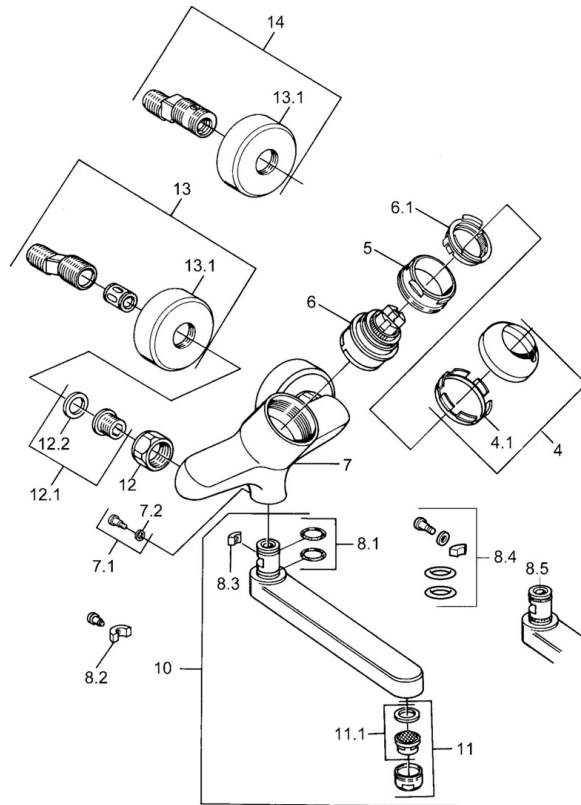

## Technische gegevens

### Technische eigenschappen

Warmwatertoevoer	<b>max. +80°C</b>
Werkdruk	<b>0.5-10 bar</b>
Materiaal	<b>brass</b>

### SP03692100

	Naam	Code
1	Hendel, 99 mm, red/blue Chrom Stopgezet	59913769
1	Hendel, L=99 mm, (-2011) Chrom	59913768
1	Hendel, L=138 mm Chrom Stopgezet	59913770
4	Kap Chrom	59906563
4.1	Vaststelling van de mouw	59906695
5	Schroef, M50x1, SW45	59904775
6	Binnenwerk, 4.8 eco	59904601
6.1	Hot water limiter	59904759
7.1	Bevestigingsschroeven, M6x12, AF2.5	59904804
8.1	O-ring, d 15x2.5	59910423
8.2	Schroef, M6x10, 2,5	59911435
8.2	Temperatuurbegrenzer	59910421
8.3	Temperatuurbegrenzer	59910422
10	Uitloop, L=235 Chrom	59910417
10	Uitloop, L=145 Chrom	59911380
10	Uitloop, L=170 Chrom	59911183
10	Uitloop, L=96 Chrom	59910419
11	Mousseur, M24x1 STD HC A Chrom	59902366
11.1	Mousseur, M22/24 A	59902081
12	Aansluiting moer, G3/4, AF30	59902230
12.1	Zetel, G1/2, L, WAF10	59904618
12.2	Borgring, 23.9x15.2x2	59902689
13	Excentrieke Chrom Stopgezet	59906601
N.I.	Emptying valve	59912483