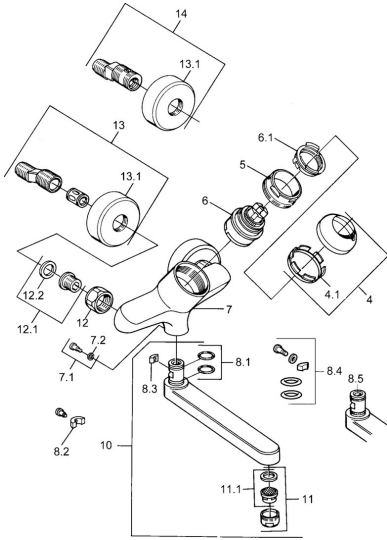

EAN: 4015474602670  
[static.hansa.com/03692106](https://static.hansa.com/03692106)

- Keuken
- Eengreeps
- Wandmontage
- Chroom
- Eengreeps bediend, Hendel met warm-koud-aanduiding

## Technische gegevens

### Technische eigenschappen

Warmwatertoevoer	<b>max. +80°C</b>
Werkdruk	<b>0.5-10 bar</b>
Materiaal	<b>brass</b>

### SP03692100

	Naam	Code
1	Hendel, 99 mm, red/blue Chrom Stopgezet	59913769
1	Hendel, L=99 mm, (-2011) Chrom	59913768
1	Hendel, L=138 mm Chrom Stopgezet	59913770
4	Kap Chrom	59906563
4.1	Vaststelling van de mouw	59906695
5	Schroef, M50x1, SW45	59904775
6	Binnenwerk, 4.8 eco	59904601
6.1	Hot water limiter	59904759
7.1	Bevestigingsschroeven, M6x12, AF2.5	59904804
8.1	O-ring, d 15x2.5	59910423
8.2	Schroef, M6x10, 2,5	59911435
8.2	Temperatuurbegrenzer	59910421
8.3	Temperatuurbegrenzer	59910422
10	Uitloop, L=235 Chrom	59910417
10	Uitloop, L=145 Chrom	59911380
10	Uitloop, L=170 Chrom	59911183
10	Uitloop, L=96 Chrom	59910419
11	Mousseur, M24x1 STD HC A Chrom	59902366
11.1	Mousseur, M22/24 A	59902081
12	Aansluiting moer, G3/4, AF30	59902230
12.1	Zetel, G1/2, L, WAF10	59904618
12.2	Borgring, 23.9x15.2x2	59902689
13	Excentrieke Chrom Stopgezet	59906601
N.I.	Emptying valve	59912483