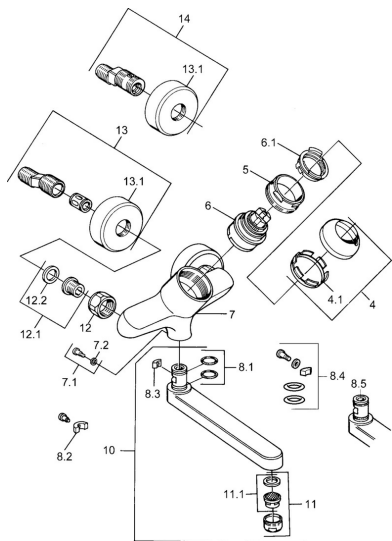

EAN: 4015474602670
static.hansa.com/03692106

- Cucina
- Monocomando
- Montaggio a parete
- Cromo
- Leva/Manopola monocomando, Leva con simbolo F+C

Dati tecnici

Caratteristiche tecniche

Fornitura di acqua calda	max. +80°C
Pressione di esercizio	0.5-10 bar
Materiale	Ottone

Norme

Standard EN	EN 817
-------------	---------------