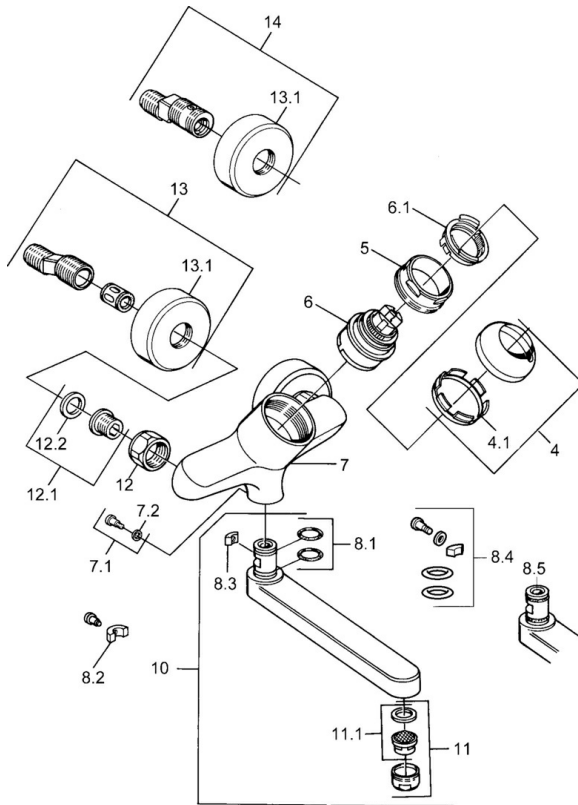

EAN: 4015474602670  
[static.hansa.com/03692106](https://static.hansa.com/03692106)

- Küche
- Einhebelmischer
- Wandmontage
- Chrom
- Einhandbedienhebel/Griff, Hebel mit W+K-Kennzeichnung

## Technische Daten

### Technische Eigenschaften

|                      |                   |
|----------------------|-------------------|
| Warmwasserversorgung | <b>max. +80°C</b> |
| Arbeitsdruck         | <b>0.5-10 bar</b> |
| Werkstoff            | <b>Messing</b>    |

### SP03692100

|      | Name                               | Art.-Nr. |
|------|------------------------------------|----------|
| 1    | Hebel, 99 mm, red/blue Ausgelaufen | 59913769 |
| 1    | Hebel, L=99 mm, (-2011)            | 59913768 |
| 1    | Hebel, L=138 mm Ausgelaufen        | 59913770 |
| 4    | Abdeckkappe                        | 59906563 |
| 4.1  | Befestigungshülse                  | 59906695 |
| 5    | Ringschraube, M50x1, SW45          | 59904775 |
| 6    | Kartusche, 4,8 eco                 | 59904601 |
| 6.1  | Warmwasser Begrenzer               | 59904759 |
| 7.1  | Befestigungsschraube, M6x12, AF2.5 | 59904804 |
| 8.1  | O-Ring, d 15x2.5                   | 59910423 |
| 8.2  | Schraube, M6x10, 2,5               | 59911435 |
| 8.2  | Begrenzer                          | 59910421 |
| 8.3  | Begrenzer                          | 59910422 |
| 10   | Auslauf, L=235                     | 59910417 |
| 10   | Auslauf, L=145                     | 59911380 |
| 10   | Auslauf, L=170                     | 59911183 |
| 10   | Auslauf, L=96                      | 59910419 |
| 11   | Luftsprudler, M24x1 STD HC A       | 59902366 |
| 11.1 | Luftsprudler, M22/24 A             | 59902081 |
| 12   | Anschlussmutter, G3/4, AF30        | 59902230 |
| 12.1 | Sitz, G1/2, L, WAF10               | 59904618 |
| 12.2 | Haltering, 23.9x15.2x2             | 59902689 |
| 13   | S-Anschluss Ausgelaufen            | 59906601 |
| N.I. | Entleerungsventil                  | 59912483 |