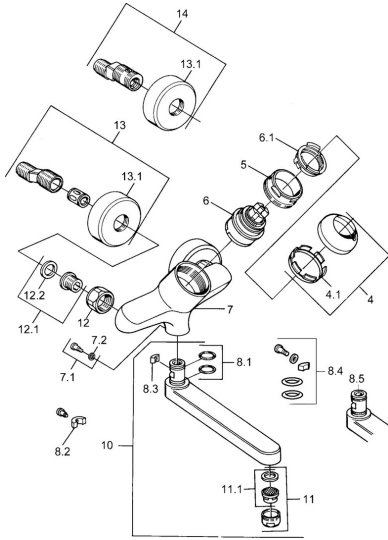

EAN: 4015474602670  
[static.hansa.com/03692106](https://static.hansa.com/03692106)

- Küche
- Einhebelmischer
- Wandmontage
- Chrom
- Einhandbedienhebel/Griff, Hebel mit W+K-Kennzeichnung

## Technische Daten

### Technische Eigenschaften

|                      |                   |
|----------------------|-------------------|
| Warmwasserversorgung | <b>max. +80°C</b> |
| Arbeitsdruck         | <b>0.5-10 bar</b> |
| Werkstoff            | <b>Messing</b>    |

### SP03692100

|      | Name                               | Art.-Nr. |
|------|------------------------------------|----------|
| 1    | Hebel, 99 mm, red/blue Ausgelaufen | 59913769 |
| 1    | Hebel, L=99 mm, (-2011)            | 59913768 |
| 1    | Hebel, L=138 mm Ausgelaufen        | 59913770 |
| 4    | Abdeckkappe                        | 59906563 |
| 4.1  | Befestigungshülse                  | 59906695 |
| 5    | Ringschraube, M50x1, SW45          | 59904775 |
| 6    | Kartusche, 4,8 eco                 | 59904601 |
| 6.1  | Warmwasser Begrenzer               | 59904759 |
| 7.1  | Befestigungsschraube, M6x12, AF2.5 | 59904804 |
| 8.1  | O-Ring, d 15x2.5                   | 59910423 |
| 8.2  | Schraube, M6x10, 2,5               | 59911435 |
| 8.2  | Begrenzer                          | 59910421 |
| 8.3  | Begrenzer                          | 59910422 |
| 10   | Auslauf, L=235                     | 59910417 |
| 10   | Auslauf, L=145                     | 59911380 |
| 10   | Auslauf, L=170                     | 59911183 |
| 10   | Auslauf, L=96                      | 59910419 |
| 11   | Luftsprudler, M24x1 STD HC A       | 59902366 |
| 11.1 | Luftsprudler, M22/24 A             | 59902081 |
| 12   | Anschlussmutter, G3/4, AF30        | 59902230 |
| 12.1 | Sitz, G1/2, L, WAF10               | 59904618 |
| 12.2 | Haltering, 23.9x15.2x2             | 59902689 |
| 13   | S-Anschluss Ausgelaufen            | 59906601 |
| N.I. | Entleerungsventil                  | 59912483 |