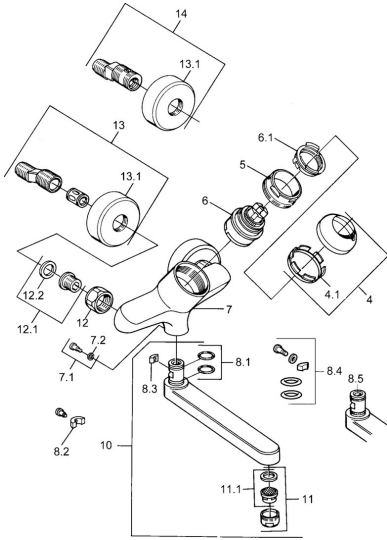

EAN: 4015474602670
static.hansa.com/03692106

- Kuchyně
- Jednopáková
- Montáž na zeď
- Chrom
- Jedna ovládací páka / rukojeť, Páka se symboly teplé a studené vody

Technické údaje

Technické vlastnosti

Zdroj teplé vody	max. +80°C
Pracovní tlak	0.5-10 bar
Materiál	Mosaz

Předpisy

Norma EN	EN 817
----------	---------------

Náhradní díly

SP03692100

	Název	Kód
1	Páka, 99 mm, red/blue Ukončeno	59913769
1	Páka, L=99 mm, (-2011)	59913768
1	Páka, L=138 mm Ukončeno	59913770
4	Krytka	59906563
4.1	Upevňovací objímka	59906695
5	Oční šroub, M50x1, SW45	59904775
6	Kartuše, 4.8 eco	59904601
6.1	Hot water limiter	59904759
7.1	Upevňovací šroub, M6x12, AF2.5	59904804
8.1	O-kroužek, d 15x2.5	59910423
8.2	Šroub, M6x10, 2,5	59911435
8.2	Omezovač	59910421
8.3	Omezovač	59910422
10	Výtokové rameno, L=235	59910417
10	Výtokové rameno, L=145	59911380
10	Výtokové rameno, L=170	59911183
10	Výtokové rameno, L=96	59910419
11	Aerator, M24x1 STD HC A	59902366
11.1	Aerator, M22/24 A	59902081
12	Připojovací matice, G3/4, AF30	59902230
12.1	Seat, G1/2, L, WAF10	59904618
12.2	Těsnící kroužek, 23.9x15.2x2	59902689
13	Excentrický Ukončeno	59906601
N.I.	Emptying valve	59912483