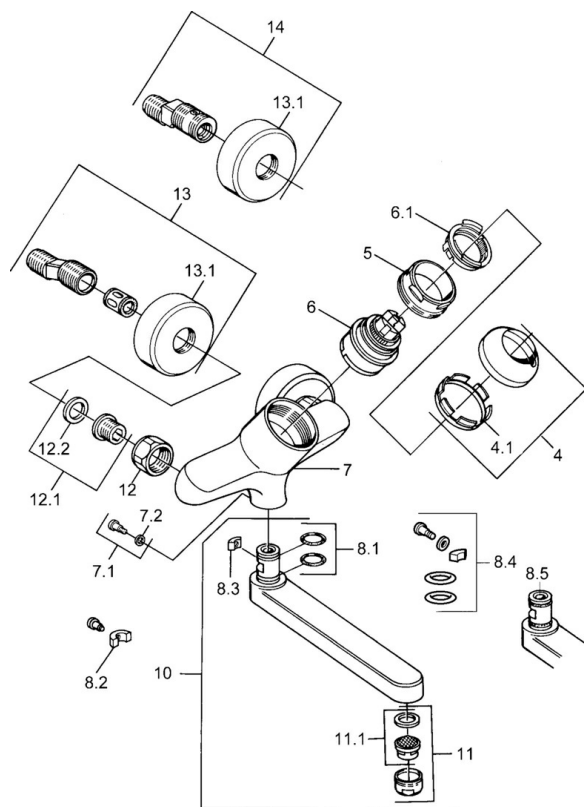

EAN: 4015474602670
static.hansa.com/03692106

- Kuchyně
- Jednopáková
- Montáž na zeď
- Chrom
- Jedna ovládací páka / rukojeť, Páka se symboly teplé a studené vody

Technické údaje

Technické vlastnosti

Zdroj teplé vody	max. +80°C
Pracovní tlak	0.5-10 bar
Materiál	Mosaz

Předpisy

Norma EN	EN 817
----------	---------------

Náhradní díly

SP03692100

	Název	Kód
1	Páka, 99 mm, red/blue Ukončeno	59913769
1	Páka, L=99 mm, (-2011)	59913768
1	Páka, L=138 mm Ukončeno	59913770
4	Krytka	59906563
4.1	Upevňovací objímka	59906695
5	Oční šroub, M50x1, SW45	59904775
6	Kartuše, 4.8 eco	59904601
6.1	Hot water limiter	59904759
7.1	Upevňovací šroub, M6x12, AF2.5	59904804
8.1	O-kroužek, d 15x2.5	59910423
8.2	Šroub, M6x10, 2,5	59911435
8.2	Omezovač	59910421
8.3	Omezovač	59910422
10	Výtokové rameno, L=235	59910417
10	Výtokové rameno, L=145	59911380
10	Výtokové rameno, L=170	59911183
10	Výtokové rameno, L=96	59910419
11	Aerator, M24x1 STD HC A	59902366
11.1	Aerator, M22/24 A	59902081
12	Připojovací matice, G3/4, AF30	59902230
12.1	Seat, G1/2, L, WAF10	59904618
12.2	Těsnící kroužek, 23.9x15.2x2	59902689
13	Excentrický Ukončeno	59906601
N.I.	Emptying valve	59912483