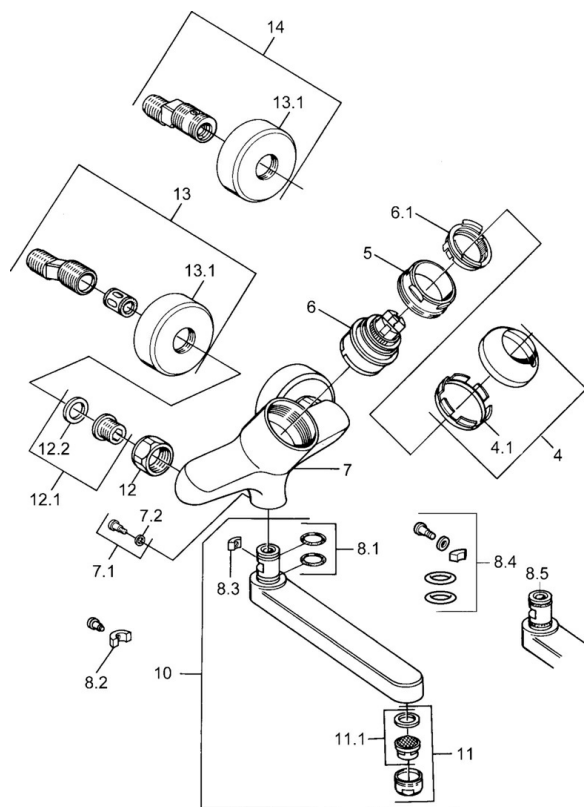

EAN: 4015474683891
static.hansa.com/03692103

- Kuchyňa
- Jednopáková
- Nástenná montáž
- Chróm
- Jedna ovládacia páka / rukoväť, Páka so symbolom teplej a studenej vody

Technické údaje

Technické vlastnosti

Dodávka teplej vody	max. +80°C
Pracovný tlak	0.5-10 bar
Materiál	Mosadz

Predpisy

Norma EN	EN 817
----------	---------------

Náhradné diely

SP03692100

	Názov	Kód
1	Ovládacia rukoväť, 99 mm, red/blue Ukončené	59913769
1	Ovládacia rukoväť, L=99 mm, (-2011)	59913768
1	Ovládacia rukoväť, L=138 mm Ukončené	59913770
4	Krytka	59906563
4.1	Upevňovacia objímka	59906695
5	Očné skrutka, M50x1, SW45	59904775
6	Kartuš, 4.8 eco	59904601
6.1	Hot water limiter	59904759
7.1	Upevňovacia skrutka, M6x12, AF2.5	59904804
8.1	O-kružok, d 15x2.5	59910423
8.2	Skrutka, M6x10, 2,5	59911435
8.2	Obmedzovač	59910421
8.3	Obmedzovač	59910422
10	Výtokové rameno, L=235	59910417
10	Výtokové rameno, L=145	59911380
10	Výtokové rameno, L=170	59911183
10	Výtokové rameno, L=96	59910419
11	Aerator, M24x1 STD HC A	59902366
11.1	Aerator, M22/24 A	59902081
12	Pripojovacie matice, G3/4, AF30	59902230
12.1	Seat, G1/2, L, WAF10	59904618
12.2	Tesniaci krúžok, 23.9x15.2x2	59902689
13	Excentrický Ukončené	59906601
N.I.		59912483