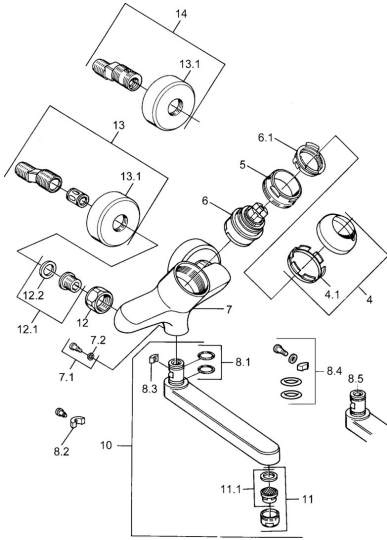

EAN: 4015474683891
static.hansa.com/03692103

- Keuken
- Eengreeps
- Wandmontage
- Chroom
- Eengreeps bediend, Hendel met warm-koud-aanduiding

Technische gegevens

Technische eigenschappen

Warmwatertoevoer	max. +80°C
Werkdruk	0.5-10 bar
Materiaal	brass

Voorschriften

EN-norm	EN 817
---------	---------------

Reserveonderdelen

SP03692100

	Naam	Code
1	Hendel, 99 mm, red/blue Chrom Stopgezet	59913769
1	Hendel, L=99 mm, (-2011) Chrom	59913768
1	Hendel, L=138 mm Chrom Stopgezet	59913770
4	Kap Chrom	59906563
4.1	Vaststelling van de mouw	59906695
5	Schroefoog, M50x1, SW45	59904775
6	Binnenwerk, 4.8 eco	59904601
6.1	Hot water limiter	59904759
7.1	Bevestigingsschroeven, M6x12, AF2.5	59904804
8.1	O-ring, d 15x2.5	59910423
8.2	Schroef, M6x10, 2,5	59911435
8.2	Temperatuurbegrenzer	59910421
8.3	Temperatuurbegrenzer	59910422
10	Uitloop, L=235 Chrom	59910417
10	Uitloop, L=145 Chrom	59911380
10	Uitloop, L=170 Chrom	59911183
10	Uitloop, L=96 Chrom	59910419
11	Mousseur, M24x1 STD HC A Chrom	59902366
11.1	Mousseur, M22/24 A	59902081
12	Aansluiting moer, G3/4, AF30	59902230
12.1	Zetel, G1/2, L, WAF10	59904618
12.2	Borgring, 23.9x15.2x2	59902689
13	Excentrieke Chrom Stopgezet	59906601
N.I.	Emptying valve	59912483