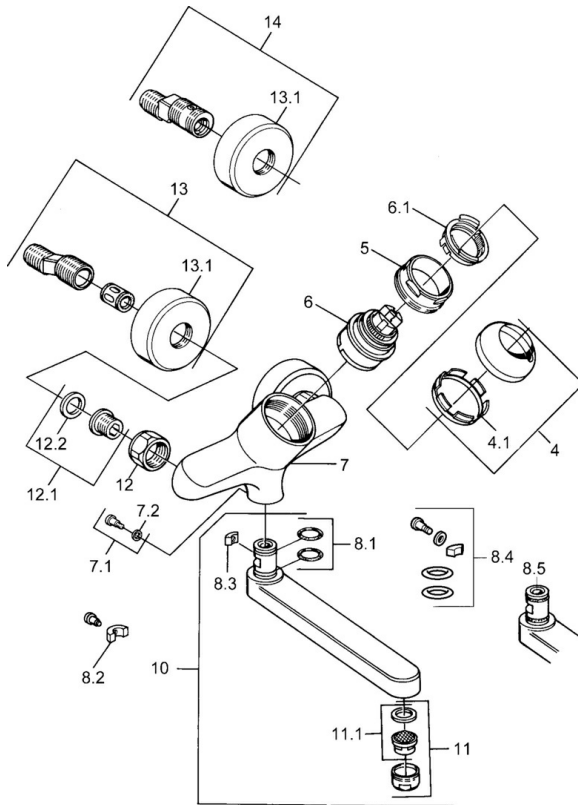

EAN: 4015474683891
static.hansa.com/03692103

- Keuken
- Eengreeps
- Wandmontage
- Chroom
- Eengreeps bediend, Hendel met warm-koud-aanduiding

Technische gegevens

Technische eigenschappen

Warmwatertoevoer	max. +80°C
Werkdruk	0.5-10 bar
Materiaal	brass

Voorschriften

EN-norm	EN 817
---------	---------------

Reserveonderdelen

SP03692100

	Naam	Code
1	Hendel, 99 mm, red/blue Chrom Stopgezet	59913769
1	Hendel, L=99 mm, (-2011) Chrom	59913768
1	Hendel, L=138 mm Chrom Stopgezet	59913770
4	Kap Chrom	59906563
4.1	Vaststelling van de mouw	59906695
5	Schroefoog, M50x1, SW45	59904775
6	Binnenwerk, 4.8 eco	59904601
6.1	Hot water limiter	59904759
7.1	Bevestigingsschroeven, M6x12, AF2.5	59904804
8.1	O-ring, d 15x2.5	59910423
8.2	Schroef, M6x10, 2,5	59911435
8.2	Temperatuurbegrenzer	59910421
8.3	Temperatuurbegrenzer	59910422
10	Uitloop, L=235 Chrom	59910417
10	Uitloop, L=145 Chrom	59911380
10	Uitloop, L=170 Chrom	59911183
10	Uitloop, L=96 Chrom	59910419
11	Mousseur, M24x1 STD HC A Chrom	59902366
11.1	Mousseur, M22/24 A	59902081
12	Aansluiting moer, G3/4, AF30	59902230
12.1	Zetel, G1/2, L, WAF10	59904618
12.2	Borgring, 23.9x15.2x2	59902689
13	Excentrieke Chrom Stopgezet	59906601
N.I.	Emptying valve	59912483