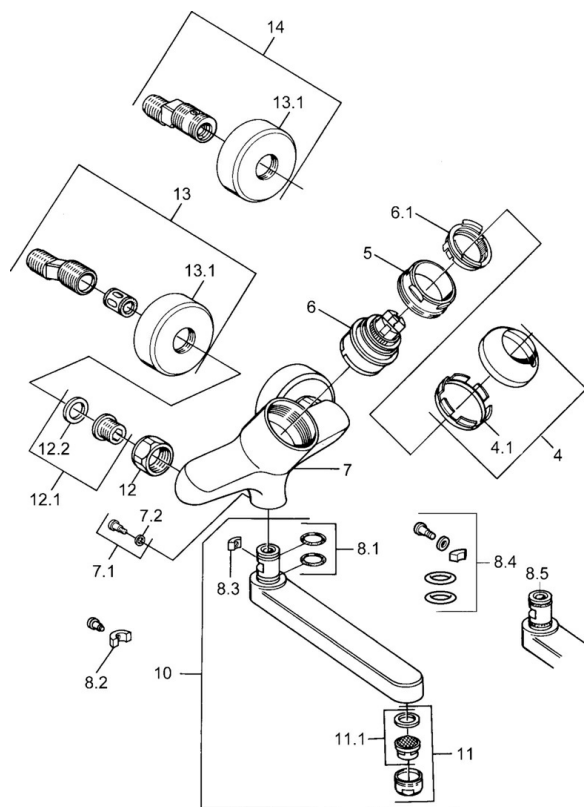

EAN: 4015474683891  
[static.hansa.com/03692103](http://static.hansa.com/03692103)

- Cucina
- Monocomando
- Montaggio a parete
- Cromo
- Leva/Manopola monocomando, Leva con simbolo F+C

## Dati tecnici

## Parti di ricambio

### SP03692100

	Nome	Codice
1	Leva, 99 mm, red/blue Cromo Fuori produzione	59913769
1	Leva, L=99 mm, (-2011) Cromo	59913768
1	Leva, L=138 mm Cromo Fuori produzione	59913770
4	Cappuccio Cromo	59906563
4.1	Manicotto di fissaggio	59906695
5	Vite eye, M50x1, SW45	59904775
6	Cartuccia, 4.8 eco	59904601
6.1	Hot water limiter	59904759
7.1	Viti di fissaggio, M6x12, AF2.5	59904804
8.1	O-ring, d 15x2.5	59910423
8.2	Screw, M6x10, 2,5	59911435
8.2	Pezzi di bloccaggio	59910421
8.3	Pezzi di bloccaggio	59910422
10	Bocca, L=235 Cromo	59910417
10	Bocca, L=145 Cromo	59911380
10	Bocca, L=170 Cromo	59911183
10	Bocca, L=96 Cromo	59910419
11	Aereatore, M24x1 STD HC A Cromo	59902366
11.1	Aereatore, M22/24 A	59902081
12	Dado di collegamento, G3/4, AF30	59902230
12.1	Seat, G1/2, L, WAF10	59904618
12.2	Anello di tenuta, 23.9x15.2x2	59902689
13	Eccentrico Cromo Fuori produzione	59906601
N.I.	Emptying valve	59912483