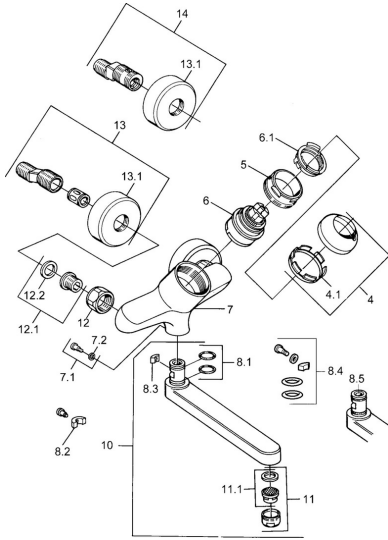

EAN: 4015474683891  
[static.hansa.com/03692103](http://static.hansa.com/03692103)

- Cucina
- Monocomando
- Montaggio a parete
- Cromo
- Leva/Manopola monocomando, Leva con simbolo F+C

## Dati tecnici

## Parti di ricambio

### SP03692100

	Nome	Codice
1	Leva, 99 mm, red/blue Cromo Fuori produzione	59913769
1	Leva, L=99 mm, (-2011) Cromo	59913768
1	Leva, L=138 mm Cromo Fuori produzione	59913770
4	Cappuccio Cromo	59906563
4.1	Manicotto di fissaggio	59906695
5	Vite eye, M50x1, SW45	59904775
6	Cartuccia, 4.8 eco	59904601
6.1	Hot water limiter	59904759
7.1	Viti di fissaggio, M6x12, AF2.5	59904804
8.1	O-ring, d 15x2.5	59910423
8.2	Screw, M6x10, 2,5	59911435
8.2	Pezzi di bloccaggio	59910421
8.3	Pezzi di bloccaggio	59910422
10	Bocca, L=235 Cromo	59910417
10	Bocca, L=145 Cromo	59911380
10	Bocca, L=170 Cromo	59911183
10	Bocca, L=96 Cromo	59910419
11	Aereatore, M24x1 STD HC A Cromo	59902366
11.1	Aereatore, M22/24 A	59902081
12	Dado di collegamento, G3/4, AF30	59902230
12.1	Seat, G1/2, L, WAF10	59904618
12.2	Anello di tenuta, 23.9x15.2x2	59902689
13	Eccentrico Cromo Fuori produzione	59906601
N.I.	Emptying valve	59912483