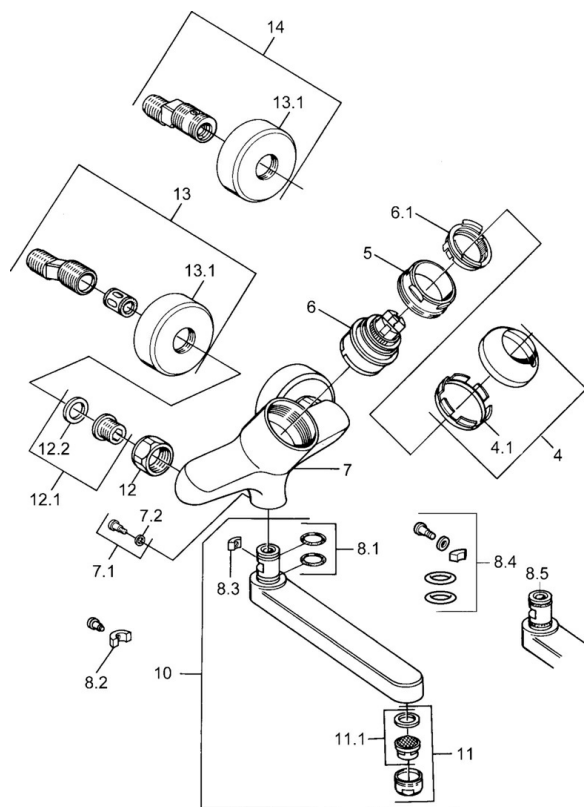

EAN: 4015474683891
static.hansa.com/03692103

- Kuchyně
- Jednopáková
- Montáž na zeď
- Chrom
- Jedna ovládací páka / rukojeť, Páka se symboly teplé a studené vody

Technické údaje

Technické vlastnosti

Zdroj teplé vody	max. +80°C
Pracovní tlak	0.5-10 bar
Materiál	Mosaz

Předpisy

Norma EN	EN 817
----------	---------------

Náhradní díly

SP03692100

	Název	Kód
1	Páka, 99 mm, red/blue Ukončeno	59913769
1	Páka, L=99 mm, (-2011)	59913768
1	Páka, L=138 mm Ukončeno	59913770
4	Krytka	59906563
4.1	Upevňovací objímka	59906695
5	Oční šroub, M50x1, SW45	59904775
6	Kartuše, 4.8 eco	59904601
6.1	Hot water limiter	59904759
7.1	Upevňovací šroub, M6x12, AF2.5	59904804
8.1	O-kroužek, d 15x2.5	59910423
8.2	Šroub, M6x10, 2,5	59911435
8.2	Omezovač	59910421
8.3	Omezovač	59910422
10	Výtokové rameno, L=235	59910417
10	Výtokové rameno, L=145	59911380
10	Výtokové rameno, L=170	59911183
10	Výtokové rameno, L=96	59910419
11	Aerator, M24x1 STD HC A	59902366
11.1	Aerator, M22/24 A	59902081
12	Připojovací matice, G3/4, AF30	59902230
12.1	Seat, G1/2, L, WAF10	59904618
12.2	Těsnící kroužek, 23.9x15.2x2	59902689
13	Excentrický Ukončeno	59906601
N.I.	Emptying valve	59912483