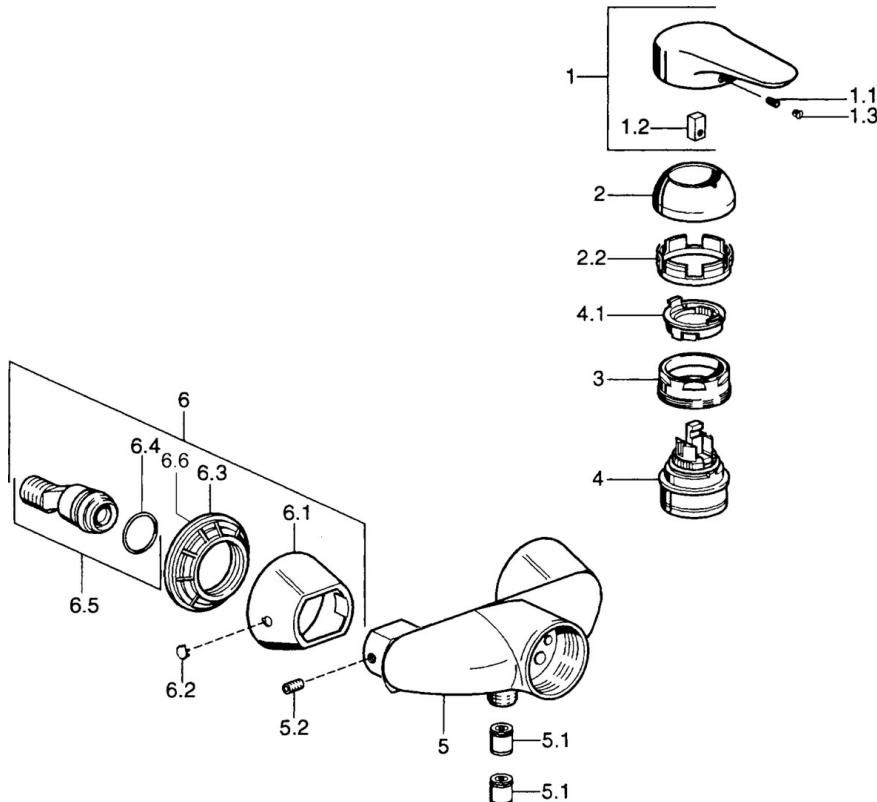

EAN: 4015474525757  
[static.hansa.com/03670186](http://static.hansa.com/03670186)

- Riešenia pre sprchy
- Jednopáková
- Nástenná montáž

- Chróm
- Jedna ovládacia páka / rukoväť, Páka so symbolom teplej a studenej vody
- Spätný ventil (-y)

### SP03670102

	Názov	Kód
1	Ovládacia rukoväť, 99 mm, red/blue Ukončené	59913769
1	Ovládacia rukoväť Ukončené	59913771
1	Ovládacia rukoväť, L=99 mm, (-2011)	59913768
1	Ovládacia rukoväť, L=138 mm Ukončené	59913770
1.1	Skrutka, M5x8, SW2.5	59904755
1.2	Klzné puzdro	59904778
1.3	Plug, hot/cold	59906705
2	Krytka	59906563
2	Krytka Chróm/Saténová Ukončené	59906564
2.2	Upevňovacia objímka	59906695
3	Očné skrutka, M50x1, SW45	59904775
4	Kartuš, 4.8 eco	59904601
4.1	Hot water limiter	59904759
5.1	Spätný ventil	59905714
5.2	Skrutka, M8x8	59906104
6.1	Kryt príruby Ukončené	59911473
6.2	Plug Ukončené	59911480
6.3	Adaptér Ukončené	59911486
6.4	O-kružok, 25.07x2.62	59911479
6.5	Pristúpenie, G1/2	59911491
N.I.	Zavzdušňovací ventil, DN15	59911330