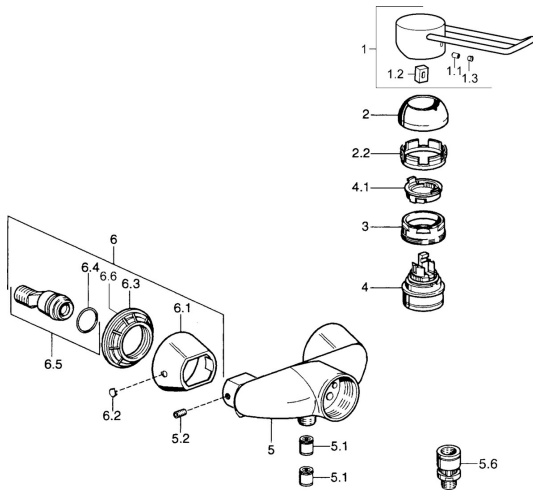

EAN: 4015474525757  
[static.hansa.com/03670186](http://static.hansa.com/03670186)

- Riešenia pre sprchy
- Jednopáková
- Nástenná montáž

- Chróm
- Jedna ovládacia páka / rukoväť, Páka so symbolom teplej a studenej vody
- Spätný ventil (-y)

### SP03670102

	Názov	Kód
1	Ovládacia rukoväť, 99 mm, red/blue Ukončené	59913769
1	Ovládacia rukoväť Ukončené	59913771
1	Ovládacia rukoväť, L=99 mm, (-2011)	59913768
1	Ovládacia rukoväť, L=138 mm Ukončené	59913770
1.1	Skrutka, M5x8, SW2.5	59904755
1.2	Klzné puzdro	59904778
1.3	Plug, hot/cold	59906705
2	Krytka	59906563
2	Krytka Chróm/Saténová Ukončené	59906564
2.2	Upevňovacia objímka	59906695
3	Očné skrutka, M50x1, SW45	59904775
4	Kartuš, 4.8 eco	59904601
4.1	Hot water limiter	59904759
5.1	Spätný ventil	59905714
5.2	Skrutka, M8x8	59906104
6.1	Kryt príruby Ukončené	59911473
6.2	Plug Ukončené	59911480
6.3	Adaptér Ukončené	59911486
6.4	O-kružok, 25.07x2.62	59911479
6.5	Pristúpenie, G1/2	59911491
N.I.	Zavzdušňovací ventil, DN15	59911330