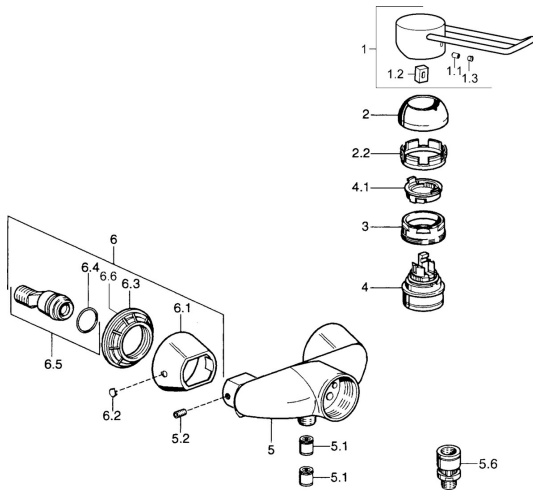

EAN: 4015474525757  
[static.hansa.com/03670186](http://static.hansa.com/03670186)

- Douche oplossingen
- Eengreeps
- Wandmontage
- Chroom
- Eengreeps bediend, Hendel met warm-koud-aanduiding
- Terugslagklep

## Technische gegevens

### Technische eigenschappen

Warmwatertoevoer	max. +80° C
Werkdruk	0.5-10 bar
Terugstroom beveiliging (EN1717)	EB

### SP03670102

	Naam	Code
1	Hendel, 99 mm, red/blue Chroom Stopgezet	59913769
1	Hendel Chroom Stopgezet	59913771
1	Hendel, L=99 mm, (-2011) Chroom	59913768
1	Hendel, L=138 mm Chroom Stopgezet	59913770
1.1	Schroef, M5x8, SW2.5	59904755
1.2	Joint klassiek uitloop	59904778
1.3	Plug, hot/cold	59906705
2	Kap Chroom	59906563
2	Kap Chroom/Satijn Stopgezet	59906564
2.2	Vaststelling van de mouw	59906695
3	Schroef, M50x1, SW45	59904775
4	Binnenwerk, 4,8 eco	59904601
4.1	Hot water limiter	59904759
5.1	Terugslagklep	59905714
5.2	Schroef, M8x8	59906104
6.1	Afdekplaat Chroom Stopgezet	59911473
6.2	Plug Chroom Stopgezet	59911480
6.3	Adapter Chroom Stopgezet	59911486
6.4	O-ring, 25.07x2.62	59911479
6.5	Toetreding, G1/2	59911491
N.I.	Vacuum beveiliging, DN15	59911330