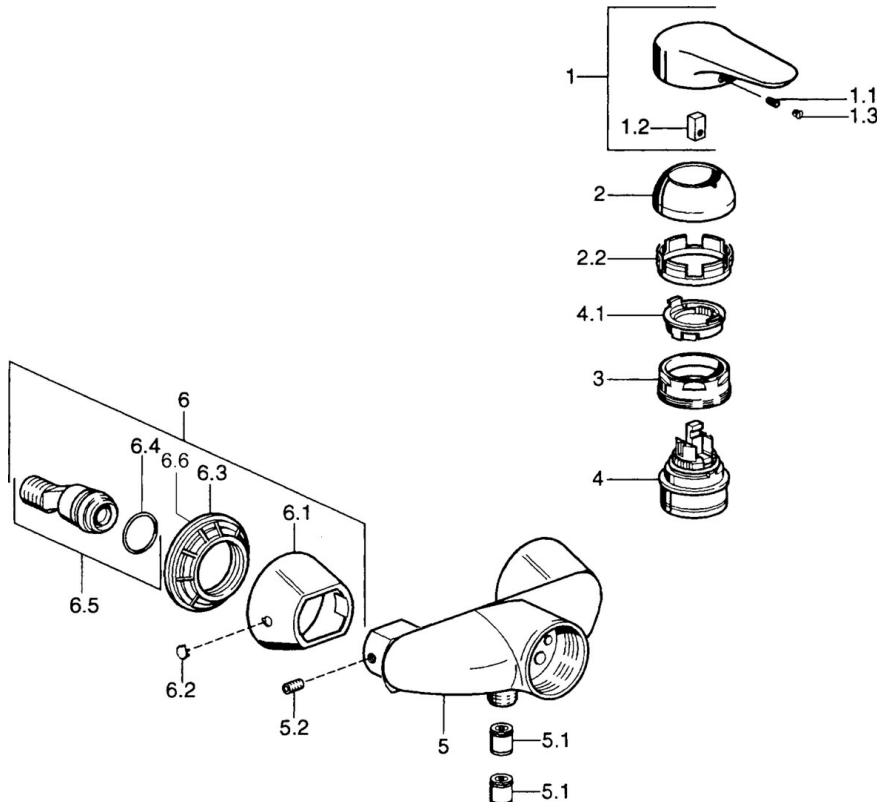

## Technische gegevens

### Technische eigenschappen

Warmwatertoevoer	max. +80° C
Werkdruk	0.5-10 bar
Terugstroom beveiliging (EN1717)	EB

### SP03670102

	Naam	Code
1	Hendel, 99 mm, red/blue Chroom Stopgezet	59913769
1	Hendel Chroom Stopgezet	59913771
1	Hendel, L=99 mm, (-2011) Chroom	59913768
1	Hendel, L=138 mm Chroom Stopgezet	59913770
1.1	Schroef, M5x8, SW2.5	59904755
1.2	Joint klassiek uitloop	59904778
1.3	Plug, hot/cold	59906705
2	Kap Chroom	59906563
2	Kap Chroom/Satijn Stopgezet	59906564
2.2	Vaststelling van de mouw	59906695
3	Schroef, M50x1, SW45	59904775
4	Binnenwerk, 4,8 eco	59904601
4.1	Hot water limiter	59904759
5.1	Terugslagklep	59905714
5.2	Schroef, M8x8	59906104
6.1	Afdekplaat Chroom Stopgezet	59911473
6.2	Plug Chroom Stopgezet	59911480
6.3	Adapter Chroom Stopgezet	59911486
6.4	O-ring, 25.07x2.62	59911479
6.5	Toetreding, G1/2	59911491
N.I.	Vacuum beveiliging, DN15	59911330