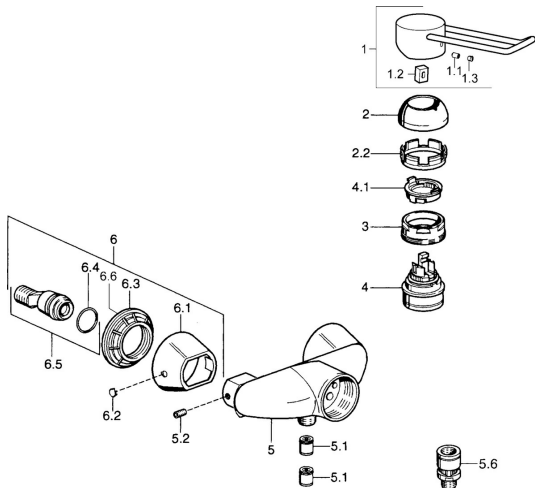

EAN: 4015474525757
static.hansa.com/03670186

- Řešení pro sprchy
- Jednopáková
- Montáž na zeď

- Chrom
- Jedna ovládací páka / rukojeť, Páka se symboly teplé a studené vody
- Zpětný ventil (-y)

Technické údaje

Technické vlastnosti

Zdroj teplé vody	max. +80°C
Pracovní tlak	0.5-10 bar
Zabezpečení proti zpětnému toku (ČSN EN 1717)	EB

Předpisy

Norma EN	EN 817
----------	---------------

Náhradní díly

SP03670102

	Název	Kód
1	Páka, 99 mm, red/blue Ukončeno	59913769
1	Páka Ukončeno	59913771
1	Páka, L=99 mm, (-2011)	59913768
1	Páka, L=138 mm Ukončeno	59913770
1.1	Šroub, M5x8, SW2.5	59904755
1.2	Kluzné pouzdro (osazené)	59904778
1.3	Plug, hot/cold	59906705
2	Krytka	59906563
2	Krytka Chrom/saténová Ukončeno	59906564
2.2	Upevňovací objímka	59906695
3	Oční šroub, M50x1, SW45	59904775
4	Kartuše, 4.8 eco	59904601
4.1	Hot water limiter	59904759
5.1	Zpětný ventil	59905714
5.2	Šroub, M8x8	59906104
6.1	Kryt příruby Ukončeno	59911473
6.2	Plug Ukončeno	59911480
6.3	Adaptér Ukončeno	59911486
6.4	O-kroužek, 25.07x2.62	59911479
6.5	Přistoupení, G1/2	59911491
N.I.	Přísávací ventil, DN15	59911330