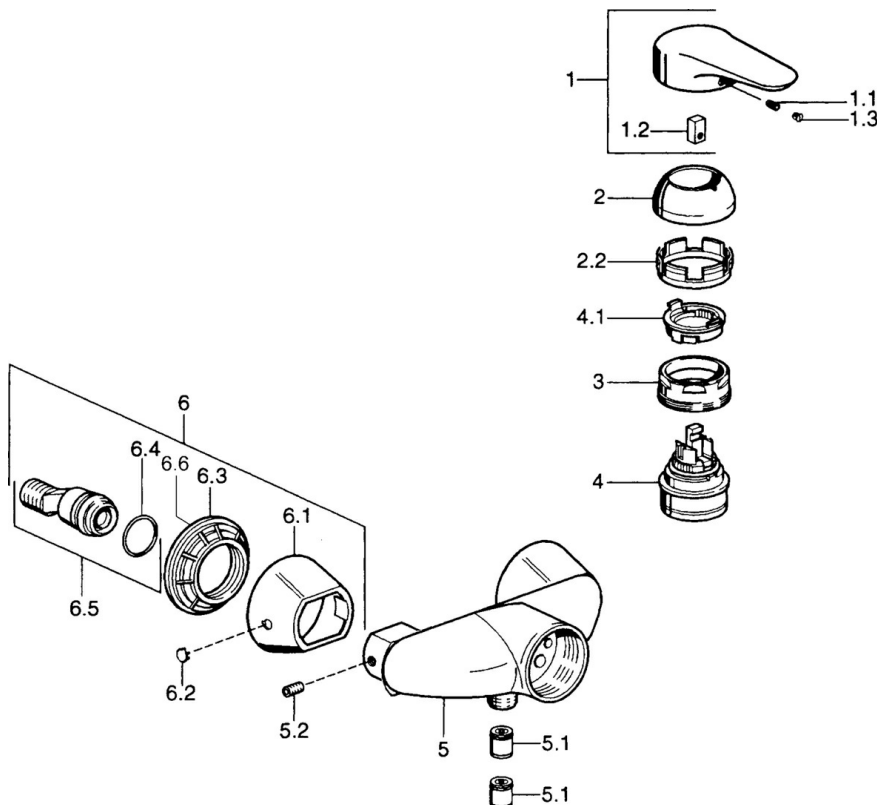

EAN: 4015474525757
static.hansa.com/03670186

- Řešení pro sprchy
- Jednopáková
- Montáž na zeď

- Chrom
- Jedna ovládací páka / rukojeť, Páka se symboly teplé a studené vody
- Zpětný ventil (-y)

Technické údaje

Technické vlastnosti

Zdroj teplé vody	max. +80°C
Pracovní tlak	0.5-10 bar
Zabezpečení proti zpětnému toku (ČSN EN 1717)	EB

Předpisy

Norma EN	EN 817
----------	---------------

Náhradní díly

SP03670102

	Název	Kód
1	Páka, 99 mm, red/blue Ukončeno	59913769
1	Páka Ukončeno	59913771
1	Páka, L=99 mm, (-2011)	59913768
1	Páka, L=138 mm Ukončeno	59913770
1.1	Šroub, M5x8, SW2.5	59904755
1.2	Kluzné pouzdro (osazené)	59904778
1.3	Plug, hot/cold	59906705
2	Krytka	59906563
2	Krytka Chrom/saténová Ukončeno	59906564
2.2	Upevňovací objímka	59906695
3	Oční šroub, M50x1, SW45	59904775
4	Kartuše, 4.8 eco	59904601
4.1	Hot water limiter	59904759
5.1	Zpětný ventil	59905714
5.2	Šroub, M8x8	59906104
6.1	Kryt příruby Ukončeno	59911473
6.2	Plug Ukončeno	59911480
6.3	Adaptér Ukončeno	59911486
6.4	O-kroužek, 25.07x2.62	59911479
6.5	Přistoupení, G1/2	59911491
N.I.	Přísávací ventil, DN15	59911330