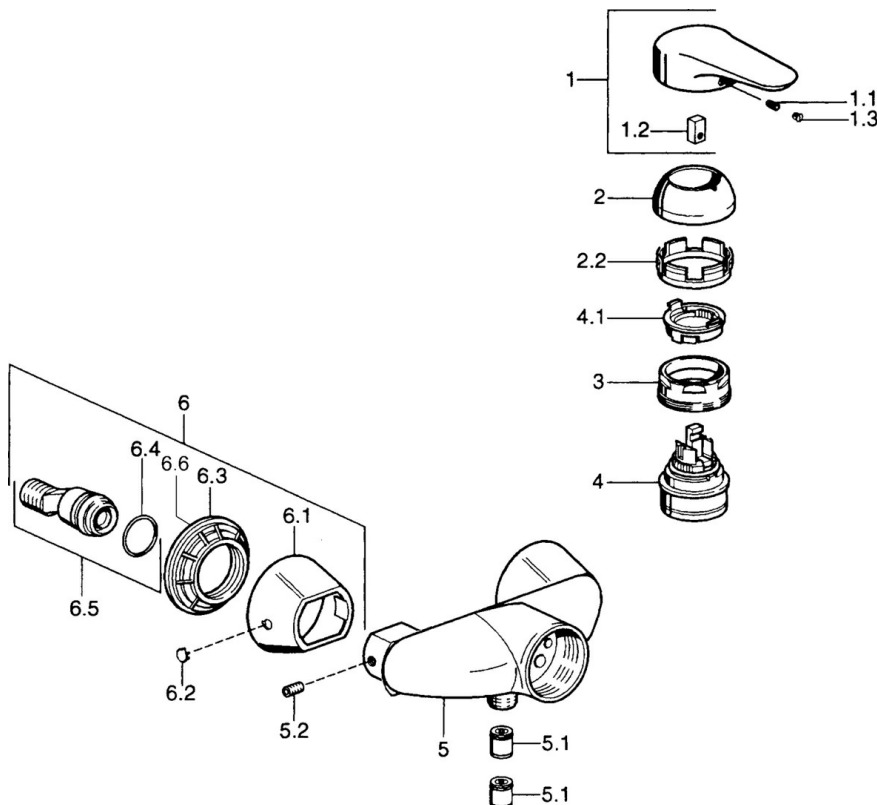

EAN: 4015474526235
static.hansa.com/03670185

- Riešenia pre sprchy
- Jednopaková
- Nástenná montáž
- Chróm
- Jedna ovládacia páka / rukoväť, Páka so symbolom teplej a studenej vody
- Spätný ventil (-y)

Technické údaje

Technické vlastnosti

Dodávka teplej vody	max. +80°C
Pracovný tlak	0.5-10 bar
Spätná klapka (STN EN 1717)	EB

Predpisy

Norma EN	EN 817
----------	---------------

Náhradné diely

SP03670102

	Názov	Kód
1	Ovládacia rukoväť, 99 mm, red/blue Ukončené	59913769
1	Ovládacia rukoväť Ukončené	59913771
1	Ovládacia rukoväť, L=99 mm, (-2011)	59913768
1	Ovládacia rukoväť, L=138 mm Ukončené	59913770
1.1	Skrutka, M5x8, SW2.5	59904755
1.2	Klzné puzdro	59904778
1.3	Plug, hot/cold	59906705
2	Krytka	59906563
2	Krytka Chróm/Saténová Ukončené	59906564
2.2	Upevňovacia objímka	59906695
3	Očné skrutka, M50x1, SW45	59904775
4	Kartuš, 4.8 eco	59904601
4.1	Hot water limiter	59904759
5.1	Spätný ventil	59905714
5.2	Skrutka, M8x8	59906104
6.1	Kryt príruby Ukončené	59911473
6.2	Plug Ukončené	59911480
6.3	Adaptér Ukončené	59911486
6.4	O-kružok, 25.07x2.62	59911479
6.5	Pristúpenie, G1/2	59911491
N.I.	Zavzdušňovací ventil, DN15	59911330