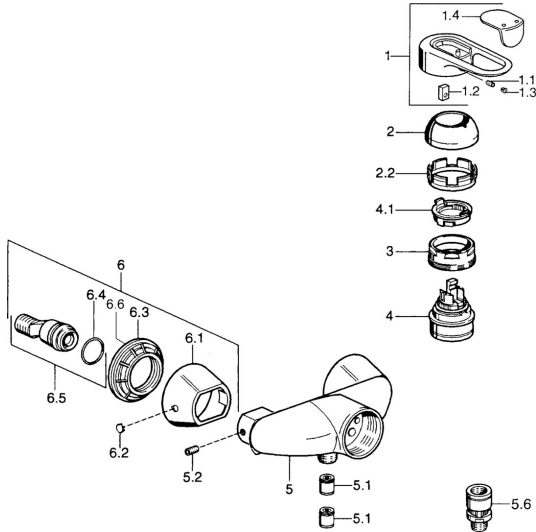

EAN: 4015474526235
static.hansa.com/03670185

- Riešenia pre sprchy
- Jednopaková
- Nástenná montáž
- Chróm
- Jedna ovládacia páka / rukoväť, Páka so symbolom teplej a studenej vody
- Spätný ventil (-y)

Technické údaje

Technické vlastnosti

Dodávka teplej vody	max. +80°C
Pracovný tlak	0.5-10 bar
Spätná klapka (STN EN 1717)	EB

Predpisy

Norma EN	EN 817
----------	---------------

Náhradné diely

SP03670102

	Názov	Kód
1	Ovládacia rukoväť, 99 mm, red/blue Ukončené	59913769
1	Ovládacia rukoväť Ukončené	59913771
1	Ovládacia rukoväť, L=99 mm, (-2011)	59913768
1	Ovládacia rukoväť, L=138 mm Ukončené	59913770
1.1	Skrutka, M5x8, SW2.5	59904755
1.2	Klzné puzdro	59904778
1.3	Plug, hot/cold	59906705
2	Krytka	59906563
2	Krytka Chróm/Saténová Ukončené	59906564
2.2	Upevňovacia objímka	59906695
3	Očné skrutka, M50x1, SW45	59904775
4	Kartuš, 4.8 eco	59904601
4.1	Hot water limiter	59904759
5.1	Spätný ventil	59905714
5.2	Skrutka, M8x8	59906104
6.1	Kryt príruby Ukončené	59911473
6.2	Plug Ukončené	59911480
6.3	Adaptér Ukončené	59911486
6.4	O-kružok, 25.07x2.62	59911479
6.5	Pristúpenie, G1/2	59911491
N.I.	Zavzdušňovací ventil, DN15	59911330