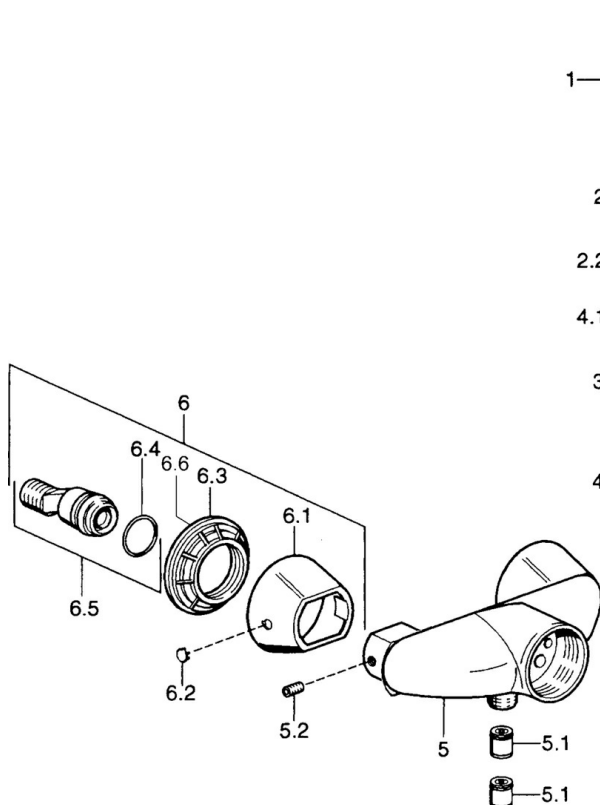

EAN: 4015474526235
static.hansa.com/03670185

- Douche oplossingen
- Eengreeps
- Wandmontage
- Chroom
- Eengreeps bediend, Hendel met warm-koud-aanduiding
- Terugslagklep

Technische gegevens

Technische eigenschappen

| | |
|----------------------------------|-------------------|
| Warmwatertoevoer | max. +80°C |
| Werkdruk | 0.5-10 bar |
| Terugstroom beveiliging (EN1717) | EB |

Voorschriften

| | |
|---------|---------------|
| EN-norm | EN 817 |
|---------|---------------|

Reserveonderdelen

SP03670102

| | Naam | Code |
|------|--|----------|
| 1 | Hendel, 99 mm, red/blue Chroom Stopgezet | 59913769 |
| 1 | Hendel Chroom Stopgezet | 59913771 |
| 1 | Hendel, L=99 mm, (-2011) Chroom | 59913768 |
| 1 | Hendel, L=138 mm Chroom Stopgezet | 59913770 |
| 1.1 | Schroef, M5x8, SW2.5 | 59904755 |
| 1.2 | Joint klassiek uitloop | 59904778 |
| 1.3 | Plug, hot/cold | 59906705 |
| 2 | Kap Chroom | 59906563 |
| 2 | Kap Chroom/Satijn Stopgezet | 59906564 |
| 2.2 | Vaststelling van de mouw | 59906695 |
| 3 | Schroef, M50x1, SW45 | 59904775 |
| 4 | Binnenwerk, 4,8 eco | 59904601 |
| 4.1 | Hot water limiter | 59904759 |
| 5.1 | Terugslagklep | 59905714 |
| 5.2 | Schroef, M8x8 | 59906104 |
| 6.1 | Afdekscherm Chroom Stopgezet | 59911473 |
| 6.2 | Plug Chroom Stopgezet | 59911480 |
| 6.3 | Adapter Chroom Stopgezet | 59911486 |
| 6.4 | O-ring, 25.07x2.62 | 59911479 |
| 6.5 | Toetreding, G1/2 | 59911491 |
| N.I. | Vacuum beveiliging, DN15 | 59911330 |