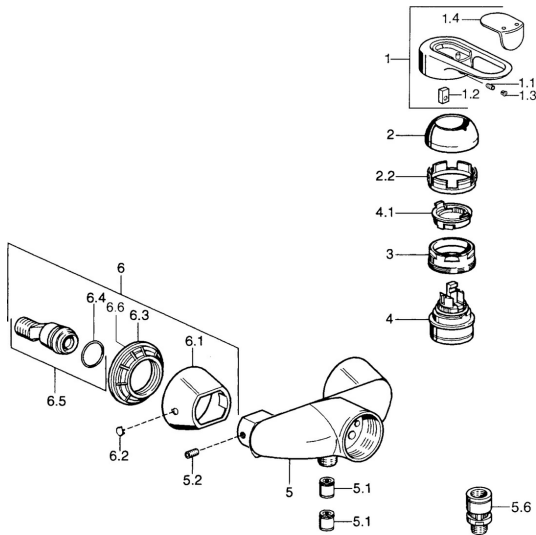

EAN: 4015474526235
static.hansa.com/03670185

- Douche oplossingen
- Eengreeps
- Wandmontage
- Chroom
- Eengreeps bediend, Hendel met warm-koud-aanduiding
- Terugslagklep

Technische gegevens

Technische eigenschappen

| | |
|----------------------------------|-------------------|
| Warmwatertoevoer | max. +80°C |
| Werkdruk | 0.5-10 bar |
| Terugstroom beveiliging (EN1717) | EB |

Voorschriften

| | |
|---------|---------------|
| EN-norm | EN 817 |
|---------|---------------|

Reserveonderdelen

SP03670102

| | Naam | Code |
|------|--|----------|
| 1 | Hendel, 99 mm, red/blue Chroom Stopgezet | 59913769 |
| 1 | Hendel Chroom Stopgezet | 59913771 |
| 1 | Hendel, L=99 mm, (-2011) Chroom | 59913768 |
| 1 | Hendel, L=138 mm Chroom Stopgezet | 59913770 |
| 1.1 | Schroef, M5x8, SW2.5 | 59904755 |
| 1.2 | Joint klassiek uitloop | 59904778 |
| 1.3 | Plug, hot/cold | 59906705 |
| 2 | Kap Chroom | 59906563 |
| 2 | Kap Chroom/Satijn Stopgezet | 59906564 |
| 2.2 | Vaststelling van de mouw | 59906695 |
| 3 | Schroef, M50x1, SW45 | 59904775 |
| 4 | Binnenwerk, 4,8 eco | 59904601 |
| 4.1 | Hot water limiter | 59904759 |
| 5.1 | Terugslagklep | 59905714 |
| 5.2 | Schroef, M8x8 | 59906104 |
| 6.1 | Afdekscherm Chroom Stopgezet | 59911473 |
| 6.2 | Plug Chroom Stopgezet | 59911480 |
| 6.3 | Adapter Chroom Stopgezet | 59911486 |
| 6.4 | O-ring, 25.07x2.62 | 59911479 |
| 6.5 | Toetreding, G1/2 | 59911491 |
| N.I. | Vacuum beveiliging, DN15 | 59911330 |