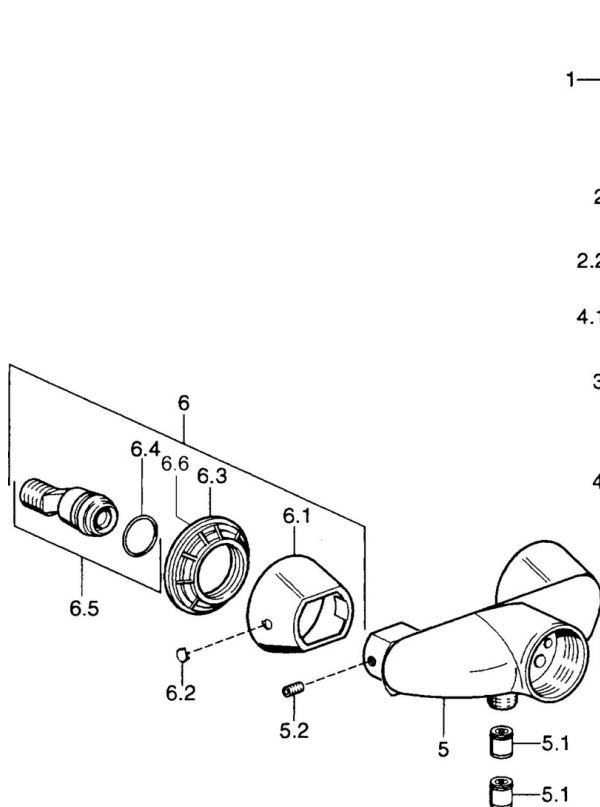

EAN: 4015474526235
static.hansa.com/03670185

- Dusche
- Einhebelmischer
- Wandmontage
- Chrom
- Einhandbedienhebel/Griff, Hebel mit W+K-Kennzeichnung
- Rückflussverhinderer

Technische Daten

Technische Eigenschaften

Warmwasserversorgung	max. +80°C
Arbeitsdruck	0.5-10 bar
Sicherungseinrichtung (EN1717)	EB

Vorschriften

EN Standard	EN 817
-------------	---------------

Ersatzteile

SP03670102

	Name	Art.-Nr.
1	Hebel, 99 mm, red/blue Ausgelaufen	59913769
1	Hebel Ausgelaufen	59913771
1	Hebel, L=99 mm, (-2011)	59913768
1	Hebel, L=138 mm Ausgelaufen	59913770
1.1	Schraube, M5x8, SW2.5	59904755
1.2	Kunststoffadapter	59904778
1.3	Blindstopfen, hot/cold	59906705
2	Abdeckkappe	59906563
2	Abdeckkappe Chrom/Seidenmatt Ausgelaufen	59906564
2.2	Befestigungshülse	59906695
3	Ringschraube, M50x1, SW45	59904775
4	Kartusche, 4,8 eco	59904601
4.1	Warmwasser Begrenzer	59904759
5.1	Rückschlagventil	59905714
5.2	Schraube, M8x8	59906104
6.1	Rosette Ausgelaufen	59911473
6.2	Blindstopfen Ausgelaufen	59911480
6.3	Adapter Ausgelaufen	59911486
6.4	O-Ring, 25.07x2.62	59911479
6.5	Verbinder, G1/2	59911491
N.I.	Rohrbelüfter, DN15	59911330