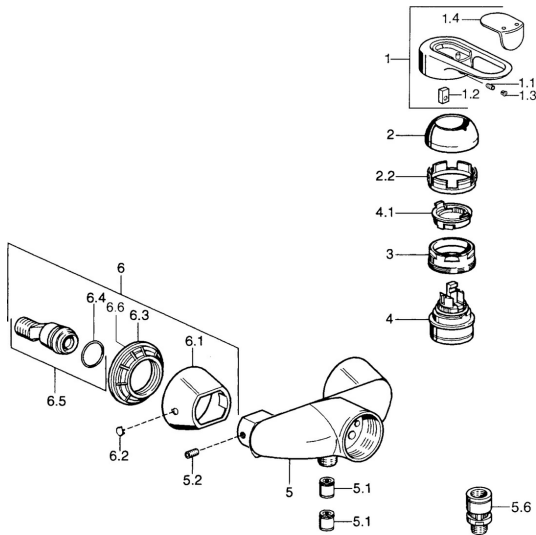

EAN: 4015474526235
static.hansa.com/03670185

- Dusche
- Einhebelmischer
- Wandmontage
- Chrom
- Einhandbedienhebel/Griff, Hebel mit W+K-Kennzeichnung
- Rückflussverhinderer

Technische Daten

Technische Eigenschaften

Warmwasserversorgung	max. +80°C
Arbeitsdruck	0.5-10 bar
Sicherungseinrichtung (EN1717)	EB

Vorschriften

EN Standard	EN 817
-------------	---------------

Ersatzteile

SP03670102

	Name	Art.-Nr.
1	Hebel, 99 mm, red/blue Ausgelaufen	59913769
1	Hebel Ausgelaufen	59913771
1	Hebel, L=99 mm, (-2011)	59913768
1	Hebel, L=138 mm Ausgelaufen	59913770
1.1	Schraube, M5x8, SW2.5	59904755
1.2	Kunststoffadapter	59904778
1.3	Blindstopfen, hot/cold	59906705
2	Abdeckkappe	59906563
2	Abdeckkappe Chrom/Seidenmatt Ausgelaufen	59906564
2.2	Befestigungshülse	59906695
3	Ringschraube, M50x1, SW45	59904775
4	Kartusche, 4,8 eco	59904601
4.1	Warmwasser Begrenzer	59904759
5.1	Rückschlagventil	59905714
5.2	Schraube, M8x8	59906104
6.1	Rosette Ausgelaufen	59911473
6.2	Blindstopfen Ausgelaufen	59911480
6.3	Adapter Ausgelaufen	59911486
6.4	O-Ring, 25.07x2.62	59911479
6.5	Verbinder, G1/2	59911491
N.I.	Rohrbelüfter, DN15	59911330