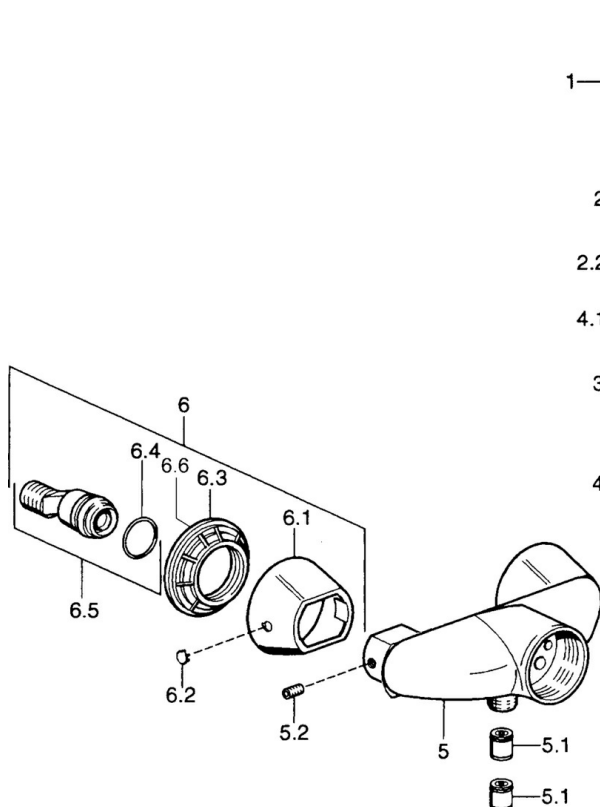

EAN: 4015474526235
static.hansa.com/03670185

- Řešení pro sprchy
- Jednopáková
- Montáž na zeď

- Chrom
- Jedna ovládací páka / rukojeť, Páka se symboly teplé a studené vody
- Zpětný ventil (-y)

Technické údaje

Technické vlastnosti

Zdroj teplé vody	max. +80°C
Pracovní tlak	0.5-10 bar
Zabezpečení proti zpětnému toku (ČSN EN 1717)	EB

Předpisy

Norma EN	EN 817
----------	---------------

Náhradní díly

SP03670102

	Název	Kód
1	Páka, 99 mm, red/blue Ukončeno	59913769
1	Páka Ukončeno	59913771
1	Páka, L=99 mm, (-2011)	59913768
1	Páka, L=138 mm Ukončeno	59913770
1.1	Šroub, M5x8, SW2.5	59904755
1.2	Kluzné pouzdro (osazené)	59904778
1.3	Plug, hot/cold	59906705
2	Krytka	59906563
2	Krytka Chrom/saténová Ukončeno	59906564
2.2	Upevňovací objímka	59906695
3	Oční šroub, M50x1, SW45	59904775
4	Kartuše, 4.8 eco	59904601
4.1	Hot water limiter	59904759
5.1	Zpětný ventil	59905714
5.2	Šroub, M8x8	59906104
6.1	Kryt příruby Ukončeno	59911473
6.2	Plug Ukončeno	59911480
6.3	Adaptér Ukončeno	59911486
6.4	O-kroužek, 25.07x2.62	59911479
6.5	Přistoupení, G1/2	59911491
N.I.	Přísávací ventil, DN15	59911330