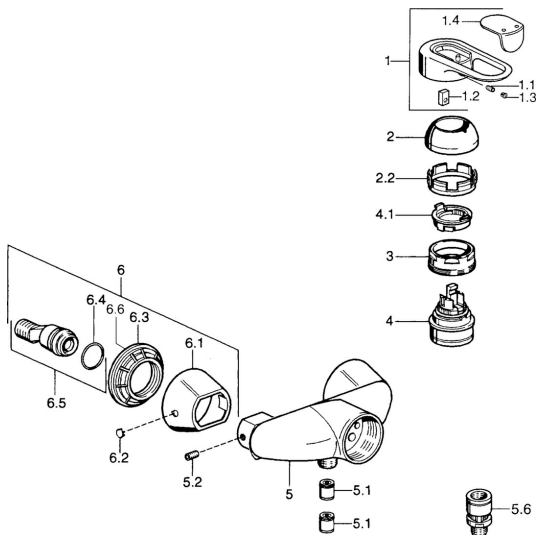

EAN: 4015474526235
static.hansa.com/03670185

- Řešení pro sprchy
- Jednopáková
- Montáž na zeď

- Chrom
- Jedna ovládací páka / rukojeť, Páka se symboly teplé a studené vody
- Zpětný ventil (-y)

Technické údaje

Technické vlastnosti

Zdroj teplé vody	max. +80°C
Pracovní tlak	0.5-10 bar
Zabezpečení proti zpětnému toku (ČSN EN 1717)	EB

Předpisy

Norma EN	EN 817
----------	---------------

Náhradní díly

SP03670102

	Název	Kód
1	Páka, 99 mm, red/blue Ukončeno	59913769
1	Páka Ukončeno	59913771
1	Páka, L=99 mm, (-2011)	59913768
1	Páka, L=138 mm Ukončeno	59913770
1.1	Šroub, M5x8, SW2.5	59904755
1.2	Kluzné pouzdro (osazené)	59904778
1.3	Plug, hot/cold	59906705
2	Krytka	59906563
2	Krytka Chrom/saténová Ukončeno	59906564
2.2	Upevňovací objímka	59906695
3	Oční šroub, M50x1, SW45	59904775
4	Kartuše, 4.8 eco	59904601
4.1	Hot water limiter	59904759
5.1	Zpětný ventil	59905714
5.2	Šroub, M8x8	59906104
6.1	Kryt příruby Ukončeno	59911473
6.2	Plug Ukončeno	59911480
6.3	Adaptér Ukončeno	59911486
6.4	O-kroužek, 25.07x2.62	59911479
6.5	Přistoupení, G1/2	59911491
N.I.	Přísávací ventil, DN15	59911330