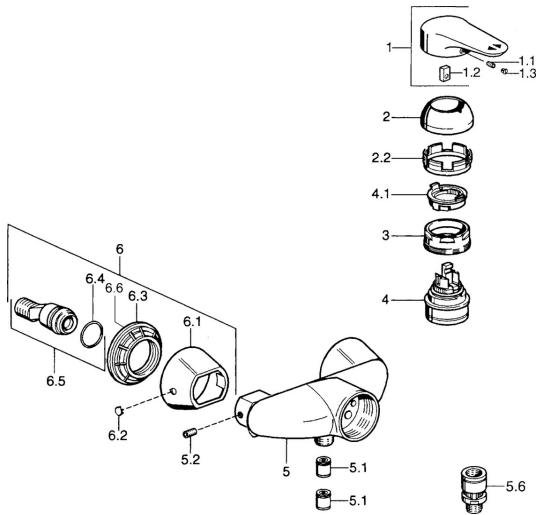

EAN: 4015474526204
static.hansa.com/03670183

- Dusche
- Einhebelmischer
- Wandmontage
- Chrom
- Einhandbedienhebel/Griff, Hebel mit W+K-Kennzeichnung
- Rückflussverhinderer

Technische Daten

Technische Eigenschaften

Warmwasserversorgung	max. +80°C
Arbeitsdruck	0.5-10 bar
Sicherungseinrichtung (EN1717)	EB

Vorschriften

EN Standard	EN 817
-------------	---------------

Ersatzteile

SP03670102

	Name	Art.-Nr.
1	Hebel, 99 mm, red/blue Ausgelaufen	59913769
1	Hebel Ausgelaufen	59913771
1	Hebel, L=99 mm, (-2011)	59913768
1	Hebel, L=138 mm Ausgelaufen	59913770
1.1	Schraube, M5x8, SW2.5	59904755
1.2	Kunststoffadapter	59904778
1.3	Blindstopfen, hot/cold	59906705
2	Abdeckkappe	59906563
2	Abdeckkappe Chrom/Seidenmatt Ausgelaufen	59906564
2.2	Befestigungshülse	59906695
3	Ringschraube, M50x1, SW45	59904775
4	Kartusche, 4.8 eco	59904601
4.1	Warmwasser Begrenzer	59904759
5.1	Rückschlagventil	59905714
5.2	Schraube, M8x8	59906104
6.1	Rosette Ausgelaufen	59911473
6.2	Blindstopfen Ausgelaufen	59911480
6.3	Adapter Ausgelaufen	59911486
6.4	O-Ring, 25.07x2.62	59911479
6.5	Verbinder, G1/2	59911491
N.I.	Rohrbelüfter, DN15	59911330