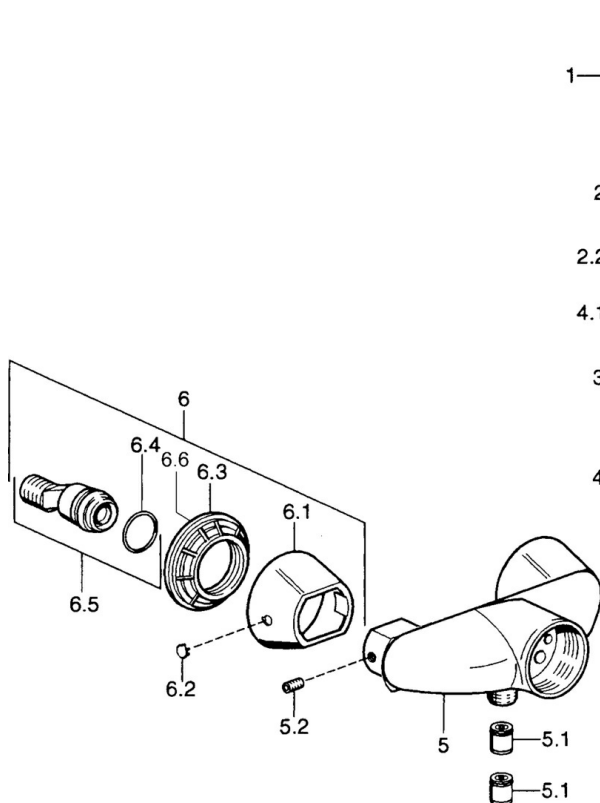

EAN: 4015474526204
static.hansa.com/03670183

- Dusche
- Einhebelmischer
- Wandmontage
- Chrom
- Einhandbedienhebel/Griff, Hebel mit W+K-Kennzeichnung
- Rückflussverhinderer

Technische Daten

Technische Eigenschaften

Warmwasserversorgung	max. +80°C
Arbeitsdruck	0.5-10 bar
Sicherungseinrichtung (EN1717)	EB

Vorschriften

EN Standard	EN 817
-------------	---------------

Ersatzteile

SP03670102

	Name	Art.-Nr.
1	Hebel, 99 mm, red/blue Ausgelaufen	59913769
1	Hebel Ausgelaufen	59913771
1	Hebel, L=99 mm, (-2011)	59913768
1	Hebel, L=138 mm Ausgelaufen	59913770
1.1	Schraube, M5x8, SW2.5	59904755
1.2	Kunststoffadapter	59904778
1.3	Blindstopfen, hot/cold	59906705
2	Abdeckkappe	59906563
2	Abdeckkappe Chrom/Seidenmatt Ausgelaufen	59906564
2.2	Befestigungshülse	59906695
3	Ringschraube, M50x1, SW45	59904775
4	Kartusche, 4.8 eco	59904601
4.1	Warmwasser Begrenzer	59904759
5.1	Rückschlagventil	59905714
5.2	Schraube, M8x8	59906104
6.1	Rosette Ausgelaufen	59911473
6.2	Blindstopfen Ausgelaufen	59911480
6.3	Adapter Ausgelaufen	59911486
6.4	O-Ring, 25.07x2.62	59911479
6.5	Verbinder, G1/2	59911491
N.I.	Rohrbelüfter, DN15	59911330