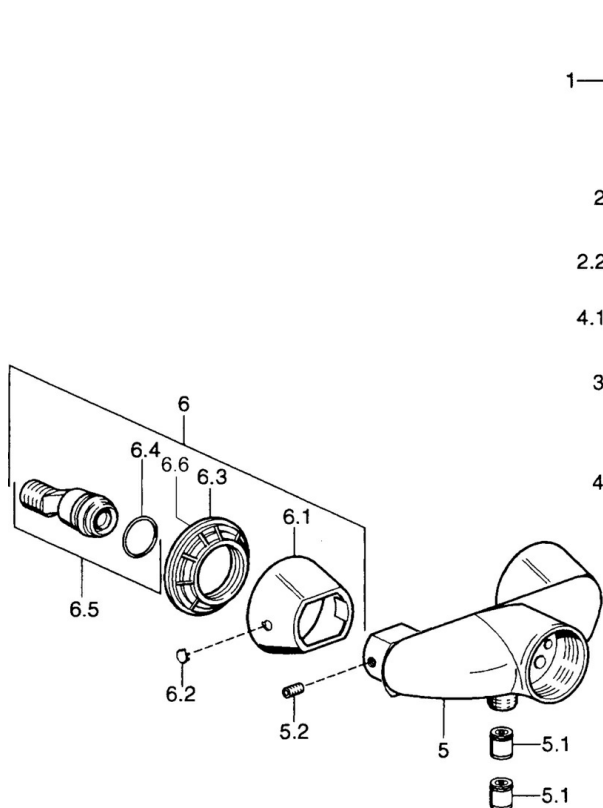

EAN: 4015474526204
static.hansa.com/03670183

- Řešení pro sprchy
- Jednopáková
- Montáž na zeď

- Chrom
- Jedna ovládací páka / rukojeť, Páka se symboly teplé a studené vody
- Zpětný ventil (-y)

Technické údaje

Technické vlastnosti

Zdroj teplé vody	max. +80°C
Pracovní tlak	0.5-10 bar
Zabezpečení proti zpětnému toku (ČSN EN 1717)	EB

Předpisy

Norma EN	EN 817
----------	---------------

Náhradní díly

SP03670102

	Název	Kód
1	Páka, 99 mm, red/blue Ukončeno	59913769
1	Páka Ukončeno	59913771
1	Páka, L=99 mm, (-2011)	59913768
1	Páka, L=138 mm Ukončeno	59913770
1.1	Šroub, M5x8, SW2.5	59904755
1.2	Kluzné pouzdro (osazené)	59904778
1.3	Plug, hot/cold	59906705
2	Krytka	59906563
2	Krytka Chrom/saténová Ukončeno	59906564
2.2	Upevňovací objímka	59906695
3	Oční šroub, M50x1, SW45	59904775
4	Kartuše, 4.8 eco	59904601
4.1	Hot water limiter	59904759
5.1	Zpětný ventil	59905714
5.2	Šroub, M8x8	59906104
6.1	Kryt příruby Ukončeno	59911473
6.2	Plug Ukončeno	59911480
6.3	Adaptér Ukončeno	59911486
6.4	O-kroužek, 25.07x2.62	59911479
6.5	Přistoupení, G1/2	59911491
N.I.	Přísávací ventil, DN15	59911330