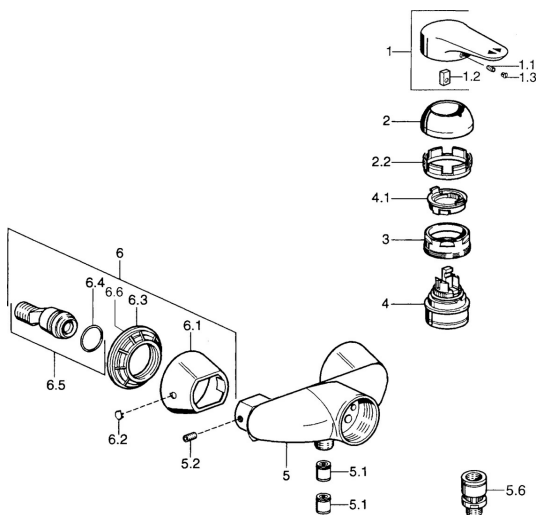

EAN: 4015474526204
static.hansa.com/03670183

- Řešení pro sprchy
- Jednopáková
- Montáž na zeď

- Chrom
- Jedna ovládací páka / rukojeť, Páka se symboly teplé a studené vody
- Zpětný ventil (-y)

Technické údaje

Technické vlastnosti

Zdroj teplé vody	max. +80°C
Pracovní tlak	0.5-10 bar
Zabezpečení proti zpětnému toku (ČSN EN 1717)	EB

Předpisy

Norma EN	EN 817
----------	---------------

Náhradní díly

SP03670102

	Název	Kód
1	Páka, 99 mm, red/blue Ukončeno	59913769
1	Páka Ukončeno	59913771
1	Páka, L=99 mm, (-2011)	59913768
1	Páka, L=138 mm Ukončeno	59913770
1.1	Šroub, M5x8, SW2.5	59904755
1.2	Kluzné pouzdro (osazené)	59904778
1.3	Plug, hot/cold	59906705
2	Krytka	59906563
2	Krytka Chrom/saténová Ukončeno	59906564
2.2	Upevňovací objímka	59906695
3	Oční šroub, M50x1, SW45	59904775
4	Kartuše, 4.8 eco	59904601
4.1	Hot water limiter	59904759
5.1	Zpětný ventil	59905714
5.2	Šroub, M8x8	59906104
6.1	Kryt příruby Ukončeno	59911473
6.2	Plug Ukončeno	59911480
6.3	Adaptér Ukončeno	59911486
6.4	O-kroužek, 25.07x2.62	59911479
6.5	Přistoupení, G1/2	59911491
N.I.	Přísávací ventil, DN15	59911330