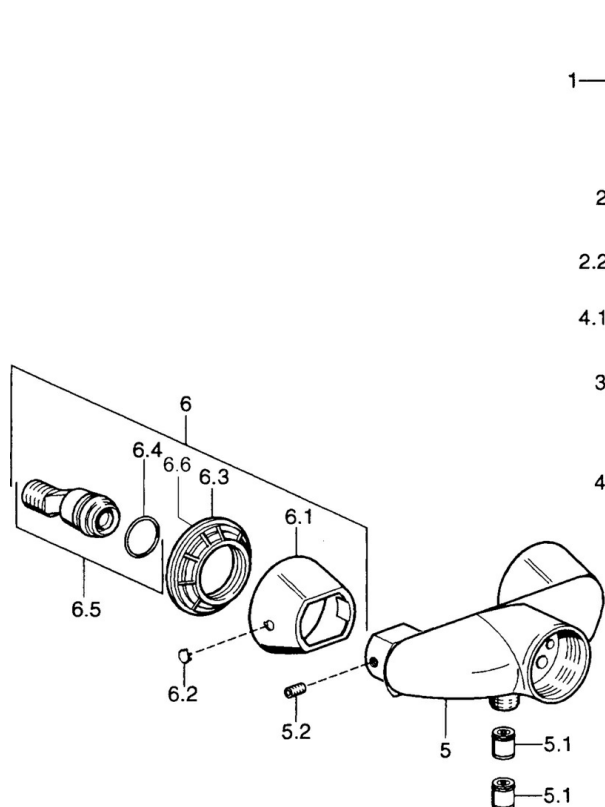

EAN: 4015474526129
static.hansa.com/03670182

- Riešenia pre sprchy
- Jednopáková
- Nástenná montáž

- Chróm
- Jedna ovládacia páka / rukoväť, Páka so symbolom teplej a studenej vody
- Spätný ventil (-y)

Technické údaje

Technické vlastnosti

Dodávka teplej vody	max. +80°C
Pracovný tlak	0.5-10 bar
Spätná klapka (STN EN 1717)	EB

Predpisy

Norma EN	EN 817
----------	---------------

Náhradné diely

SP03670102

	Názov	Kód
1	Ovládacia rukoväť, 99 mm, red/blue Ukončené	59913769
1	Ovládacia rukoväť Ukončené	59913771
1	Ovládacia rukoväť, L=99 mm, (-2011)	59913768
1	Ovládacia rukoväť, L=138 mm Ukončené	59913770
1.1	Skrutka, M5x8, SW2.5	59904755
1.2	Klzné puzdro	59904778
1.3	Plug, hot/cold	59906705
2	Krytka	59906563
2	Krytka Chróm/Saténová Ukončené	59906564
2.2	Upevňovacia objímka	59906695
3	Očné skrutka, M50x1, SW45	59904775
4	Kartuš, 4.8 eco	59904601
4.1	Hot water limiter	59904759
5.1	Spätný ventil	59905714
5.2	Skrutka, M8x8	59906104
6.1	Kryt príruby Ukončené	59911473
6.2	Plug Ukončené	59911480
6.3	Adaptér Ukončené	59911486
6.4	O-kružok, 25.07x2.62	59911479
6.5	Pristúpenie, G1/2	59911491
N.I.	Zavzdušňovací ventil, DN15	59911330