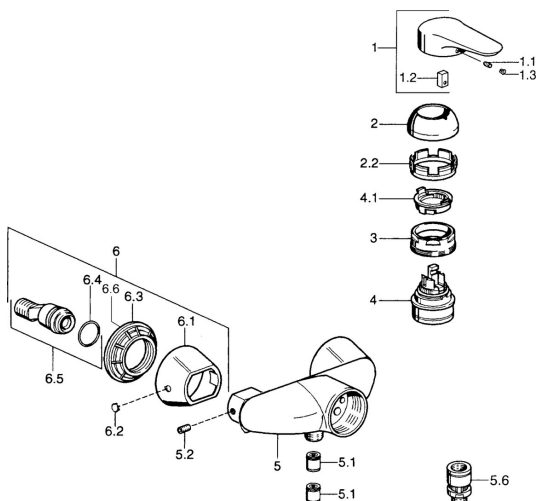

EAN: 4015474526129
static.hansa.com/03670182

- Riešenia pre sprchy
- Jednopáková
- Nástenná montáž

- Chróm
- Jedna ovládacia páka / rukoväť, Páka so symbolom teplej a studenej vody
- Spätný ventil (-y)

Technické údaje

Technické vlastnosti

Dodávka teplej vody	max. +80°C
Pracovný tlak	0.5-10 bar
Spätná klapka (STN EN 1717)	EB

Predpisy

Norma EN	EN 817
----------	---------------

Náhradné diely

SP03670102

	Názov	Kód
1	Ovládacia rukoväť, 99 mm, red/blue Ukončené	59913769
1	Ovládacia rukoväť Ukončené	59913771
1	Ovládacia rukoväť, L=99 mm, (-2011)	59913768
1	Ovládacia rukoväť, L=138 mm Ukončené	59913770
1.1	Skrutka, M5x8, SW2.5	59904755
1.2	Klzné puzdro	59904778
1.3	Plug, hot/cold	59906705
2	Krytka	59906563
2	Krytka Chróm/Saténová Ukončené	59906564
2.2	Upevňovacia objímka	59906695
3	Očné skrutka, M50x1, SW45	59904775
4	Kartuš, 4.8 eco	59904601
4.1	Hot water limiter	59904759
5.1	Spätný ventil	59905714
5.2	Skrutka, M8x8	59906104
6.1	Kryt príruby Ukončené	59911473
6.2	Plug Ukončené	59911480
6.3	Adaptér Ukončené	59911486
6.4	O-kružok, 25.07x2.62	59911479
6.5	Pristúpenie, G1/2	59911491
N.I.	Zavzdušňovací ventil, DN15	59911330