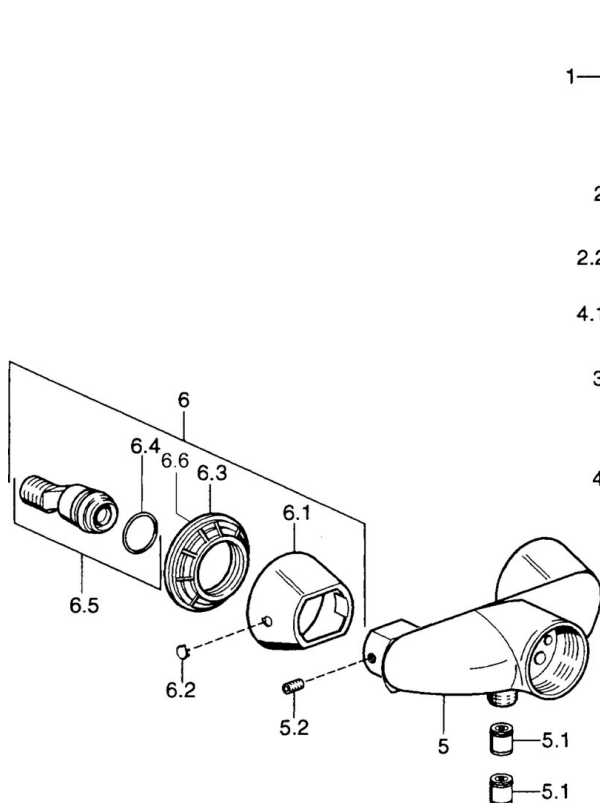

## Technische gegevens

### Technische eigenschappen

Warmwatertoevoer	<b>max. +80°C</b>
Werkdruk	<b>0.5-10 bar</b>
Terugstroom beveiliging (EN1717)	<b>EB</b>

### SP03670102

	Naam	Code
1	Hendel, 99 mm, red/blue Chroom Stopgezet	59913769
1	Hendel Chroom Stopgezet	59913771
1	Hendel, L=99 mm, (-2011) Chroom	59913768
1	Hendel, L=138 mm Chroom Stopgezet	59913770
1.1	Schroef, M5x8, SW2.5	59904755
1.2	Joint klassiek uitloop	59904778
1.3	Plug, hot/cold	59906705
2	Kap Chroom	59906563
2	Kap Chroom/Satijn Stopgezet	59906564
2.2	Vaststelling van de mouw	59906695
3	Schroef, M50x1, SW45	59904775
4	Binnenwerk, 4,8 eco	59904601
4.1	Hot water limiter	59904759
5.1	Terugslagklep	59905714
5.2	Schroef, M8x8	59906104
6.1	Afdekscherm Chroom Stopgezet	59911473
6.2	Plug Chroom Stopgezet	59911480
6.3	Adapter Chroom Stopgezet	59911486
6.4	O-ring, 25.07x2.62	59911479
6.5	Toetreding, G1/2	59911491
N.I.	Vacuüm beveiliging, DN15	59911330