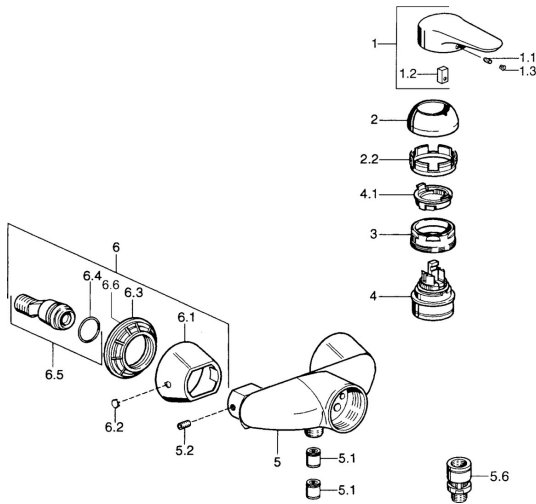

EAN: 4015474526129  
[static.hansa.com/03670182](http://static.hansa.com/03670182)

- Douche oplossingen
- Eengreeps
- Wandmontage
- Chroom
- Eengreeps bediend, Hendel met warm-koud-aanduiding
- Terugslagklep

## Technische gegevens

### Technische eigenschappen

Warmwatertoevoer	<b>max. +80°C</b>
Werkdruk	<b>0.5-10 bar</b>
Terugstroom beveiliging (EN1717)	<b>EB</b>

### SP03670102

	Naam	Code
1	Hendel, 99 mm, red/blue Chroom Stopgezet	59913769
1	Hendel Chroom Stopgezet	59913771
1	Hendel, L=99 mm, (-2011) Chroom	59913768
1	Hendel, L=138 mm Chroom Stopgezet	59913770
1.1	Schroef, M5x8, SW2.5	59904755
1.2	Joint klassiek uitloop	59904778
1.3	Plug, hot/cold	59906705
2	Kap Chroom	59906563
2	Kap Chroom/Satijn Stopgezet	59906564
2.2	Vaststelling van de mouw	59906695
3	Schroef, M50x1, SW45	59904775
4	Binnenwerk, 4,8 eco	59904601
4.1	Hot water limiter	59904759
5.1	Terugslagklep	59905714
5.2	Schroef, M8x8	59906104
6.1	Afdekscherm Chroom Stopgezet	59911473
6.2	Plug Chroom Stopgezet	59911480
6.3	Adapter Chroom Stopgezet	59911486
6.4	O-ring, 25.07x2.62	59911479
6.5	Toetreding, G1/2	59911491
N.I.	Vacuüm beveiliging, DN15	59911330