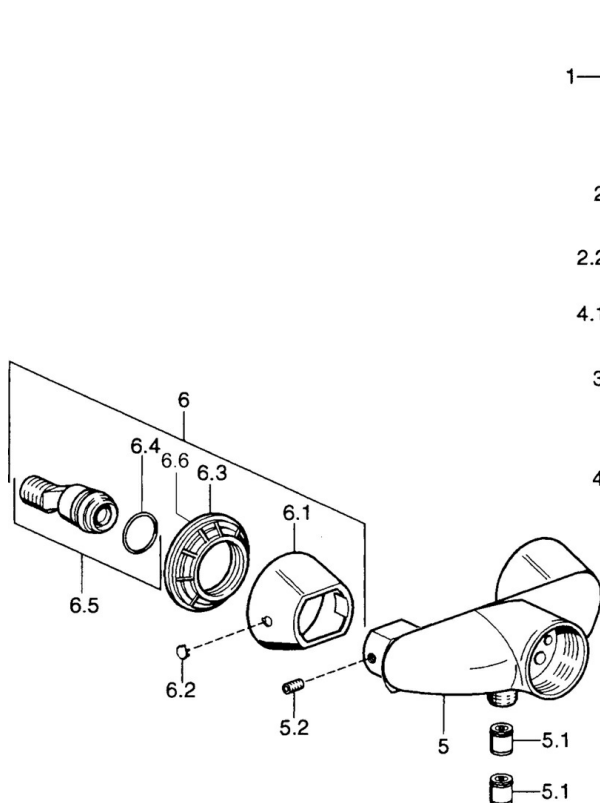

EAN: 4015474526129
static.hansa.com/03670182

- Dusche
- Einhebelmischer
- Wandmontage
- Chrom
- Einhandbedienhebel/Griff, Hebel mit W+K-Kennzeichnung
- Rückflussverhinderer

Technische Daten

Technische Eigenschaften

Warmwasserversorgung	max. +80°C
Arbeitsdruck	0.5-10 bar
Sicherungseinrichtung (EN1717)	EB

Vorschriften

EN Standard	EN 817
-------------	---------------

Ersatzteile

SP03670102

	Name	Art.-Nr.
1	Hebel, 99 mm, red/blue Ausgelaufen	59913769
1	Hebel Ausgelaufen	59913771
1	Hebel, L=99 mm, (-2011)	59913768
1	Hebel, L=138 mm Ausgelaufen	59913770
1.1	Schraube, M5x8, SW2.5	59904755
1.2	Kunststoffadapter	59904778
1.3	Blindstopfen, hot/cold	59906705
2	Abdeckkappe	59906563
2	Abdeckkappe Chrom/Seidenmatt Ausgelaufen	59906564
2.2	Befestigungshülse	59906695
3	Ringschraube, M50x1, SW45	59904775
4	Kartusche, 4,8 eco	59904601
4.1	Warmwasser Begrenzer	59904759
5.1	Rückschlagventil	59905714
5.2	Schraube, M8x8	59906104
6.1	Rosette Ausgelaufen	59911473
6.2	Blindstopfen Ausgelaufen	59911480
6.3	Adapter Ausgelaufen	59911486
6.4	O-Ring, 25.07x2.62	59911479
6.5	Verbinder, G1/2	59911491
N.I.	Rohrbelüfter, DN15	59911330