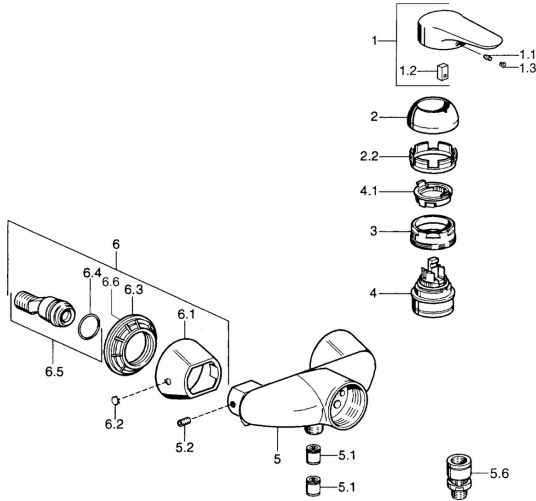

EAN: 4015474526129
static.hansa.com/03670182

- Dusche
- Einhebelmischer
- Wandmontage
- Chrom
- Einhandbedienhebel/Griff, Hebel mit W+K-Kennzeichnung
- Rückflussverhinderer

Technische Daten

Technische Eigenschaften

Warmwasserversorgung	max. +80°C
Arbeitsdruck	0.5-10 bar
Sicherungseinrichtung (EN1717)	EB

Vorschriften

EN Standard	EN 817
-------------	---------------

Ersatzteile

SP03670102

	Name	Art.-Nr.
1	Hebel, 99 mm, red/blue Ausgelaufen	59913769
1	Hebel Ausgelaufen	59913771
1	Hebel, L=99 mm, (-2011)	59913768
1	Hebel, L=138 mm Ausgelaufen	59913770
1.1	Schraube, M5x8, SW2.5	59904755
1.2	Kunststoffadapter	59904778
1.3	Blindstopfen, hot/cold	59906705
2	Abdeckkappe	59906563
2	Abdeckkappe Chrom/Seidenmatt Ausgelaufen	59906564
2.2	Befestigungshülse	59906695
3	Ringschraube, M50x1, SW45	59904775
4	Kartusche, 4,8 eco	59904601
4.1	Warmwasser Begrenzer	59904759
5.1	Rückschlagventil	59905714
5.2	Schraube, M8x8	59906104
6.1	Rosette Ausgelaufen	59911473
6.2	Blindstopfen Ausgelaufen	59911480
6.3	Adapter Ausgelaufen	59911486
6.4	O-Ring, 25.07x2.62	59911479
6.5	Verbinder, G1/2	59911491
N.I.	Rohrbelüfter, DN15	59911330