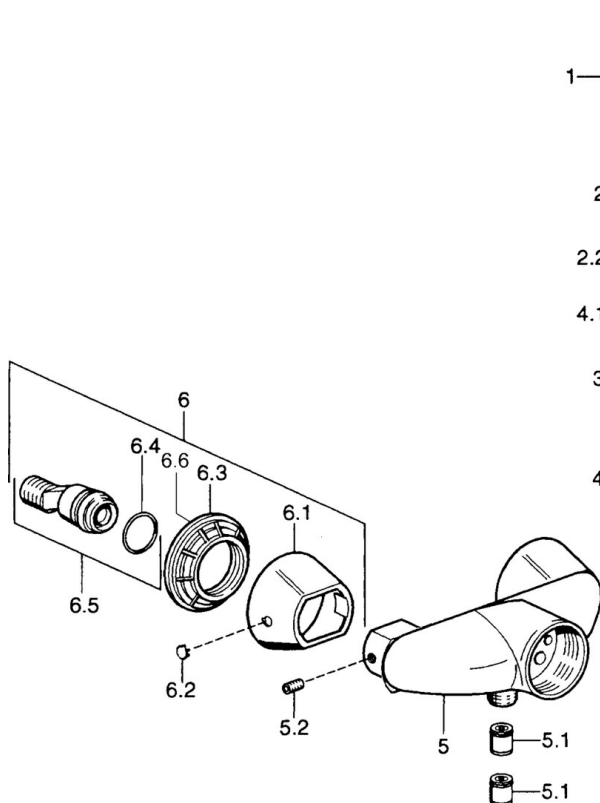

EAN: 4015474526129
static.hansa.com/03670182

- Řešení pro sprchy
- Jednopáková
- Montáž na zeď

- Chrom
- Jedna ovládací páka / rukojeť, Páka se symboly teplé a studené vody
- Zpětný ventil (-y)

Technické údaje

Technické vlastnosti

Zdroj teplé vody	max. +80°C
Pracovní tlak	0.5-10 bar
Zabezpečení proti zpětnému toku (ČSN EN 1717)	EB

Předpisy

Norma EN	EN 817
----------	---------------

Náhradní díly

SP03670102

	Název	Kód
1	Páka, 99 mm, red/blue Ukončeno	59913769
1	Páka Ukončeno	59913771
1	Páka, L=99 mm, (-2011)	59913768
1	Páka, L=138 mm Ukončeno	59913770
1.1	Šroub, M5x8, SW2.5	59904755
1.2	Kluzné pouzdro (osazené)	59904778
1.3	Plug, hot/cold	59906705
2	Krytka	59906563
2	Krytka Chrom/saténová Ukončeno	59906564
2.2	Upevňovací objímka	59906695
3	Oční šroub, M50x1, SW45	59904775
4	Kartuše, 4.8 eco	59904601
4.1	Hot water limiter	59904759
5.1	Zpětný ventil	59905714
5.2	Šroub, M8x8	59906104
6.1	Kryt příruby Ukončeno	59911473
6.2	Plug Ukončeno	59911480
6.3	Adaptér Ukončeno	59911486
6.4	O-kroužek, 25.07x2.62	59911479
6.5	Přistoupení, G1/2	59911491
N.I.	Přísávací ventil, DN15	59911330