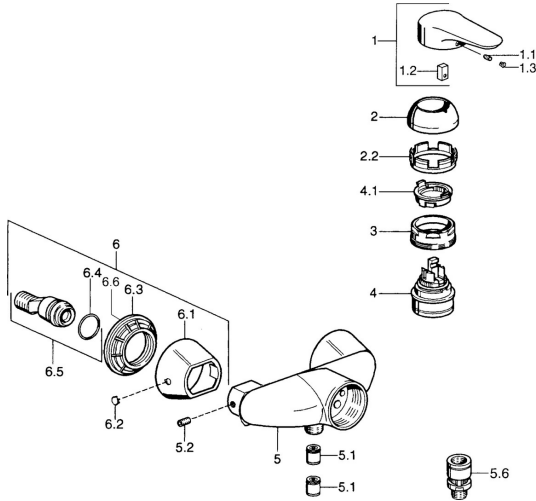

EAN: 4015474526129
static.hansa.com/03670182

- Řešení pro sprchy
- Jednopáková
- Montáž na zeď

- Chrom
- Jedna ovládací páka / rukojeť, Páka se symboly teplé a studené vody
- Zpětný ventil (-y)

Technické údaje

Technické vlastnosti

Zdroj teplé vody	max. +80°C
Pracovní tlak	0.5-10 bar
Zabezpečení proti zpětnému toku (ČSN EN 1717)	EB

Předpisy

Norma EN	EN 817
----------	---------------

Náhradní díly

SP03670102

	Název	Kód
1	Páka, 99 mm, red/blue Ukončeno	59913769
1	Páka Ukončeno	59913771
1	Páka, L=99 mm, (-2011)	59913768
1	Páka, L=138 mm Ukončeno	59913770
1.1	Šroub, M5x8, SW2.5	59904755
1.2	Kluzné pouzdro (osazené)	59904778
1.3	Plug, hot/cold	59906705
2	Krytka	59906563
2	Krytka Chrom/saténová Ukončeno	59906564
2.2	Upevňovací objímka	59906695
3	Oční šroub, M50x1, SW45	59904775
4	Kartuše, 4.8 eco	59904601
4.1	Hot water limiter	59904759
5.1	Zpětný ventil	59905714
5.2	Šroub, M8x8	59906104
6.1	Kryt příruby Ukončeno	59911473
6.2	Plug Ukončeno	59911480
6.3	Adaptér Ukončeno	59911486
6.4	O-kroužek, 25.07x2.62	59911479
6.5	Přistoupení, G1/2	59911491
N.I.	Přísávací ventil, DN15	59911330