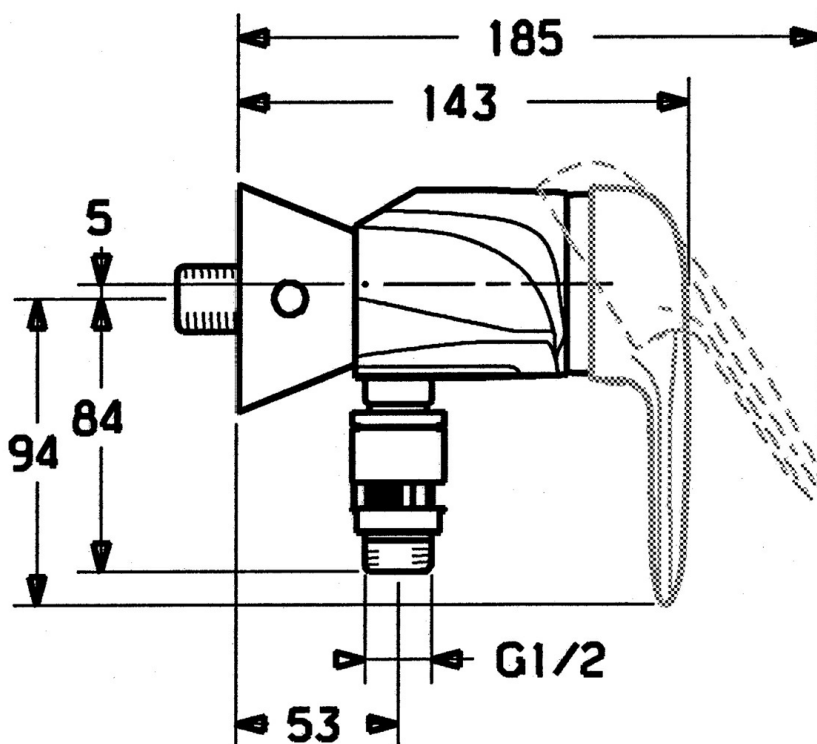

EAN: 4015474012783  
[static.hansa.com/03670180](http://static.hansa.com/03670180)

- Riešenia pre sprchy
- Jednopáková
- Nástenná montáž
- Chróm
- Jedna ovládací páka / rukoväť, Páka so symbolom teplej a studenej vody
- Spätný ventil (-y)
- Bez ovládacej páky