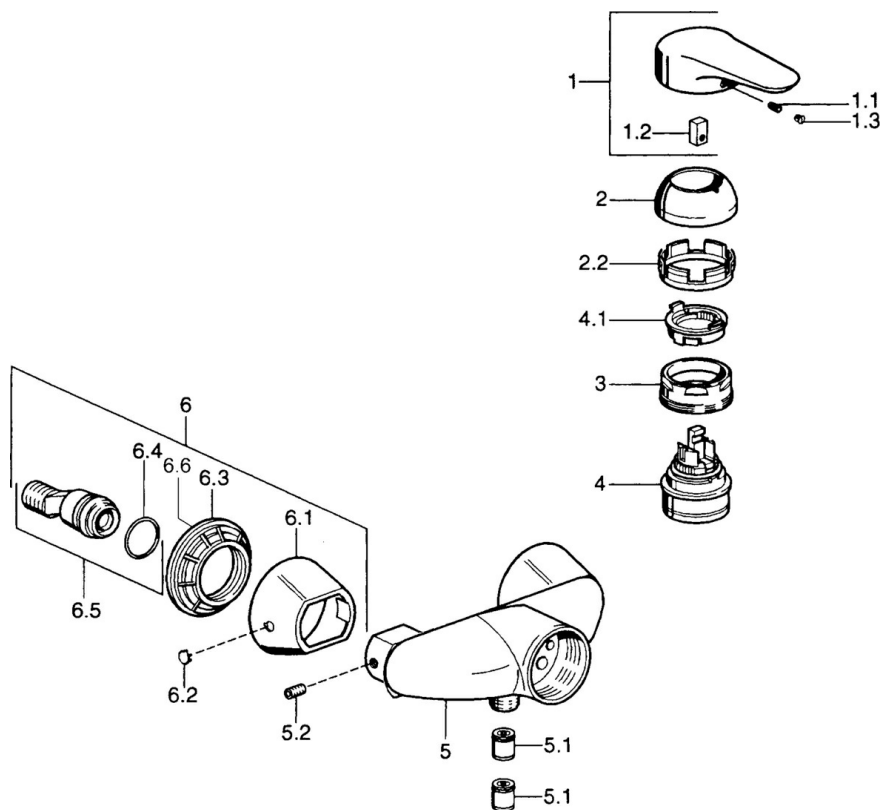

Náhradné diely

SP03670102

	Názov	Kód
1	Ovládacia rukoväť, 99 mm, red/blue Ukončené	59913769
1	Ovládacia rukoväť Ukončené	59913771
1	Ovládacia rukoväť, L=99 mm, (-2011)	59913768
1	Ovládacia rukoväť, L=138 mm Ukončené	59913770
1.1	Skrutka, M5x8, SW2.5	59904755
1.2	Klzné puzdro	59904778
1.3	Plug, hot/cold	59906705
2	Krytka	59906563
2	Krytka Chróm/Saténová Ukončené	59906564
2.2	Upevňovacia objímka	59906695
3	Očné skrutka, M50x1, SW45	59904775
4	Kartuš, 4.8 eco	59904601
4.1	Hot water limiter	59904759
5.1	Spätný ventil	59905714
5.2	Skrutka, M8x8	59906104
6.1	Kryt príruby Ukončené	59911473
6.2	Plug Ukončené	59911480
6.3	Adaptér Ukončené	59911486
6.4	O-kružok, 25.07x2.62	59911479
6.5	Pristúpenie, G1/2	59911491
N.I.	Zavzdušňovací ventil, DN15	59911330