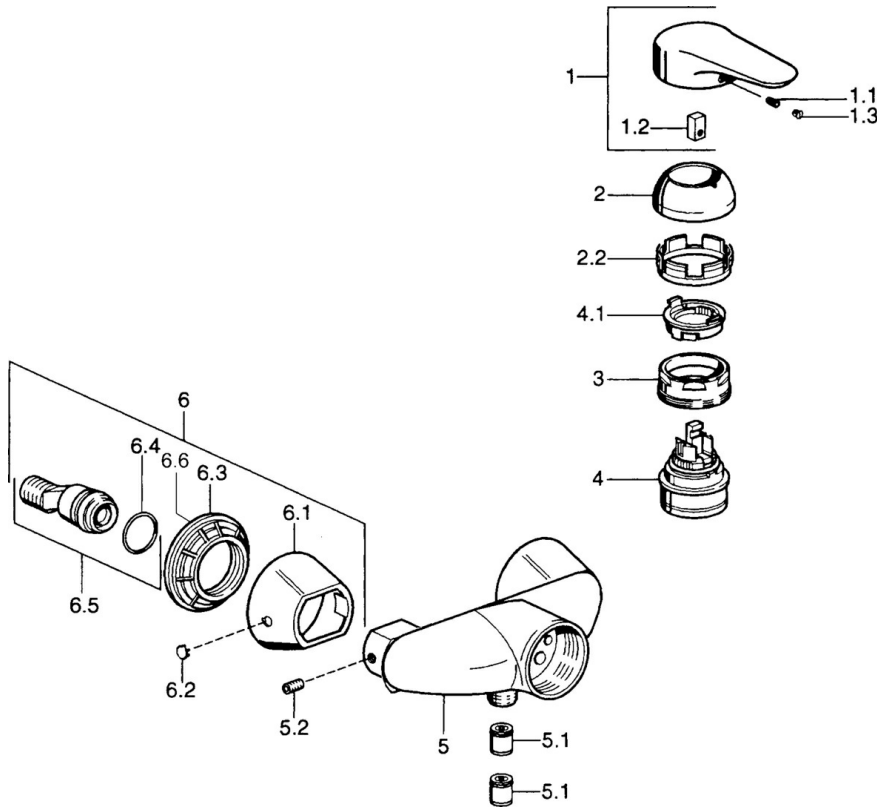

EAN: 4015474012783  
[static.hansa.com/03670180](https://static.hansa.com/03670180)

- Dusche
- Einhebelmischer
- Wandmontage
- Chrom
- Einhandbedienhebel/Griff, Hebel mit W+K-Kennzeichnung
- Rückflussverhinderer
- Ohne Bedienhebel

## Technische Daten

### Technische Eigenschaften

Warmwasserversorgung	max. +80°C
Arbeitsdruck	0.5-10 bar
Sicherungseinrichtung (EN1717)	EB

### SP03670102

	Name	Art.-Nr.
1	Hebel, 99 mm, red/blue Ausgelaufen	59913769
1	Hebel Ausgelaufen	59913771
1	Hebel, L=99 mm, (-2011)	59913768
1	Hebel, L=138 mm Ausgelaufen	59913770
1.1	Schraube, M5x8, SW2.5	59904755
1.2	Kunststoffadapter	59904778
1.3	Blindstopfen, hot/cold	59906705
2	Abdeckkappe	59906563
2	Abdeckkappe Chrom/Seidenmatt Ausgelaufen	59906564
2.2	Befestigungshülse	59906695
3	Ringschraube, M50x1, SW45	59904775
4	Kartusche, 4.8 eco	59904601
4.1	Warmwasser Begrenzer	59904759
5.1	Rückschlagventil	59905714
5.2	Schraube, M8x8	59906104
6.1	Rosette Ausgelaufen	59911473
6.2	Blindstopfen Ausgelaufen	59911480
6.3	Adapter Ausgelaufen	59911486
6.4	O-Ring, 25.07x2.62	59911479
6.5	Verbinder, G1/2	59911491
N.I.	Rohrbelüfter, DN15	59911330