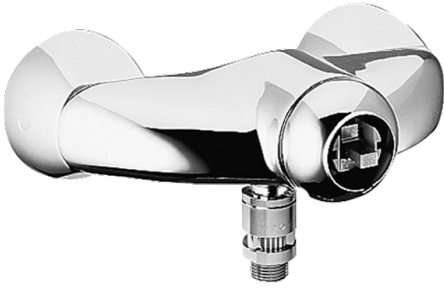

EAN: 4015474012783  
[static.hansa.com/03670180](https://static.hansa.com/03670180)

- Dusche
- Einhebelmischer
- Wandmontage
- Chrom
- Einhandbedienhebel/Griff, Hebel mit W+K-Kennzeichnung
- Rückflussverhinderer
- Ohne Bedienhebel

### Technische Eigenschaften

Warmwasserversorgung	max. +80°C
Arbeitsdruck	0.5-10 bar
Sicherungseinrichtung (EN1717)	EB

### SP03670102

	Name	Art.-Nr.
1	Hebel, 99 mm, red/blue Ausgelaufen	59913769
1	Hebel Ausgelaufen	59913771
1	Hebel, L=99 mm, (-2011)	59913768
1	Hebel, L=138 mm Ausgelaufen	59913770
1.1	Schraube, M5x8, SW2.5	59904755
1.2	Kunststoffadapter	59904778
1.3	Blindstopfen, hot/cold	59906705
2	Abdeckkappe	59906563
2	Abdeckkappe Chrom/Seidenmatt Ausgelaufen	59906564
2.2	Befestigungshülse	59906695
3	Ringschraube, M50x1, SW45	59904775
4	Kartusche, 4.8 eco	59904601
4.1	Warmwasser Begrenzer	59904759
5.1	Rückschlagventil	59905714
5.2	Schraube, M8x8	59906104
6.1	Rosette Ausgelaufen	59911473
6.2	Blindstopfen Ausgelaufen	59911480
6.3	Adapter Ausgelaufen	59911486
6.4	O-Ring, 25.07x2.62	59911479
6.5	Verbinder, G1/2	59911491
N.I.	Rohrbelüfter, DN15	59911330