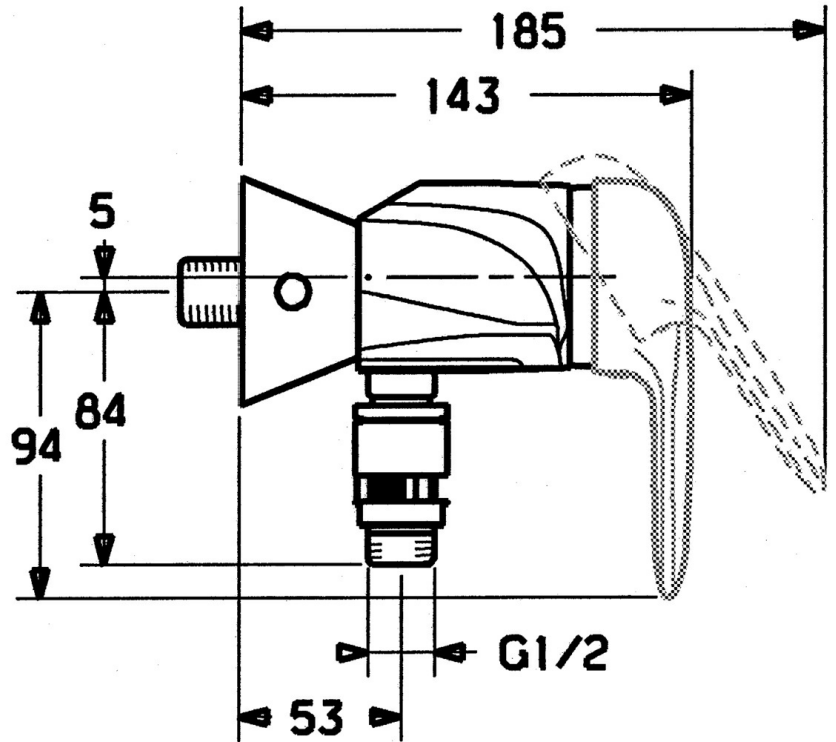

EAN: 4015474012783  
[static.hansa.com/03670180](https://static.hansa.com/03670180)

- Dusche
- Einhebelmischer
- Wandmontage
- Chrom
- Einhandbedienhebel/Griff, Hebel mit W+K-Kennzeichnung
- Rückflussverhinderer
- Ohne Bedienhebel

### Technische Eigenschaften

Warmwasserversorgung	max. +80°C
Arbeitsdruck	0.5-10 bar
Sicherungseinrichtung (EN1717)	EB