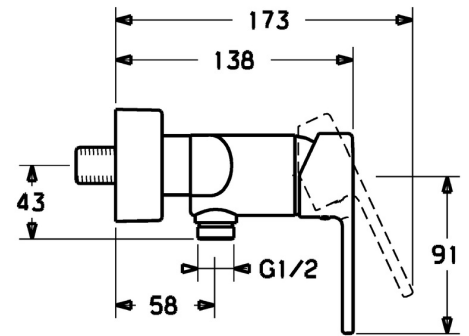

EAN: 4015474212770
static.hansa.com/03670173

- Douche oplossingen
- Eengreeps
- Wandmontage
- Chroom
- Eengreeps bediend, Hendel met warm-koud-aanduiding
- Temperatuurbegrenzer, Temperatuurbegrenzer (achteraf instelbaar)
- Terugslagklep, \varnothing 35 mm keramisch binnenwerk voor debiet en temperatuur instelling
- S-koppelingen met rozetten, Rozet(ten), Geluïdsdemper(s)
- Kraanhuis gemaakt van DZR messing
- Ingebouwde beveiliging tegen terugstromen Voor gebruik in huis (conform DIN EN 1717)

Technische gegevens

Doorstromingseigenschappen

Doorstroomhoeveelheid bij 3 bar **21.0 l/min**

Technische eigenschappen

DN-maat **DN15**
 Warmwatertoevoer **max. +80°C**
 Werkdruk **0.5-10 bar**
 Terugstroom beveiliging (EN1717) **EB**

SP03670173

	Naam	Code
1	Hendel Chromm	59913761
1.1	Schroef, M5x8, SW2.5	59904755
1.3	Binnendeel temperatuurhendel Chromm	59913762
2	Kap, 33x3 mm Chromm	59912504
3	Schroefring, M40x1	1003409V
4	Binnenwerk, 3.5 Eco	59912324
4	Binnenwerk, 3.5 Classic	59913075
4.1	Temperature adjustment limiter	59912325
4.2	O-ring, d 28.24x2.62 Stopgezet	59912590
4.4	O-ring, d 10.10x1.60 Stopgezet	59905072
5.1	Aansluiting moer, G3/4, AF30	59902230
5.2	Toetreding	59913400
5.3	Borgring, 23.9x15.2x2	59902689
5.4	Terugslagklep	59905714
5.5	Toetreding, M18x1, G1/2 Stopgezet	59913766
6.1	Afdekplaat Chromm	59913432
6.2	Geluiddemper	59904792
6.3	Excentrieke aansluiting, G3/4xG1/2, DN15	59910254
6.4	Rosassen Chromm	59912651
N.I.	Sleutel, SW30/34	59912108