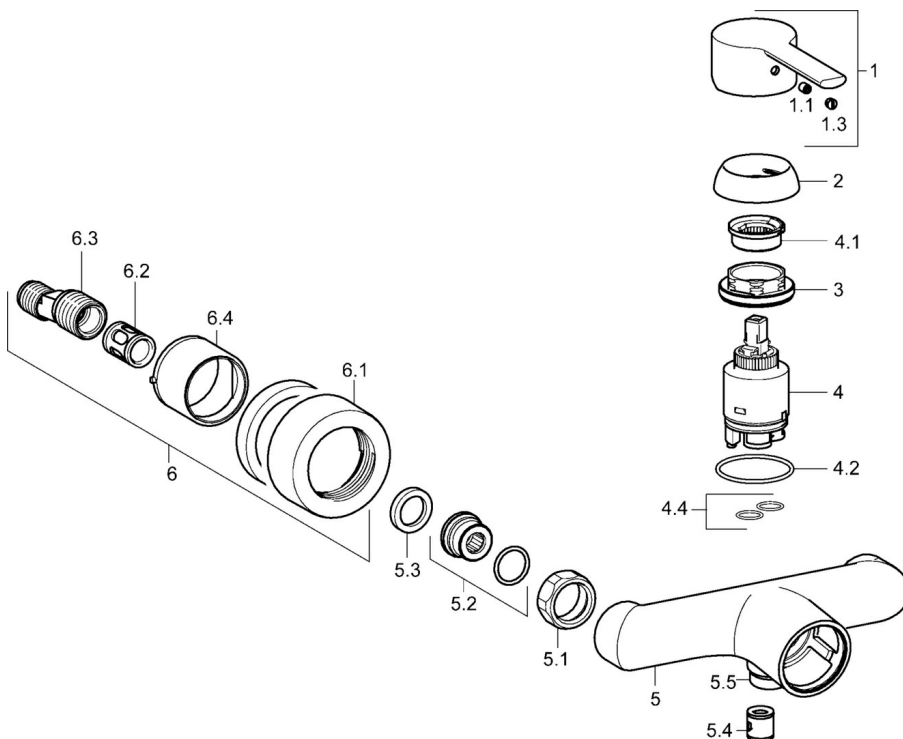

EAN: 4015474212770
static.hansa.com/03670173

- Douche oplossingen
- Eengreeps
- Wandmontage
- Chroom
- Eengreeps bediend, Hendel met warm-koud-aanduiding
- Temperatuurbegrenzer, Temperatuurbegrenzer (achteraf instelbaar)
- Terugslagklep, \varnothing 35 mm keramisch binnenwerk voor debiet en temperatuur instelling
- S-koppelingen met rozetten, Rozet(ten), Geluïdsdemper(s)
- Kraanhuis gemaakt van DZR messing
- Ingebouwde beveiliging tegen terugstromen Voor gebruik in huis (conform DIN EN 1717)

Technische gegevens

Doorstromingseigenschappen

Doorstroomhoeveelheid bij 3 bar **21.0 l/min**

Technische eigenschappen

DN-maat **DN15**
 Warmwatertoevoer **max. +80°C**
 Werkdruk **0.5-10 bar**
 Terugstroom beveiliging (EN1717) **EB**

SP03670173

	Naam	Code
1	Hendel Chromm	59913761
1.1	Schroef, M5x8, SW2.5	59904755
1.3	Binnendeel temperatuurhendel Chromm	59913762
2	Kap, 33x3 mm Chromm	59912504
3	Schroefring, M40x1	1003409V
4	Binnenwerk, 3.5 Eco	59912324
4	Binnenwerk, 3.5 Classic	59913075
4.1	Temperature adjustment limiter	59912325
4.2	O-ring, d 28.24x2.62 Stopgezet	59912590
4.4	O-ring, d 10.10x1.60 Stopgezet	59905072
5.1	Aansluiting moer, G3/4, AF30	59902230
5.2	Toetreding	59913400
5.3	Borgring, 23.9x15.2x2	59902689
5.4	Terugslagklep	59905714
5.5	Toetreding, M18x1, G1/2 Stopgezet	59913766
6.1	Afdekplaat Chromm	59913432
6.2	Geluiddemper	59904792
6.3	Excentrieke aansluiting, G3/4xG1/2, DN15	59910254
6.4	Rosassen Chromm	59912651
N.I.	Sleutel, SW30/34	59912108