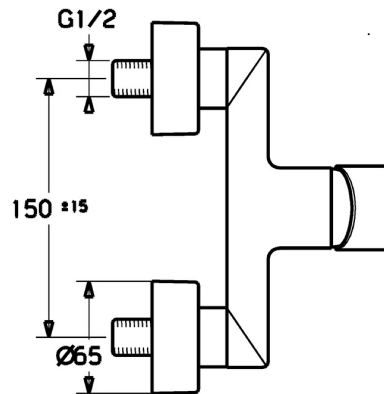

EAN: 4015474212770
static.hansa.com/03670173

- Douche oplossingen
- Eengreeps
- Wandmontage
- Chroom
- Eengreeps bediend, Hendel met warm-koud-aanduiding
- Temperatuurbegrenzer, Temperatuurbegrenzer (achteraf instelbaar)
- Terugslagklep, \varnothing 35 mm keramisch binnenwerk voor debiet en temperatuur instelling
- S-koppelingen met rozetten, Rozet(ten), Geluïdsdemper(s)
- Kraanhuis gemaakt van DZR messing
- Ingebouwde beveiliging tegen terugstromen Voor gebruik in huis (conform DIN EN 1717)

Technische gegevens

Doorstromingseigenschappen

Doorstroomhoeveelheid bij 3 bar **21.0 l/min**

Technische eigenschappen

DN-maat **DN15**
 Warmwatertoevoer **max. +80°C**
 Werkdruk **0.5-10 bar**
 Terugstroom beveiliging (EN1717) **EB**

SP03670173

	Naam	Code
1	Hendel Chromm	59913761
1.1	Schroef, M5x8, SW2.5	59904755
1.3	Binnendeel temperatuurhendel Chromm	59913762
2	Kap, 33x3 mm Chromm	59912504
3	Schroefring, M40x1	1003409V
4	Binnenwerk, 3.5 Eco	59912324
4	Binnenwerk, 3.5 Classic	59913075
4.1	Temperature adjustment limiter	59912325
4.2	O-ring, d 28.24x2.62 Stopgezet	59912590
4.4	O-ring, d 10.10x1.60 Stopgezet	59905072
5.1	Aansluiting moer, G3/4, AF30	59902230
5.2	Toetreding	59913400
5.3	Borgring, 23.9x15.2x2	59902689
5.4	Terugslagklep	59905714
5.5	Toetreding, M18x1, G1/2 Stopgezet	59913766
6.1	Afdekplaat Chromm	59913432
6.2	Geluiddemper	59904792
6.3	Excentrieke aansluiting, G3/4xG1/2, DN15	59910254
6.4	Rosassen Chromm	59912651
N.I.	Sleutel, SW30/34	59912108