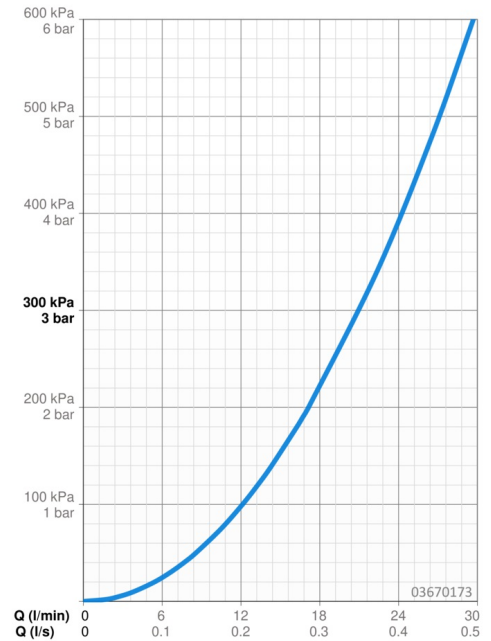

Technische gegevens

Doorstromingseigenschappen

Doorstroomhoeveelheid bij 3 bar **21.0 l/min**

Technische eigenschappen

DN-maat **DN15**
Warmwatertoevoer **max. +80°C**
Werkdruk **0.5-10 bar**
Terugstroom beveiliging (EN1717) **EB**

Voorschriften

EN-norm **EN 817**
Geluidsklasse **I (ISO 3822)**

Toestemmingen en Verklaringen

KIWA **K6116/08**
DVGW **NW-6506CN0310**
ABP **PA-IX 38217/IB**
Verklaring van overeenstemming **DoC**