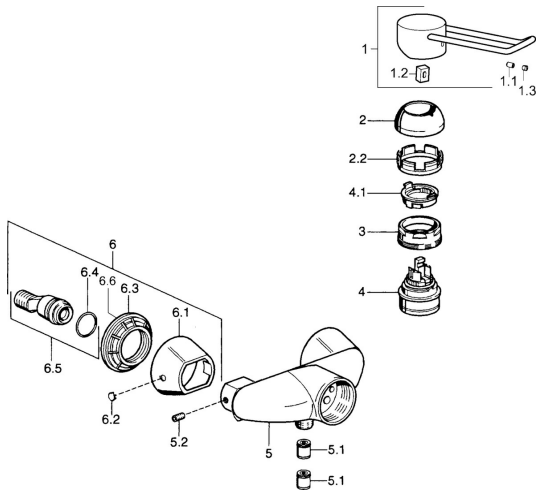

EAN: 4015474631847  
[static.hansa.com/03670106](http://static.hansa.com/03670106)

- Douche oplossingen
- Eengreeps
- Wandmontage
- Chroom
- Eengreeps bediend, Hendel met warm-koud-aanduiding
- Terugslagklep

## Technische gegevens

### Technische eigenschappen

Warmwatertoevoer	max. +80° C
Werkdruk	0.5-10 bar
Terugstroom beveiliging (EN1717)	EB

### SP03670102

	Naam	Code
1	Hendel, 99 mm, red/blue Chroom Stopgezet	59913769
1	Hendel Chroom Stopgezet	59913771
1	Hendel, L=99 mm, (-2011) Chroom	59913768
1	Hendel, L=138 mm Chroom Stopgezet	59913770
1.1	Schroef, M5x8, SW2.5	59904755
1.2	Joint klassiek uitloop	59904778
1.3	Plug, hot/cold	59906705
2	Kap Chroom	59906563
2	Kap Chroom/Satijn Stopgezet	59906564
2.2	Vaststelling van de mouw	59906695
3	Schroef, M50x1, SW45	59904775
4	Binnenwerk, 4,8 eco	59904601
4.1	Hot water limiter	59904759
5.1	Terugslagklep	59905714
5.2	Schroef, M8x8	59906104
6.1	Afdekplaat Chroom Stopgezet	59911473
6.2	Plug Chroom Stopgezet	59911480
6.3	Adapter Chroom Stopgezet	59911486
6.4	O-ring, 25.07x2.62	59911479
6.5	Toetreding, G1/2	59911491
N.I.	Vacuum beveiliging, DN15	59911330