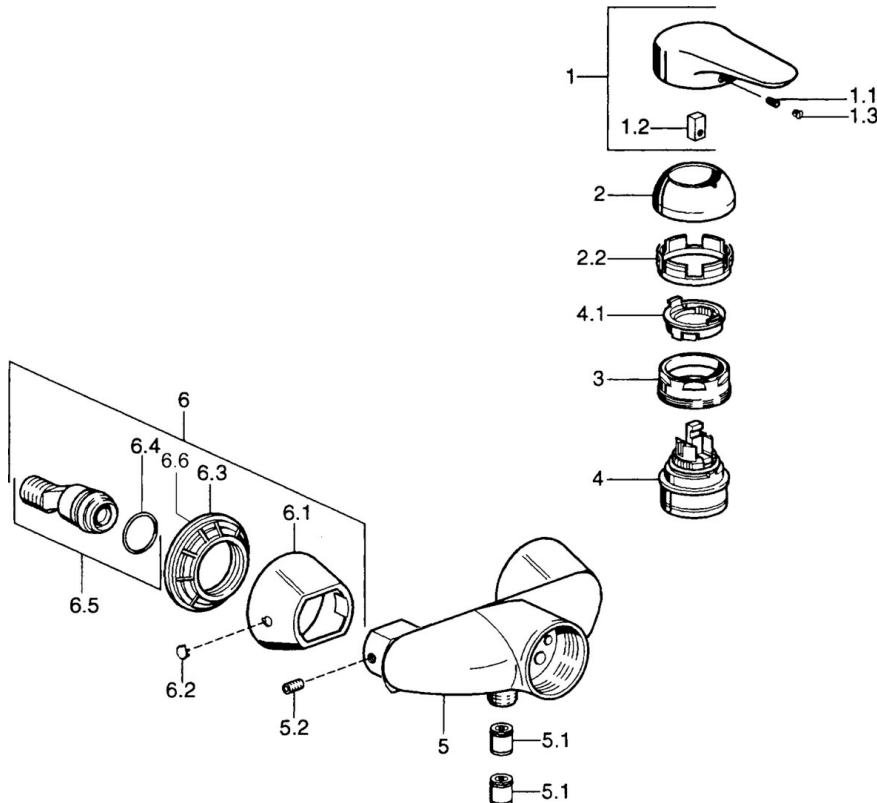

## Technische gegevens

### Technische eigenschappen

Warmwatertoevoer	max. +80° C
Werkdruk	0.5-10 bar
Terugstroom beveiliging (EN1717)	EB

### SP03670102

	Naam	Code
1	Hendel, 99 mm, red/blue Chroom Stopgezet	59913769
1	Hendel Chroom Stopgezet	59913771
1	Hendel, L=99 mm, (-2011) Chroom	59913768
1	Hendel, L=138 mm Chroom Stopgezet	59913770
1.1	Schroef, M5x8, SW2.5	59904755
1.2	Joint klassiek uitloop	59904778
1.3	Plug, hot/cold	59906705
2	Kap Chroom	59906563
2	Kap Chroom/Satijn Stopgezet	59906564
2.2	Vaststelling van de mouw	59906695
3	Schroef, M50x1, SW45	59904775
4	Binnenwerk, 4,8 eco	59904601
4.1	Hot water limiter	59904759
5.1	Terugslagklep	59905714
5.2	Schroef, M8x8	59906104
6.1	Afdekplaat Chroom Stopgezet	59911473
6.2	Plug Chroom Stopgezet	59911480
6.3	Adapter Chroom Stopgezet	59911486
6.4	O-ring, 25.07x2.62	59911479
6.5	Toetreding, G1/2	59911491
N.I.	Vacuum beveiliging, DN15	59911330